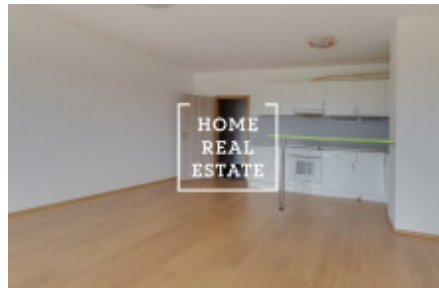

HOME
REAL
ESTATE

Аренда квартиры 1+kk, 50 m² - Turpalevova, Praha 9

ID
Предложение
Группа
Форма собственности
Общая площадь
Город
Район
Городская часть

[32058](#)
Аренда
1+kk
Частная
50 m²
[Прага](#)
[Praha 9](#)
[Letňany](#)