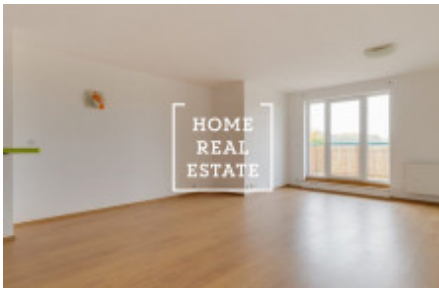

HOME
REAL
ESTATE

Аренда квартиры 1+kk, 50 m² - Turpalevova, Praha 9

ID
Предложение
Группа
Форма собственности
Общая площадь
Город
Район
Городская часть

[32058](#)
Аренда
1+kk
Частная
50 m²
[Прага](#)
[Praha 9](#)
[Letňany](#)