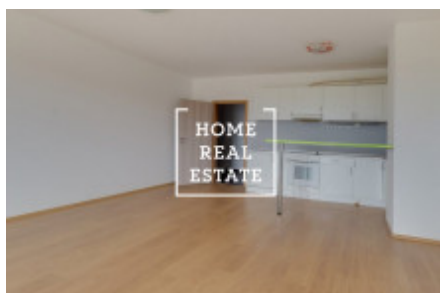

## Аренда квартиры 1+kk, 50 m2 - Turpolevova, Praha 9

ID	<a href="#">32058</a>	Предложение	Аренда
Группа	1+kk	Форма собственности	Частная
Общая площадь	50 m <sup>2</sup>	Город	<a href="#">Прага</a>
Район	<a href="#">Praha 9</a>	Городская часть	<a href="#">Letňany</a>
Статус	Реализовано		