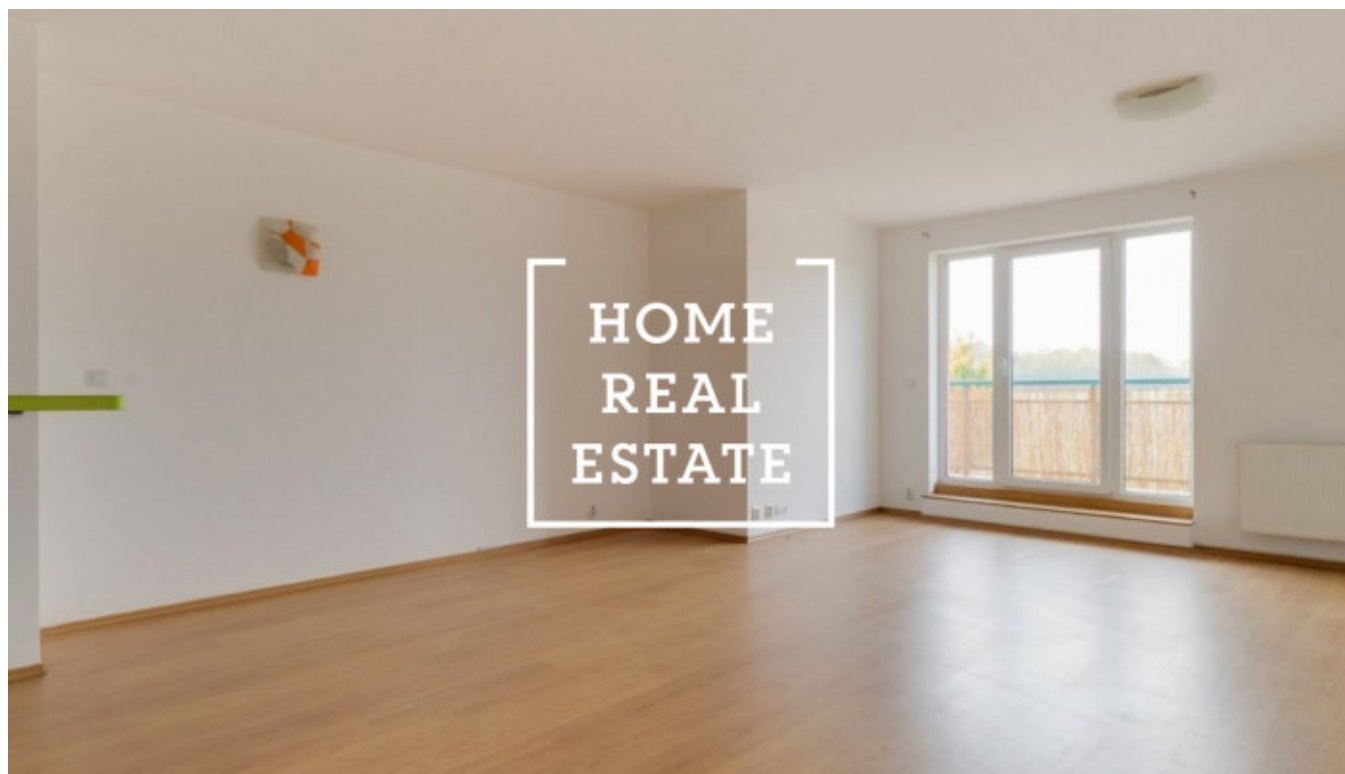

## Аренда квартиры 1+kk, 50 m2 - Turpolevova, Praha 9

ID	<a href="#">32058</a>	Предложение	Аренда
Группа	1+kk	Форма собственности	Частная
Общая площадь	50 m <sup>2</sup>	Город	<a href="#">Прага</a>
Район	<a href="#">Praha 9</a>	Городская часть	<a href="#">Letňany</a>
Статус	Реализовано		