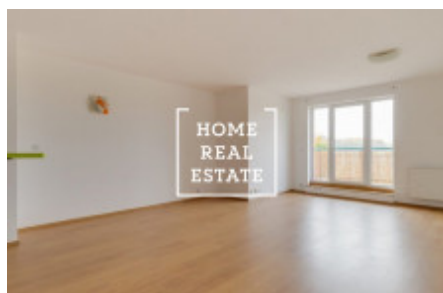

## Аренда квартиры 1+kk, 50 m2 - Turpolevova, Praha 9

ID	<a href="#">32058</a>	Предложение	Аренда
Группа	1+kk	Форма собственности	Частная
Общая площадь	50 m <sup>2</sup>	Город	<a href="#">Прага</a>
Район	<a href="#">Praha 9</a>	Городская часть	<a href="#">Letňany</a>
Статус	Реализовано		