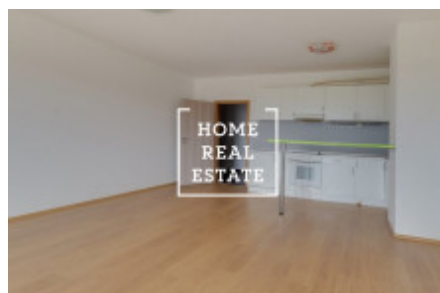

## Аренда квартиры 1+kk, 50 m2 - Turpolevova, Praha 9

ID	<a href="#">32058</a>	Предложение	Аренда
Группа	1+kk	Форма собственности	Частная
Общая площадь	50 m <sup>2</sup>	Город	<a href="#">Прага</a>
Район	<a href="#">Praha 9</a>	Городская часть	<a href="#">Letňany</a>
Статус	Реализовано		