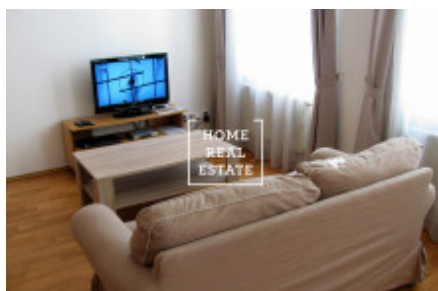

## Аренда квартиры 1+kk, 35 m<sup>2</sup> - Sázavská, Praha 1

ID  
Предложение  
Группа  
Локация  
Форма собственности  
Общая площадь  
Город  
Район  
Городская часть

[32037](#)  
Аренда  
1+kk  
Sázavská 6, Vinohrady, Česko  
Частная  
35 m<sup>2</sup>  
[Прага](#)  
[Praha 1](#)  
[Vinohrady](#)