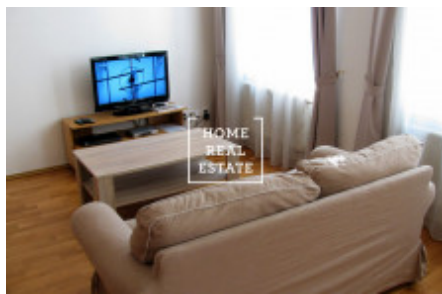

HOME
REAL
ESTATE

Аренда квартиры 1+kk, 35 m2 - Sázavská, Praha 1