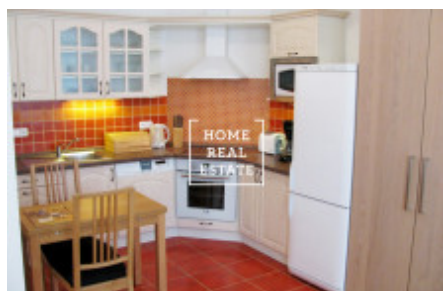

## Аренда квартиры 1+kk, 35 m<sup>2</sup> - Sázavská, Praha 1

ID  
Предложение  
Группа  
Локация  
Форма собственности  
Общая площадь  
Город  
Район  
Городская часть

[32037](#)  
Аренда  
1+kk  
Sázavská 6, Vinohrady, Česko  
Частная  
35 m<sup>2</sup>  
[Прага](#)  
[Praha 1](#)  
[Vinohrady](#)