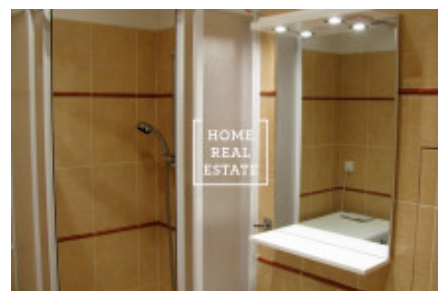

## Аренда квартиры 1+kk, 35 m<sup>2</sup> - Sázavská, Praha 1

ID  
Предложение  
Группа  
Локация  
Форма собственности  
Общая площадь  
Город  
Район  
Городская часть

[32037](#)  
Аренда  
1+kk  
Sázavská 6, Vinohrady, Česko  
Частная  
35 m<sup>2</sup>  
[Прага](#)  
[Praha 1](#)  
[Vinohrady](#)