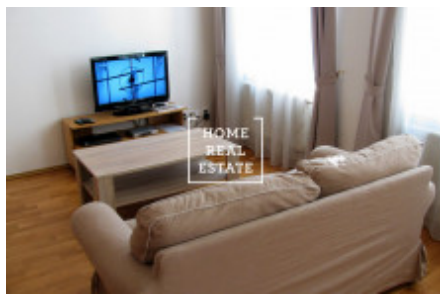

HOME
REAL
ESTATE

Аренда квартиры 1+kk, 35 m2 - Sázavská, Praha 1