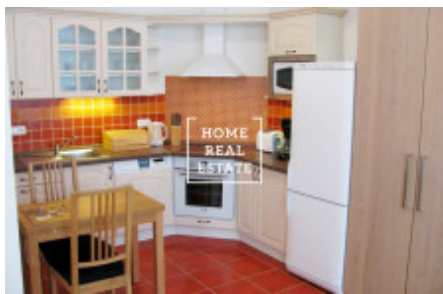

HOME
REAL
ESTATE

Аренда квартиры 1+kk, 35 m2 - Sázavská, Praha 1