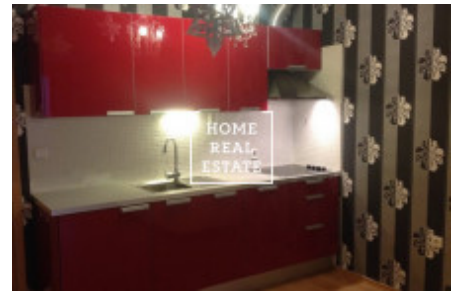

HOME
REAL
ESTATE

Аренда квартиры нетипичный, 37 m2 - Hlubočerská, Praha 5

Предлагаем в аренду современную квартиру

ID	31993	Предложение	Аренда
Группа	Нетипичный	Меблированная	Меблированная
Локация	Hlubočerská 38B, Praha 5-Hlubočery, Česko	Форма собственности	Частная
Общая площадь	37 m ²	Город	Прага
Район	Praha 5	Городская часть	Hlubočery
Статус	Реализовано		