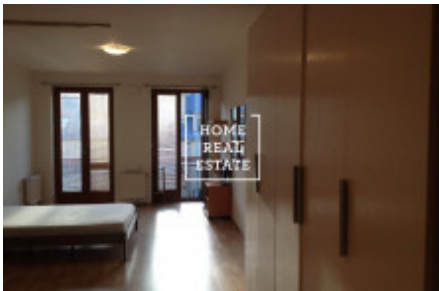

HOME
REAL
ESTATE

Аренда квартиры нетипичный, 37 m2 - Hlubočerská, Praha 5

Предлагаем в аренду современную квартиру

ID	31993	Предложение	Аренда
Группа	Нетипичный	Меблированная	Меблированная
Локация	Hlubočerská 38B, Praha 5-Hlubočery, Česko	Форма собственности	Частная
Общая площадь	37 m ²	Город	Прага
Район	Praha 5	Городская часть	Hlubočery
Статус	Реализовано		