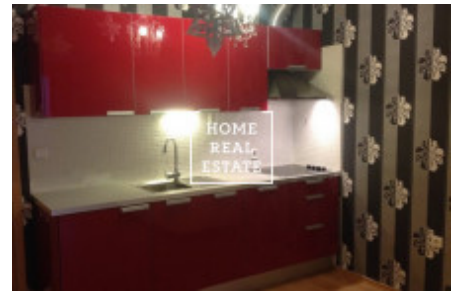

HOME
REAL
ESTATE

Аренда квартиры нетипичный, 37 m2 - Hlubočerská, Praha 5