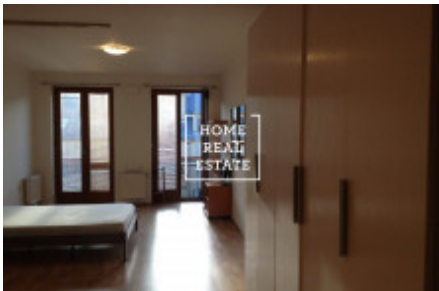

HOME
REAL
ESTATE

Аренда квартиры нетипичный, 37 m2 - Hlubočerská, Praha 5