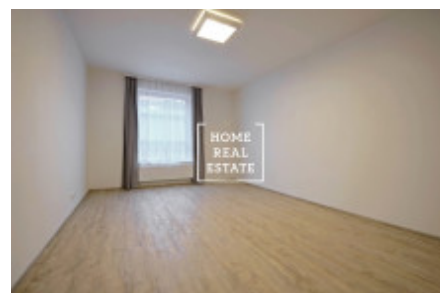

Аренда квартиры 2+kk, 68 m2 - Donská, Praha 10

Home Real Estate предлагает в аренду квартиру 2 + кк 68 кв.м., расположенный в резиденции Донская, Прага 10 - Vršovice.

Частично меблированная квартира расположена на 4-м этаже нового здания. Квартира очень солнечная, просторная и просторные. Центр гостиной большой светлый номер с мини-кухней. Там также размещены угловой диван, кресло-качалка, обеденный стол и телевизор стенд. Кухня оборудована современная кухня с необходимыми электрическими приборами (холодильник, стеклокерамика плита, микроволновая печь, вытяжка). Есть отдельные спальни. Существует также стиральная машина и сушилка. В квартире также зал с гардеробом. Везде проложены качественные полы - паркет и плитка. Интернет + ТВ доступен и включен в цену. В квартире также входит парковочное место в гараже и подвального помещения. В квартире есть кондиционер (в каждой комнате есть климат. Unit), окна оснащены внешним жалюзи с дистанционным управлением.