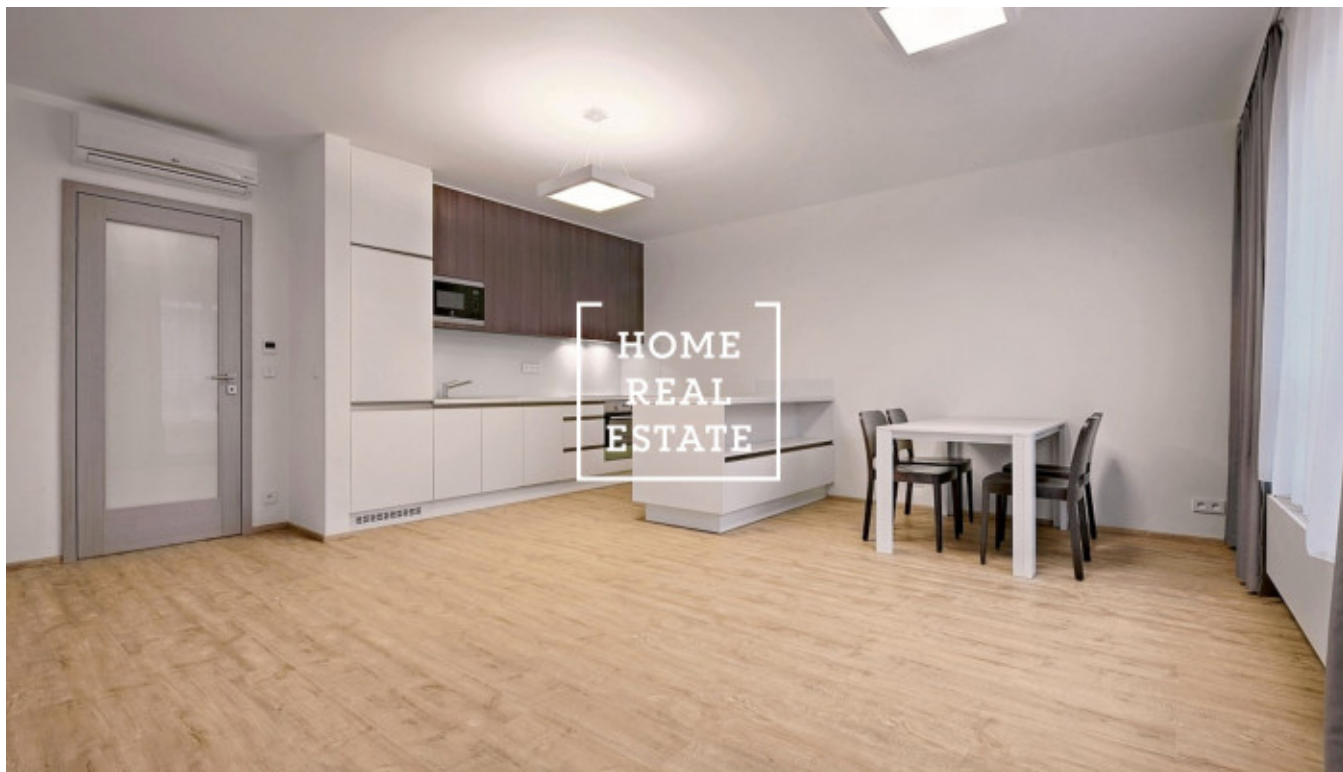

# Аренда квартиры 2+kk, 68 m2 - Donská, Praha 10

Home Real Estate предлагает в аренду квартиру 2 + кк 68 кв.м., расположенный в резиденции Донская, Прага 10 - Vršovice.

Частично меблированная квартира расположена на 4-м этаже нового здания. Квартира очень солнечная, просторная и просторные. Центр гостиной большой светлый номер с мини-кухней. Там также размещены угловой диван, кресло-качалка, обеденный стол и телевизор стенд. Кухня оборудована современная кухня с необходимыми электрическими приборами (холодильник, стеклокерамика плита, микроволновая печь, вытяжка). Есть отдельные спальни. Существует также стиральная машина и сушилка. В квартире также зал с гардеробом. Везде проложены качественные полы - паркет и плитка. Интернет + ТВ доступен и включен в цену. В квартире также входит парковочное место в гараже и подвального помещения. В квартире есть кондиционер (в каждой комнате есть климат. Unit), окна оснащены внешним жалюзи с дистанционным управлением.