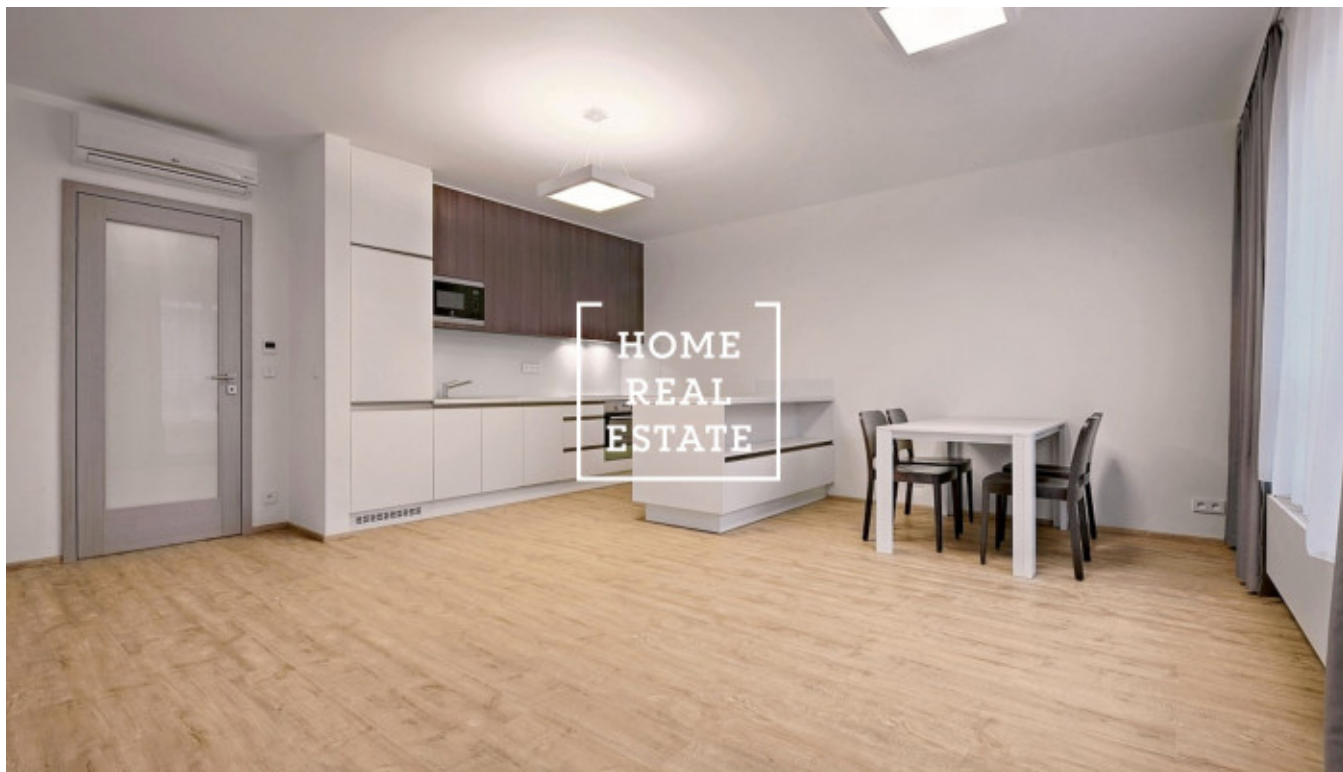

# Аренда квартиры 2+kk, 68 m2 - Donská, Praha 10

ID	<a href="#">31986</a>
Предложение	Аренда
Группа	2+kk
Меблированная	Не меблированная
Локация	Donská 320/4, 101 00 Praha 10- Vršovice, Česko
Форма собственности	Частная
Общая площадь	68 m <sup>2</sup>
Город	<a href="#">Прага</a>
Район	<a href="#">Praha 10</a>
Городская часть	<a href="#">Vršovice</a>