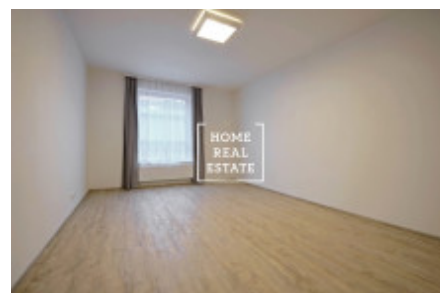

# Аренда квартиры 2+kk, 68 m2 - Donská, Praha 10

Home Real Estate предлагает в аренду квартиру 2 + кк 68 кв.м., расположенный в резиденции Донская, Прага 10 - Vršovice.

Частично меблированная квартира расположена на 4-м этаже нового здания. Квартира очень солнечная, просторная и просторные. Центр гостиной большой светлый номер с мини-кухней. Там также размещены угловой диван, кресло-качалка, обеденный стол и телевизор стенд. Кухня оборудована современная кухня с необходимыми электрическими приборами (холодильник, стеклокерамика плита, микроволновая печь, вытяжка). Есть отдельные спальни. Существует также стиральная машина и сушилка. В квартире также зал с гардеробом. Везде проложены качественные полы - паркет и плитка. Интернет + ТВ доступен и включен в цену. В квартире также входит парковочное место в гараже и подвального помещения. В квартире есть кондиционер (в каждой комнате есть климат. Unit), окна оснащены внешним жалюзи с дистанционным управлением.