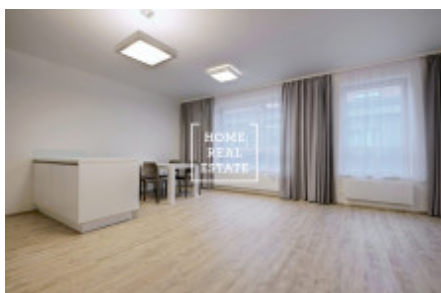

# Аренда квартиры 2+kk, 68 m2 - Donská, Praha 10

Home Real Estate предлагает в аренду квартиру 2 + кк 68 кв.м., расположенный в резиденции Донская, Прага 10 - Vršovice.

Частично меблированная квартира расположена на 4-м этаже нового здания. Квартира очень солнечная, просторная и просторные. Центр гостиной большой светлый номер с мини-кухней. Там также размещены угловой диван, кресло-качалка, обеденный стол и телевизор стенд. Кухня оборудована современная кухня с необходимыми электрическими приборами (холодильник, стеклокерамика плита, микроволновая печь, вытяжка). Есть отдельные спальни. Существует также стиральная машина и сушилка. В квартире также зал с гардеробом. Везде проложены качественные полы - паркет и плитка. Интернет + ТВ доступен и включен в цену. В квартире также входит парковочное место в гараже и подвального помещения. В квартире есть кондиционер (в каждой комнате есть климат. Unit), окна оснащены внешним жалюзи с дистанционным управлением.