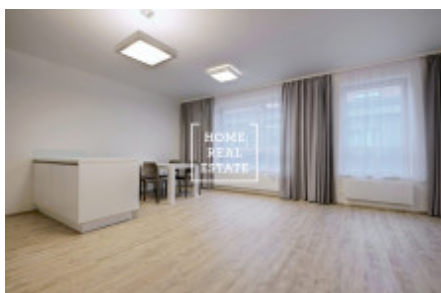

Аренда квартиры 2+kk, 68 m2 - Donská, Praha 10

Home Real Estate предлагает в аренду квартиру 2 + кк 68 кв.м., расположенный в резиденции Донская, Прага 10 - Vršovice.

Частично меблированная квартира расположена на 4-м этаже нового здания. Квартира очень солнечная, просторная и просторные. Центр гостиной большой светлый номер с мини-кухней. Там также размещены угловой диван, кресло-качалка, обеденный стол и телевизор стенд. Кухня оборудована современная кухня с необходимыми электрическими приборами (холодильник, стеклокерамика плита, микроволновая печь, вытяжка). Есть отдельные спальни. Существует также стиральная машина и сушилка. В квартире также зал с гардеробом. Везде проложены качественные полы - паркет и плитка. Интернет + ТВ доступен и включен в цену. В квартире также входит парковочное место в гараже и подвального помещения. В квартире есть кондиционер (в каждой комнате есть климат. Unit), окна оснащены внешним жалюзи с дистанционным управлением.