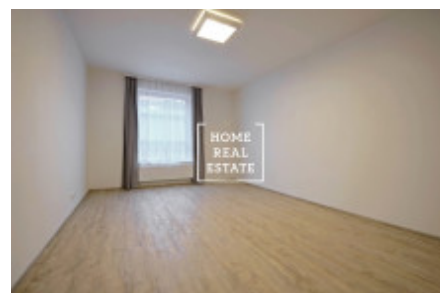

# Аренда квартиры 2+kk, 68 m2 - Donská, Praha 10

ID	<a href="#">31986</a>
Предложение	Аренда
Группа	2+kk
Меблированная	Не меблированная
Локация	Donská 320/4, 101 00 Praha 10- Vršovice, Česko
Форма собственности	Частная
Общая площадь	68 m <sup>2</sup>
Город	<a href="#">Прага</a>
Район	<a href="#">Praha 10</a>
Городская часть	<a href="#">Vršovice</a>