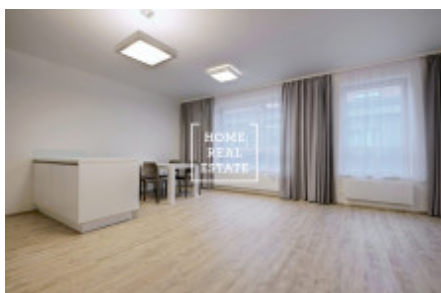

# Аренда квартиры 2+kk, 68 m2 - Donská, Praha 10

ID	<a href="#">31986</a>
Предложение	Аренда
Группа	2+kk
Меблированная	Не меблированная
Локация	Donská 320/4, 101 00 Praha 10- Vršovice, Česko
Форма собственности	Частная
Общая площадь	68 m <sup>2</sup>
Город	<a href="#">Прага</a>
Район	<a href="#">Praha 10</a>
Городская часть	<a href="#">Vršovice</a>