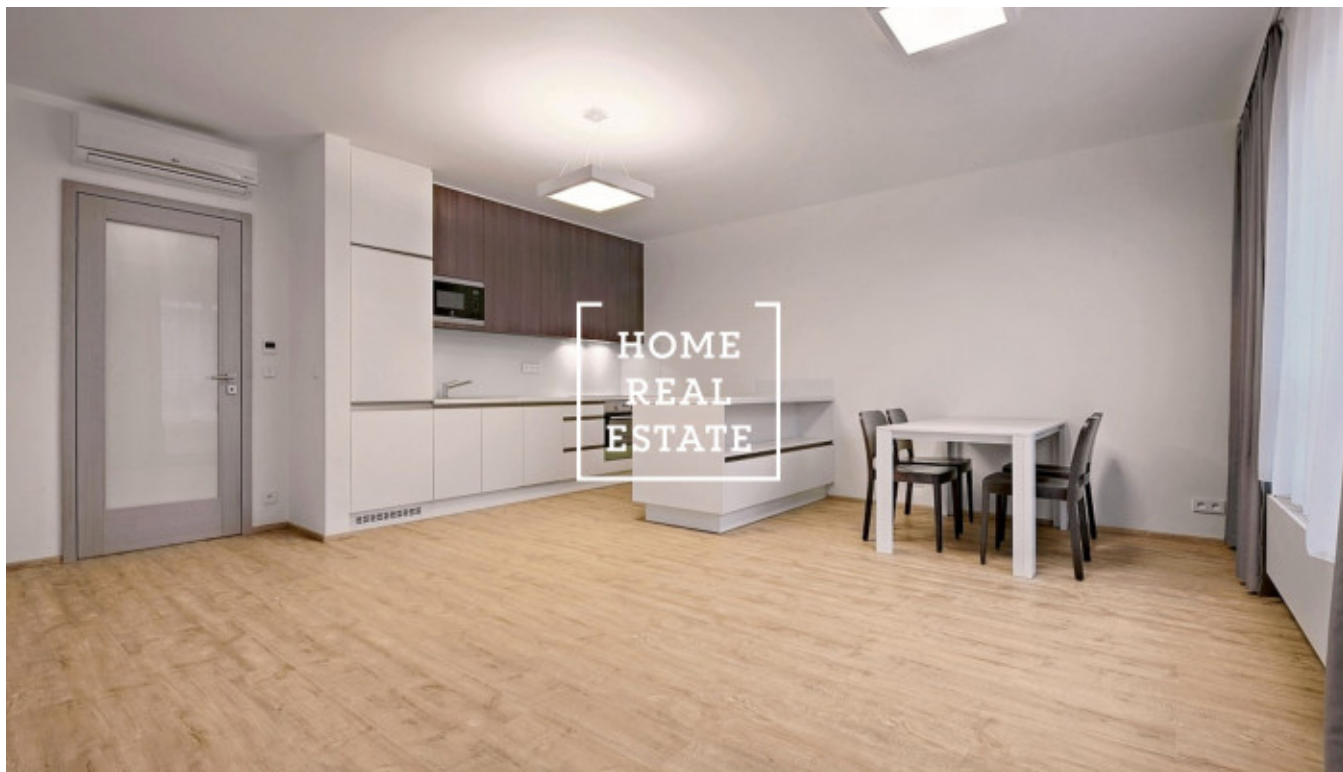

Аренда квартиры 2+kk, 68 m2 - Donská, Praha 10

Home Real Estate предлагает в аренду квартиру 2 + кк 68 кв.м., расположенный в резиденции Донская, Прага 10 - Vršovice.

Частично меблированная квартира расположена на 4-м этаже нового здания. Квартира очень солнечная, просторная и просторные. Центр гостиной большой светлый номер с мини-кухней. Там также размещены угловой диван, кресло-качалка, обеденный стол и телевизор стенд. Кухня оборудована современная кухня с необходимыми электрическими приборами (холодильник, стеклокерамика плита, микроволновая печь, вытяжка). Есть отдельные спальни. Существует также стиральная машина и сушилка. В квартире также зал с гардеробом. Везде проложены качественные полы - паркет и плитка. Интернет + ТВ доступен и включен в цену. В квартире также входит парковочное место в гараже и подвального помещения. В квартире есть кондиционер (в каждой комнате есть климат. Unit), окна оснащены внешним жалюзи с дистанционным управлением.