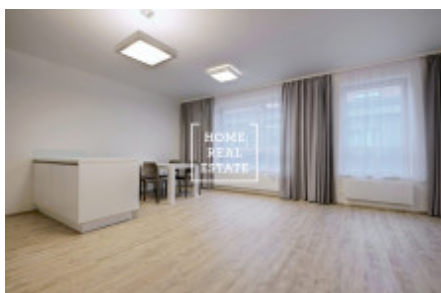

Аренда квартиры 2+kk, 68 m2 - Rybalkova, Praha 1

Home Real Estate предлагает в аренду квартиру 2 + кк 68 кв.м., расположенный в резиденции Донская, Прага 10 - Vršovice.

Частично меблированная квартира расположена на 4-м этаже нового здания. Квартира очень солнечная, просторная и просторные. Центр гостиной большой светлый номер с мини-кухней. Там также размещены угловой диван, кресло-качалка, обеденный стол и телевизор стенд. Кухня оборудована современная кухня с необходимыми электрическими приборами (холодильник, стеклокерамика плита, микроволновая печь, вытяжка). Есть отдельные спальни. Существует также стиральная машина и сушилка. В квартире также зал с гардеробом. Везде проложены качественные полы - паркет и плитка. Интернет + ТВ доступен и включен в цену. В квартире также входит парковочное место в гараже и подвального помещения. В квартире есть кондиционер (в каждой комнате есть климат. Unit), окна оснащены внешним жалюзи с дистанционным управлением.