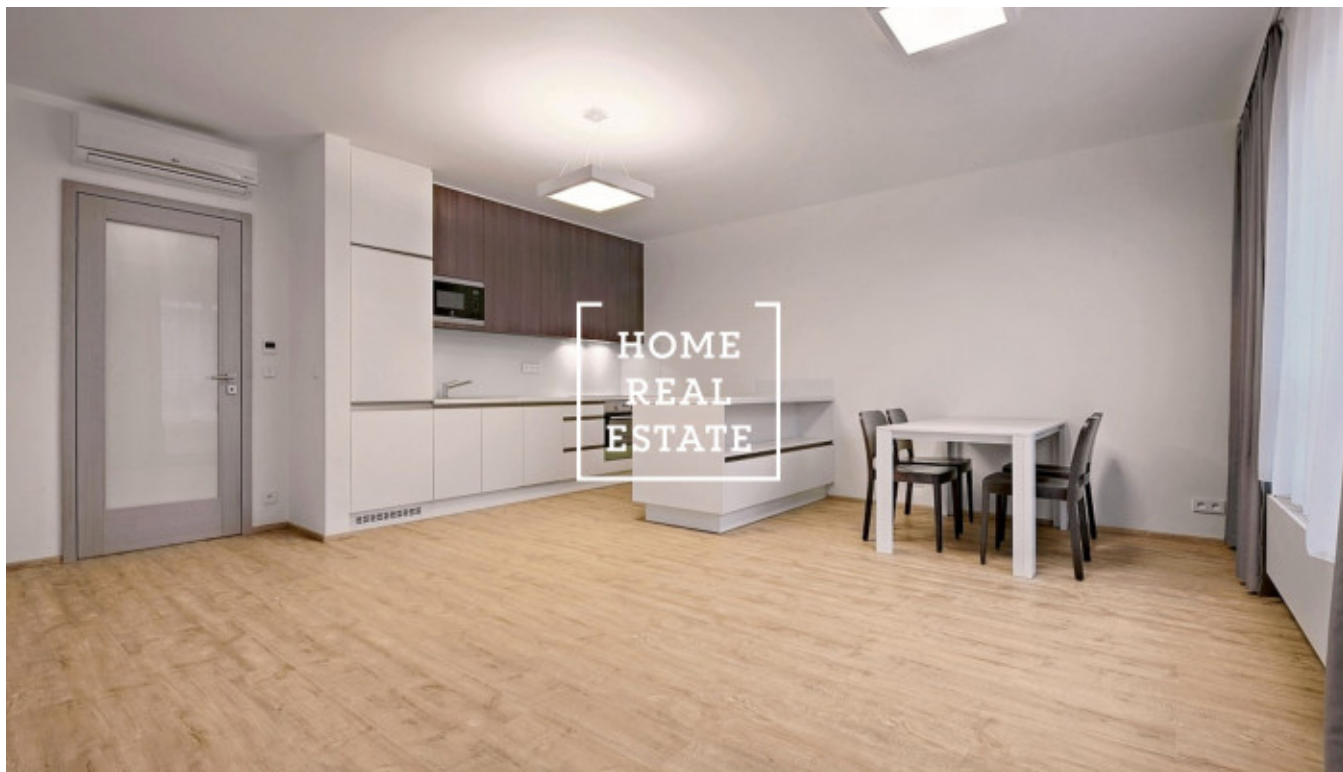

Аренда квартиры 2+kk, 68 m2 - Rybalkova, Praha 1

Home Real Estate предлагает в аренду квартиру 2 + кк 68 кв.м., расположенный в резиденции Донская, Прага 10 - Vršovice.

Частично меблированная квартира расположена на 4-м этаже нового здания. Квартира очень солнечная, просторная и просторные. Центр гостиной большой светлый номер с мини-кухней. Там также размещены угловой диван, кресло-качалка, обеденный стол и телевизор стенд. Кухня оборудована современная кухня с необходимыми электрическими приборами (холодильник, стеклокерамика плита, микроволновая печь, вытяжка). Есть отдельные спальни. Существует также стиральная машина и сушилка. В квартире также зал с гардеробом. Везде проложены качественные полы - паркет и плитка. Интернет + ТВ доступен и включен в цену. В квартире также входит парковочное место в гараже и подвального помещения. В квартире есть кондиционер (в каждой комнате есть климат. Unit), окна оснащены внешним жалюзи с дистанционным управлением.