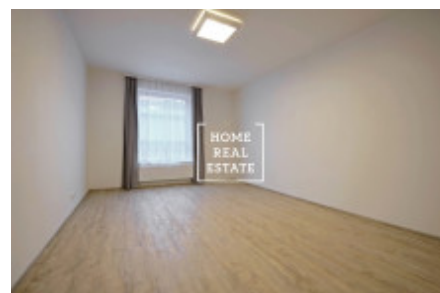

HOME
REAL
ESTATE

Аренда квартиры 2+kk, 68 m2 - Rybalkova, Praha 1

Home Real Estate предлагает в аренду квартиру 2 + кк 68 кв.м., расположенный в резиденции Донская, Прага 10 - Vršovice.

Частично меблированная квартира расположена на 4-м этаже нового здания. Квартира очень солнечная, просторная и просторные. Центр гостиной большой светлый номер с мини-кухней. Там также размещены угловой диван, кресло-качалка, обеденный стол и телевизор стенд. Кухня оборудована современная кухня с необходимыми электрическими приборами (холодильник, стеклокерамика плита, микроволновая печь, вытяжка). Есть отдельные спальни. Существует также стиральная машина и сушилка. В квартире также зал с гардеробом. Везде проложены качественные полы - паркет и плитка. Интернет + ТВ доступен и включен в цену. В квартире также входит парковочное место в гараже и подвального помещения. В квартире есть кондиционер (в каждой комнате есть климат. Unit), окна оснащены внешним жалюзи с дистанционным управлением.