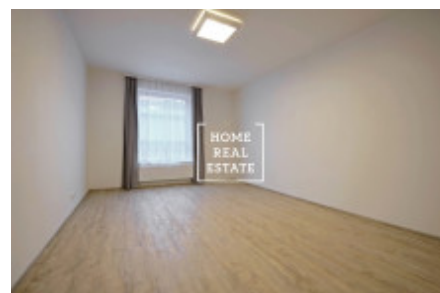

Аренда квартиры 2+kk, 68 m2 - Rybalkova, Praha 1

ID	31985
Предложение	Аренда
Группа	2+kk
Меблированная	Не меблированная
Локация	Rybalkova 198/45, 101 00 Praha 10-Vršovice, Česko
Форма собственности	Частная
Общая площадь	68 m ²
Город	Прага
Район	Praha 1
Городская часть	Vinohrady