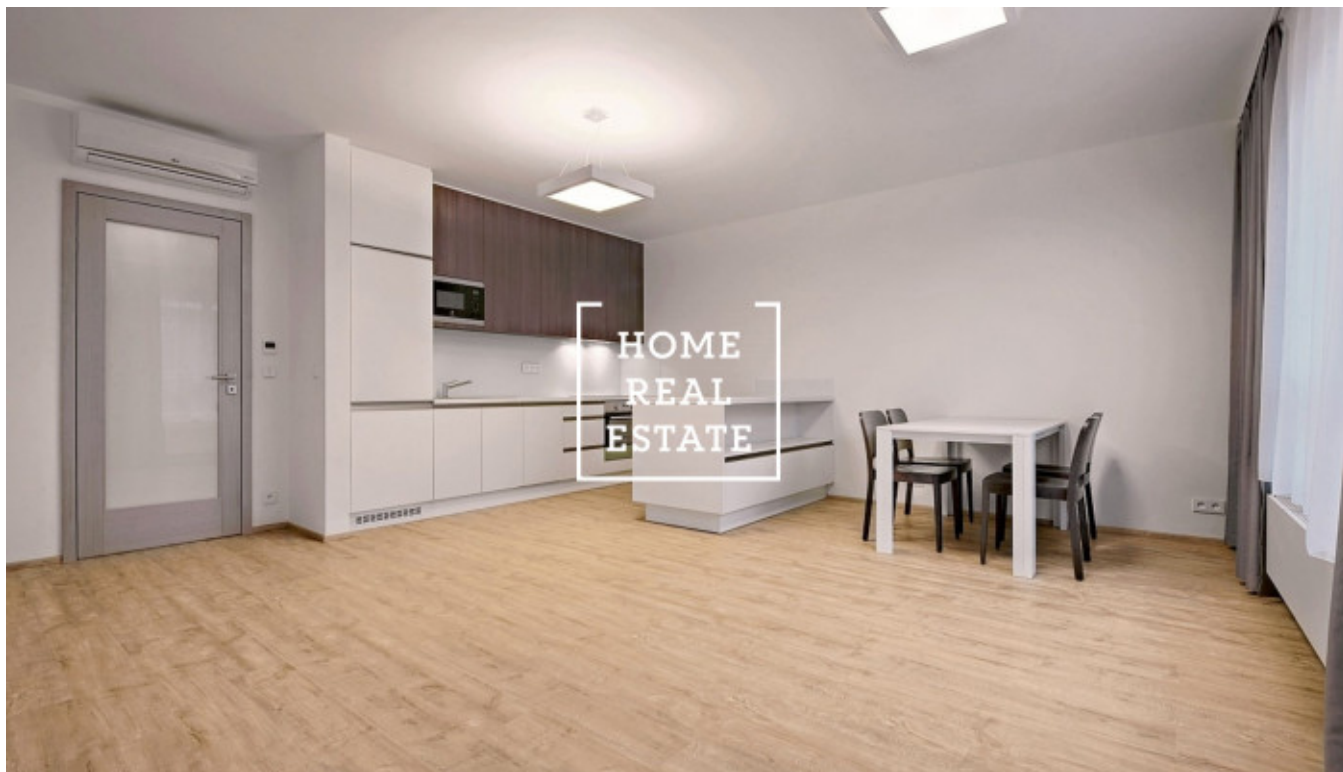

Аренда квартиры 2+kk, 68 m2 - Rybalkova, Praha 1

ID	31985
Предложение	Аренда
Группа	2+kk
Меблированная	Не меблированная
Локация	Rybalkova 198/45, 101 00 Praha 10-Vršovice, Česko
Форма собственности	Частная
Общая площадь	68 m ²
Город	Прага
Район	Praha 1
Городская часть	Vinohrady