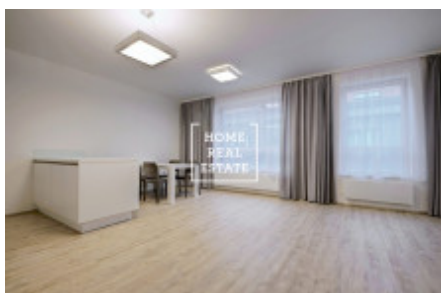

HOME
REAL
ESTATE

Аренда квартиры 2+kk, 68 m2 - Rybalkova, Praha 1

Home Real Estate предлагает в аренду квартиру 2 + кк 68 кв.м., расположенный в резиденции Донская, Прага 10 - Vršovice.

Частично меблированная квартира расположена на 4-м этаже нового здания. Квартира очень солнечная, просторная и просторные. Центр гостиной большой светлый номер с мини-кухней. Там также размещены угловой диван, кресло-качалка, обеденный стол и телевизор стенд. Кухня оборудована современная кухня с необходимыми электрическими приборами (холодильник, стеклокерамика плита, микроволновая печь, вытяжка). Есть отдельные спальни. Существует также стиральная машина и сушилка. В квартире также зал с гардеробом. Везде проложены качественные полы - паркет и плитка. Интернет + ТВ доступен и включен в цену. В квартире также входит парковочное место в гараже и подвального помещения. В квартире есть кондиционер (в каждой комнате есть климат. Unit), окна оснащены внешним жалюзи с дистанционным управлением.