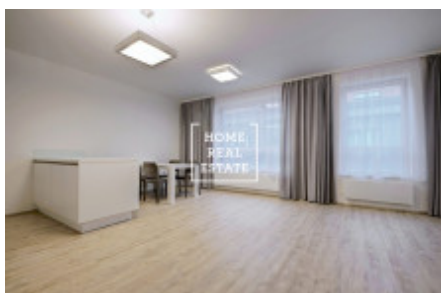

Аренда квартиры 2+kk, 68 m2 - Rybalkova, Praha 1

ID	31985
Предложение	Аренда
Группа	2+kk
Меблированная	Не меблированная
Локация	Rybalkova 198/45, 101 00 Praha 10-Vršovice, Česko
Форма собственности	Частная
Общая площадь	68 m ²
Город	Прага
Район	Praha 1
Городская часть	Vinohrady