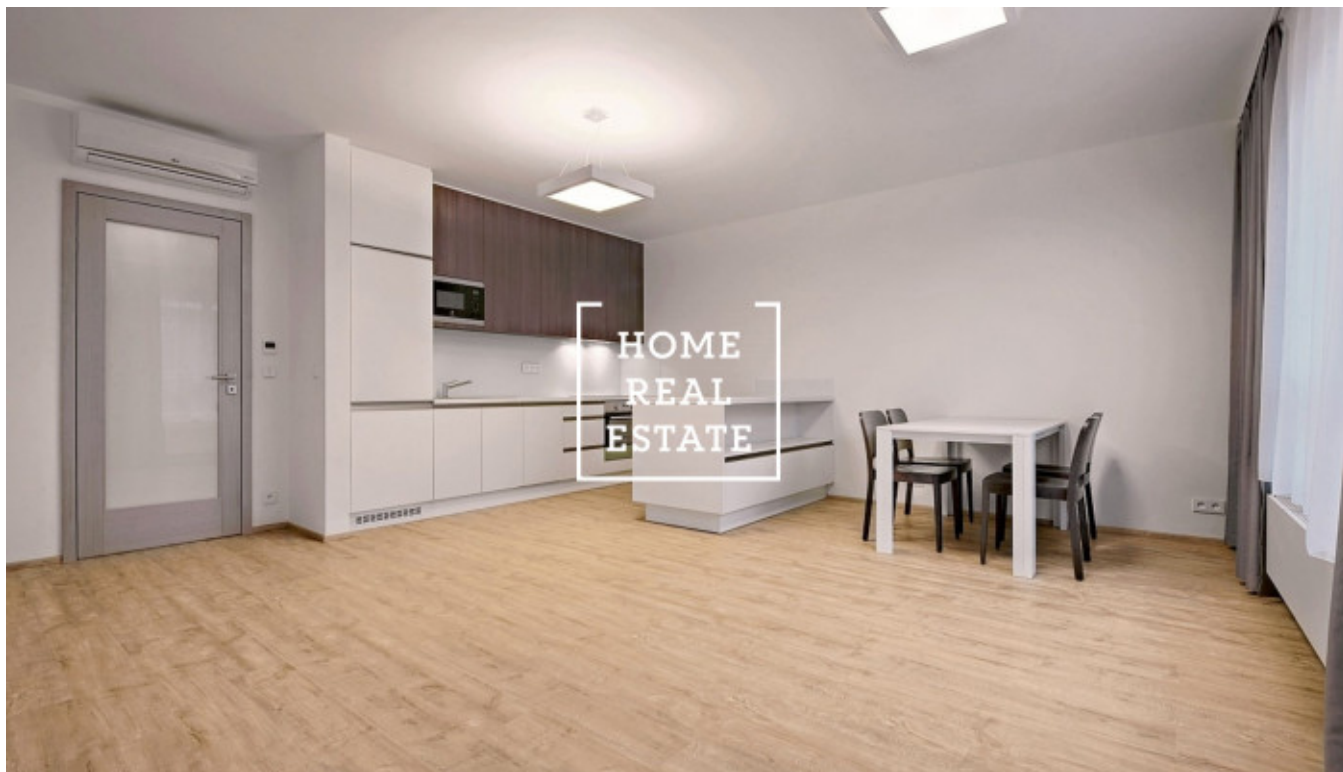

HOME
REAL
ESTATE

Аренда квартиры 2+kk, 68 m2 - Rybalkova, Praha 1

Home Real Estate предлагает в аренду квартиру 2 + кк 68 кв.м., расположенный в резиденции Донская, Прага 10 - Vršovice.

Частично меблированная квартира расположена на 4-м этаже нового здания. Квартира очень солнечная, просторная и просторные. Центр гостиной большой светлый номер с мини-кухней. Там также размещены угловой диван, кресло-качалка, обеденный стол и телевизор стенд. Кухня оборудована современная кухня с необходимыми электрическими приборами (холодильник, стеклокерамика плита, микроволновая печь, вытяжка). Есть отдельные спальни. Существует также стиральная машина и сушилка. В квартире также зал с гардеробом. Везде проложены качественные полы - паркет и плитка. Интернет + ТВ доступен и включен в цену. В квартире также входит парковочное место в гараже и подвального помещения. В квартире есть кондиционер (в каждой комнате есть климат. Unit), окна оснащены внешним жалюзи с дистанционным управлением.