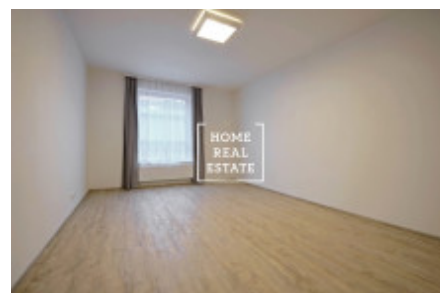

Аренда квартиры 2+kk, 68 m2 - Rybalkova, Praha 1

Home Real Estate предлагает в аренду квартиру 2 + кк 68 кв.м., расположенный в резиденции Донская, Прага 10 - Vršovice.

Частично меблированная квартира расположена на 4-м этаже нового здания. Квартира очень солнечная, просторная и просторные. Центр гостиной большой светлый номер с мини-кухней. Там также размещены угловой диван, кресло-качалка, обеденный стол и телевизор стенд. Кухня оборудована современная кухня с необходимыми электрическими приборами (холодильник, стеклокерамика плита, микроволновая печь, вытяжка). Есть отдельные спальни. Существует также стиральная машина и сушилка. В квартире также зал с гардеробом. Везде проложены качественные полы - паркет и плитка. Интернет + ТВ доступен и включен в цену. В квартире также входит парковочное место в гараже и подвального помещения. В квартире есть кондиционер (в каждой комнате есть климат. Unit), окна оснащены внешним жалюзи с дистанционным управлением.