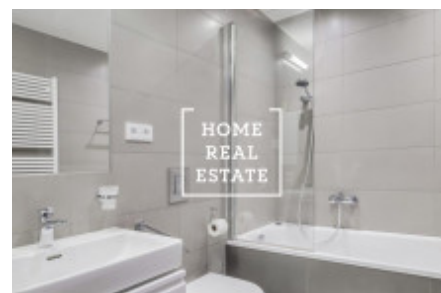

HOME
REAL
ESTATE

Аренда квартиры 1+kk, 48 m² - Donská, Praha 10

«Home Real Estate» предлагает эксклюзивную квартиру 1+kk для аренды , площадью 48 м2, расположенную в Резиденции Donská в туристическом районе Praha 10 - Vrsovice. Это местоположение является очень популярным. В окрестностях вы найдете богатый выбор ресторанов и кафе. В нескольких минутах ходьбы находятся парки Gröbovka и Havlíčkovy sady для активного отдыха и релаксации. Это очень желанное место для тех, кто хочет жить в центре города (12 минут на общественном транспорте до Вацлавской площади), использовать все социальные развлечения, и в то же время жить в тихом месте.

Полностью меблированная квартира расположена на 4. этаже новостройки. Квартира очень солнечная и вместительная. Кухня оборудованная всеми необходимыми электроприборами (холодильник, стекло-керамическая плита, духовка, микроволновая печь, вытяжка).