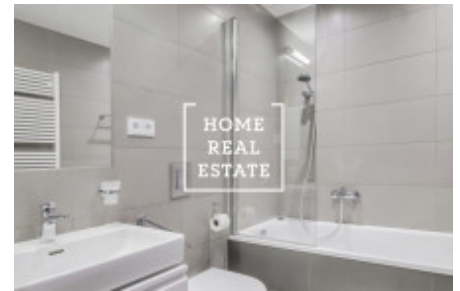

## Аренда квартиры 1+kk, 48 m<sup>2</sup> - Donská, Praha 10

ID  
Предложение  
Группа  
Меблированная  
Форма собственности  
Общая площадь  
Город  
Район  
Городская часть

[31984](#)  
Аренда  
1+kk  
Меблированная  
Частная  
48 m<sup>2</sup>  
[Прага](#)  
[Praha 10](#)  
[Vršovice](#)