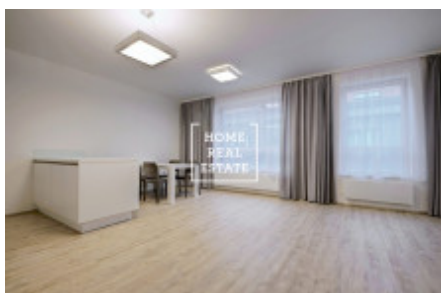

Аренда квартиры 2+kk, 70 m2 - Rybalkova, Praha 1

Home Real Estate предлагает в аренду люкс квартиру 2 + кк 80 кв.м., расположенный в резиденции Донская ,Прага 10 - Vrřovice.

Полностью меблированная квартира расположена на 2-м этаже нового здания. Квартира очень солнечная, просторная и просторные. Центр гостиной большой светлый номер с мини-кухней. Там также размещены угловой диван, кресло-качалка, обеденный стол и телевизор стенд. Кухня оборудована современная кухня с необходимыми электрическими приборами (холодильник, стеклокерамика плита, микроволновая печь, вытяжка). Есть отдельные спальни. Существует также стиральная машина и сушилка. В квартире также зал с гардеробом. Везде проложены качественные полы - паркет и плитка. Интернет + ТВ доступен и включен в цену. В квартире также входит парковочное место в гараже и подвального помещения. В квартире есть кондиционер (в каждой комнате есть климат. Unit), окна оснащены внешним жалюзи с дистанционным управлением.

В номере: современная, удобная мебель, новые встроенные приборы, кухня, ванна, деревянные полы, жалюзи, шторы. Части квартиры и цены гараж и подвал.

Квартира свободна от 4.4.2019

Просмотры невозможны в период с 16.3.2019 по 24.3.2019