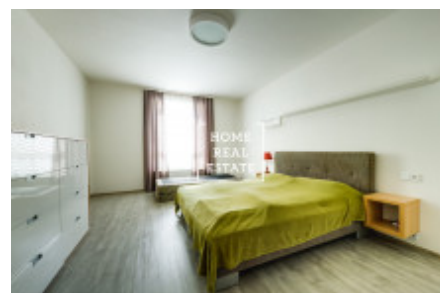

## Аренда квартиры 2+kk, 70 m2 - Rybalkova, Praha 1

Home Real Estate предлагает в аренду люкс квартиру 2 + кк 80 кв.м., расположенный в резиденции Донская ,Прага 10 - Vrřovice.

Полностью меблированная квартира расположена на 2-м этаже нового здания. Квартира очень солнечная, просторная и просторные. Центр гостиной большой светлый номер с мини-кухней. Там также размещены угловой диван, кресло-качалка, обеденный стол и телевизор стенд. Кухня оборудована современная кухня с необходимыми электрическими приборами (холодильник, стеклокерамика плита, микроволновая печь, вытяжка). Есть отдельные спальни. Существует также стиральная машина и сушилка. В квартире также зал с гардеробом. Везде проложены качественные полы - паркет и плитка. Интернет + ТВ доступен и включен в цену. В квартире также входит парковочное место в гараже и подвального помещения. В квартире есть кондиционер (в каждой комнате есть климат. Unit), окна оснащены внешним жалюзи с дистанционным управлением.

В номере: современная, удобная мебель, новые встроенные приборы, кухня, ванна, деревянные полы, жалюзи, шторы. Части квартиры и цены гараж и подвал.

Квартира свободна от 4.4.2019

Просмотры невозможны в период с 16.3.2019 по 24.3.2019