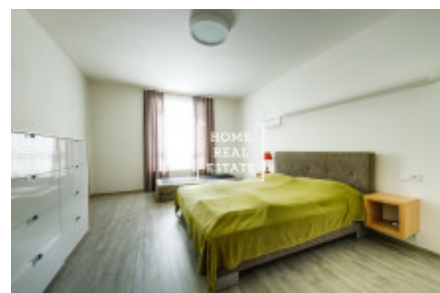

## Аренда квартиры 2+kk, 70 m<sup>2</sup> - Rybalkova, Praha 1

ID  
Предложение  
Группа  
Меблированная  
Локация  
Форма собственности  
Общая площадь  
Город  
Район  
Городская часть

[31983](#)  
Аренда  
2+kk  
Меблированная  
Rybalkova 8/943 Vinohrady Praha  
Частная  
70 m<sup>2</sup>  
[Прага](#)  
[Praha 1](#)  
[Vinohrady](#)