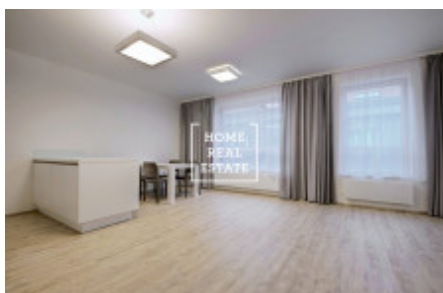

## Аренда квартиры 2+kk, 70 m<sup>2</sup> - Rybalkova, Praha 1

ID  
Предложение  
Группа  
Меблированная  
Локация  
Форма собственности  
Общая площадь  
Город  
Район  
Городская часть

[31983](#)  
Аренда  
2+kk  
Меблированная  
Rybalkova 8/943 Vinohrady Praha  
Частная  
70 m<sup>2</sup>  
[Прага](#)  
[Praha 1](#)  
[Vinohrady](#)