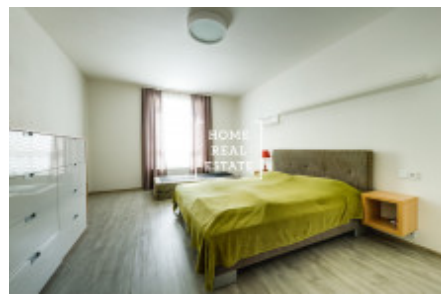

Аренда квартиры 2+kk, 70 m2 - Rybalkova, Praha 1

Home Real Estate предлагает в аренду люкс квартиру 2 + кк 80 кв.м., расположенный в резиденции Донская ,Прага 10 - Vrřovice.

Полностью меблированная квартира расположена на 2-м этаже нового здания. Квартира очень солнечная, просторная и просторные. Центр гостиной большой светлый номер с мини-кухней. Там также размещены угловой диван, кресло-качалка, обеденный стол и телевизор стенд. Кухня оборудована современная кухня с необходимыми электрическими приборами (холодильник, стеклокерамика плита, микроволновая печь, вытяжка). Есть отдельные спальни. Существует также стиральная машина и сушилка. В квартире также зал с гардеробом. Везде проложены качественные полы - паркет и плитка. Интернет + ТВ доступен и включен в цену. В квартире также входит парковочное место в гараже и подвального помещения. В квартире есть кондиционер (в каждой комнате есть климат. Unit), окна оснащены внешним жалюзи с дистанционным управлением.

В номере: современная, удобная мебель, новые встроенные приборы, кухня, ванна, деревянные полы, жалюзи, шторы. Части квартиры и цены гараж и подвал.

Квартира свободна от 4.4.2019

Просмотры невозможны в период с 16.3.2019 по 24.3.2019