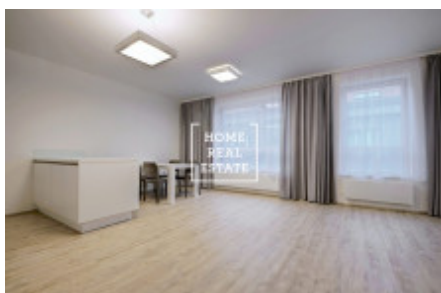

## Аренда квартиры 2+kk, 70 m2 - Rybalkova, Praha 1

Home Real Estate предлагает в аренду люкс квартиру 2 + кк 80 кв.м., расположенный в резиденции Донская ,Прага 10 - Vrřovice.

Полностью меблированная квартира расположена на 2-м этаже нового здания. Квартира очень солнечная, просторная и просторные. Центр гостиной большой светлый номер с мини-кухней. Там также размещены угловой диван, кресло-качалка, обеденный стол и телевизор стенд. Кухня оборудована современная кухня с необходимыми электрическими приборами (холодильник, стеклокерамика плита, микроволновая печь, вытяжка). Есть отдельные спальни. Существует также стиральная машина и сушилка. В квартире также зал с гардеробом. Везде проложены качественные полы - паркет и плитка. Интернет + ТВ доступен и включен в цену. В квартире также входит парковочное место в гараже и подвального помещения. В квартире есть кондиционер (в каждой комнате есть климат. Unit), окна оснащены внешним жалюзи с дистанционным управлением.

В номере: современная, удобная мебель, новые встроенные приборы, кухня, ванна, деревянные полы, жалюзи, шторы. Части квартиры и цены гараж и подвал.

Квартира свободна от 4.4.2019

Просмотры невозможны в период с 16.3.2019 по 24.3.2019