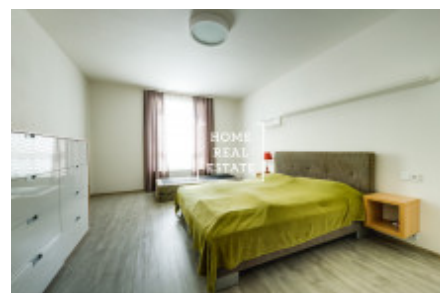

Аренда квартиры 2+kk, 70 m2 - Rybalkova, Praha 1

Home Real Estate предлагает в аренду люкс квартиру 2 + кк 80 кв.м., расположенный в резиденции Донская ,Прага 10 - Vrřovice.

Полностью меблированная квартира расположена на 2-м этаже нового здания. Квартира очень солнечная, просторная и просторные. Центр гостиной большой светлый номер с мини-кухней. Там также размещены угловой диван, кресло-качалка, обеденный стол и телевизор стенд. Кухня оборудована современная кухня с необходимыми электрическими приборами (холодильник, стеклокерамика плита, микроволновая печь, вытяжка). Есть отдельные спальни. Существует также стиральная машина и сушилка. В квартире также зал с гардеробом. Везде проложены качественные полы - паркет и плитка. Интернет + ТВ доступен и включен в цену. В квартире также входит парковочное место в гараже и подвального помещения. В квартире есть кондиционер (в каждой комнате есть климат. Unit), окна оснащены внешним жалюзи с дистанционным управлением.

В номере: современная, удобная мебель, новые встроенные приборы, кухня, ванна, деревянные полы, жалюзи, шторы. Части квартиры и цены гараж и подвал.

Квартира свободна от 4.4.2019

Просмотры невозможны в период с 16.3.2019 по 24.3.2019