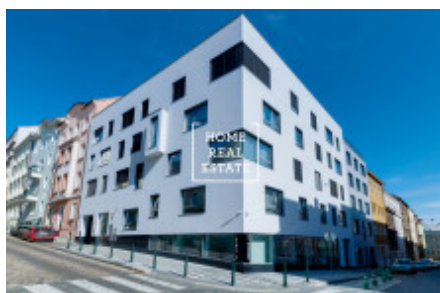

## Аренда квартиры 2+kk, 70 m<sup>2</sup> - Rybalkova, Praha 1

ID  
Предложение  
Группа  
Меблированная  
Локация  
Форма собственности  
Общая площадь  
Город  
Район  
Городская часть

[31983](#)  
Аренда  
2+kk  
Меблированная  
Rybalkova 8/943 Vinohrady Praha  
Частная  
70 m<sup>2</sup>  
[Прага](#)  
[Praha 1](#)  
[Vinohrady](#)