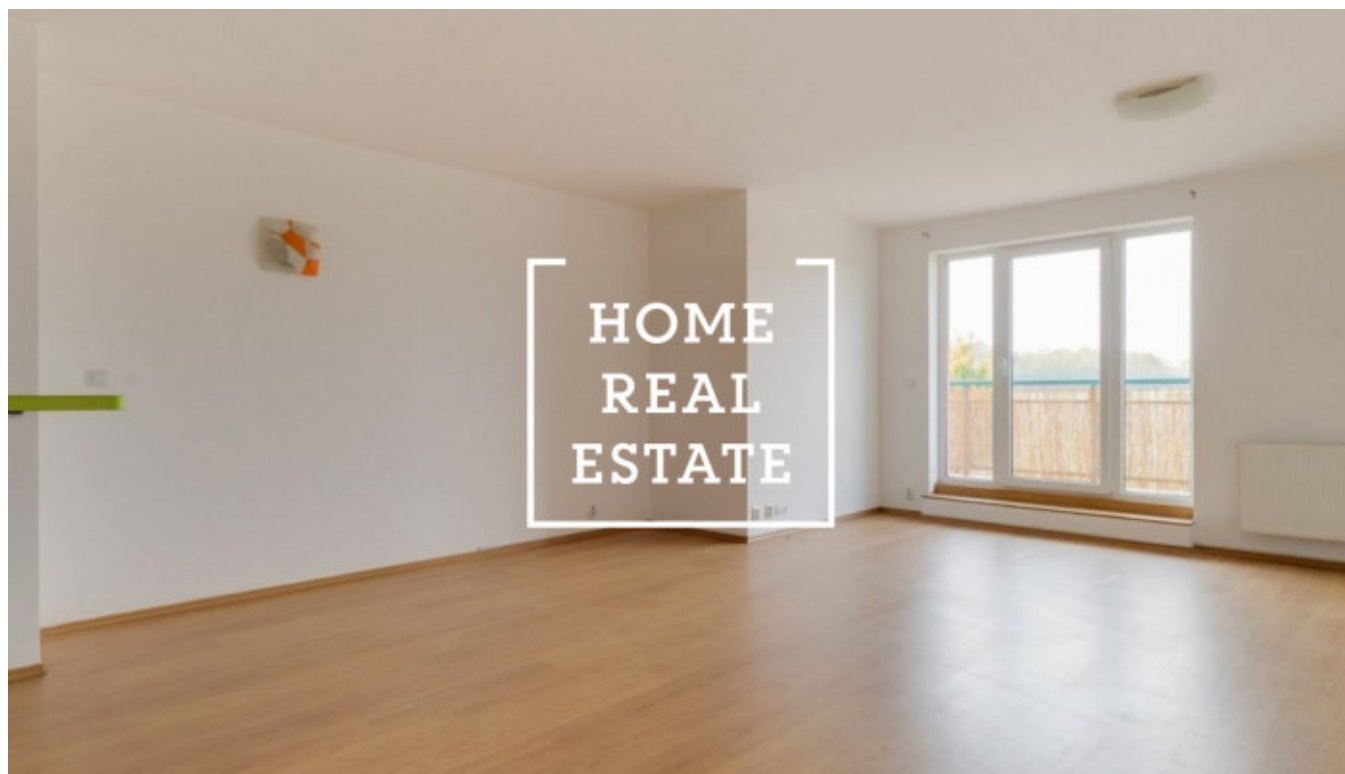

## Аренда квартиры 1+kk, 50 m2 - Turpolevova, Praha 9

ID	<a href="#">31980</a>	Предложение	Аренда
Группа	1+kk	Форма собственности	Частная
Общая площадь	50 m <sup>2</sup>	Город	<a href="#">Прага</a>
Район	<a href="#">Praha 9</a>	Городская часть	<a href="#">Letňany</a>
Статус	Реализовано		