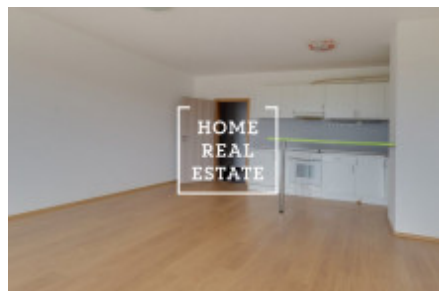

HOME
REAL
ESTATE

Аренда квартиры 1+kk, 50 m2 - Tupolevova, Praha 9

ID	31980
Предложение	Аренда
Группа	1+kk
Форма собственности	Частная
Общая площадь	50 m ²
Город	Прага
Район	Praha 9
Городская часть	Letňany