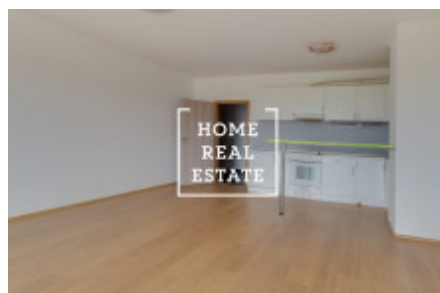

## Аренда квартиры 1+kk, 50 m2 - Turpolevova, Praha 9

ID	<a href="#">31980</a>	Предложение	Аренда
Группа	1+kk	Форма собственности	Частная
Общая площадь	50 m <sup>2</sup>	Город	<a href="#">Прага</a>
Район	<a href="#">Praha 9</a>	Городская часть	<a href="#">Letňany</a>
Статус	Реализовано		