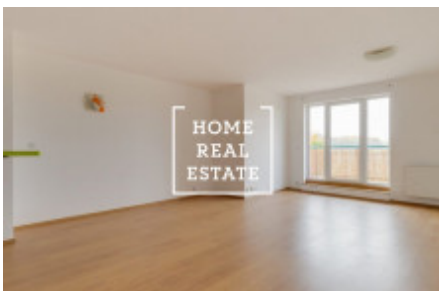

HOME
REAL
ESTATE

Аренда квартиры 1+kk, 50 m2 - Tupolevova, Praha 9

ID	31980
Предложение	Аренда
Группа	1+kk
Форма собственности	Частная
Общая площадь	50 m ²
Город	Прага
Район	Praha 9
Городская часть	Letňany