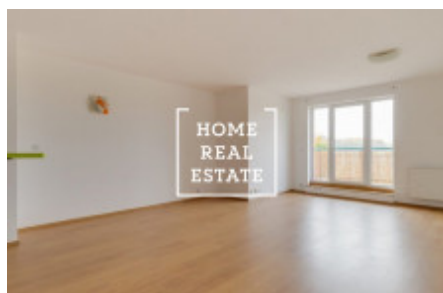

## Аренда квартиры 1+kk, 50 m2 - Turpolevova, Praha 9

ID	<a href="#">31980</a>	Предложение	Аренда
Группа	1+kk	Форма собственности	Частная
Общая площадь	50 m <sup>2</sup>	Город	<a href="#">Прага</a>
Район	<a href="#">Praha 9</a>	Городская часть	<a href="#">Letňany</a>
Статус	Реализовано		