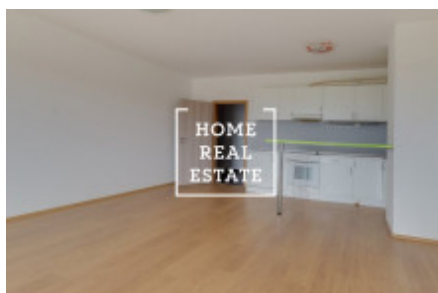

## Аренда квартиры 1+kk, 50 m2 - Turpolevova, Praha 9

ID	<a href="#">31980</a>	Предложение	Аренда
Группа	1+kk	Форма собственности	Частная
Общая площадь	50 m <sup>2</sup>	Город	<a href="#">Прага</a>
Район	<a href="#">Praha 9</a>	Городская часть	<a href="#">Letňany</a>
Статус	Реализовано		