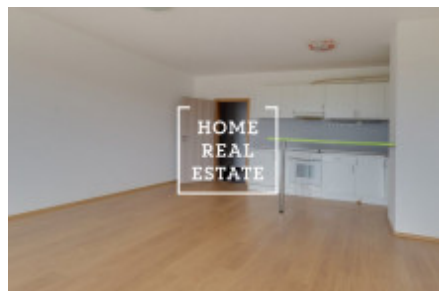

HOME
REAL
ESTATE

Аренда квартиры 1+kk, 50 m2 - Tupolevova, Praha 9

ID	31970
Предложение	Аренда
Группа	1+kk
Форма собственности	Частная
Общая площадь	50 m ²
Город	Прага
Район	Praha 9
Городская часть	Letňany