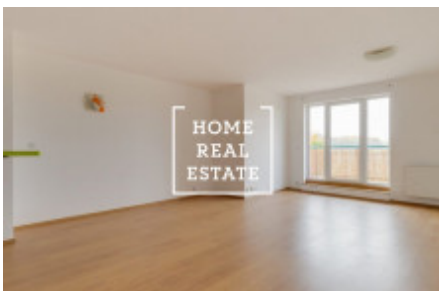

HOME
REAL
ESTATE

Аренда квартиры 1+kk, 50 m2 - Tupolevova, Praha 9

ID	31970
Предложение	Аренда
Группа	1+kk
Форма собственности	Частная
Общая площадь	50 m ²
Город	Прага
Район	Praha 9
Городская часть	Letňany