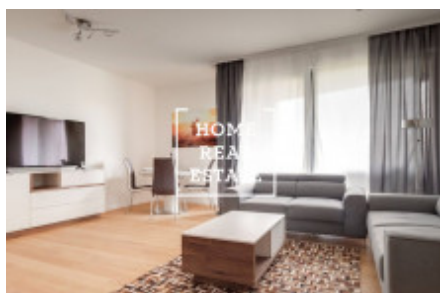

HOME
REAL
ESTATE

Аренда квартиры 3+kk, 85 m2 - MENCLOVA, Praha 8