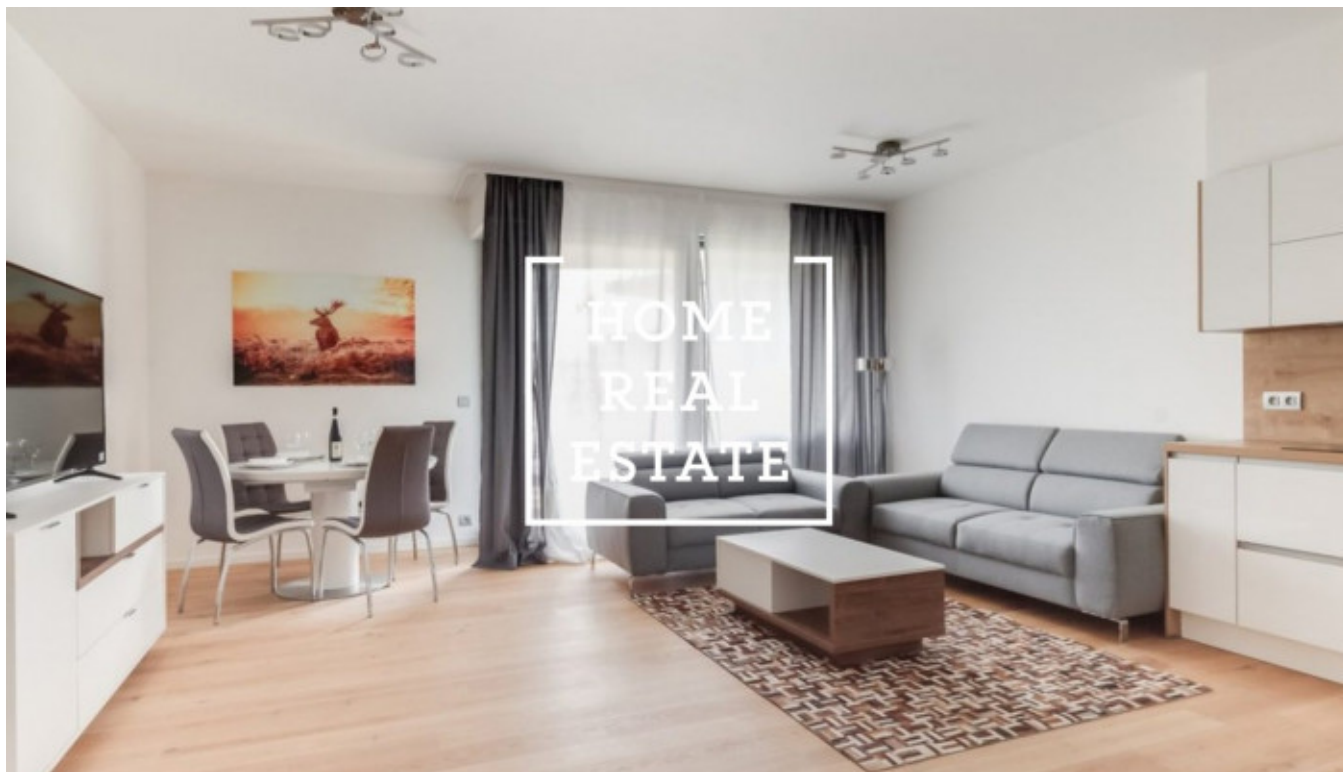

HOME
REAL
ESTATE

Аренда квартиры 3+kk, 85 m2 - MENCLOVA, Praha 8

„Home Real estate“ предлагает в аренду квартиру 3+кк, 85.2 м2, которая находится в жилом проекте „DOCK“ в популярной части Праги 8 - Либень.

Новая и полностью меблированная квартира находится на 3 этаже новостройки. Планировка квартиры включает в себя большую гостиную с современной кухней, в которой находятся: керамическая плита, встроенная духовка, холодильник, вытяжка, посудомойка, чайник, кофемашинка и микроволновая печь, а так же обеденное место. Также к Вашему распоряжению 2 непроходные спальни, в которых находятся кровати, шкафы для одежды, тумбочки и телевизор, большие французские окна и из одной из них есть выход в другой сад. Ванная комната оснащена душем и ванной отдельно, раковиной, стиральной машиной и туалетом в отдельной комнате. Везде положены качественные полы - паркет и плитка.

Гараж и кладовка включены в стоимость аренды.

Дом оборудован лифтом и круглосуточной рецепцией.

Квартира готова к заселению

Цена: 40.000,- аренда + 5.500,- коммунальные платежи

Для получения дополнительной информации об этом объекте или организации просмотра, пожалуйста, свяжитесь с нами или заполните форму ниже, мы будем рады вам помочь. Мы говорим на русском, чешском и английском языках.

«Home Real Estate» - это более 650 довольных клиента с 2014 года.

ID	31962	Предложение	Аренда
Группа	3+kk	Меблированная	Меблированная
Форма собственности	Частная	Общая площадь	85 m ²
Город	Прага	Район	Praha 8
Городская часть	Libeň	Статус	Реализовано