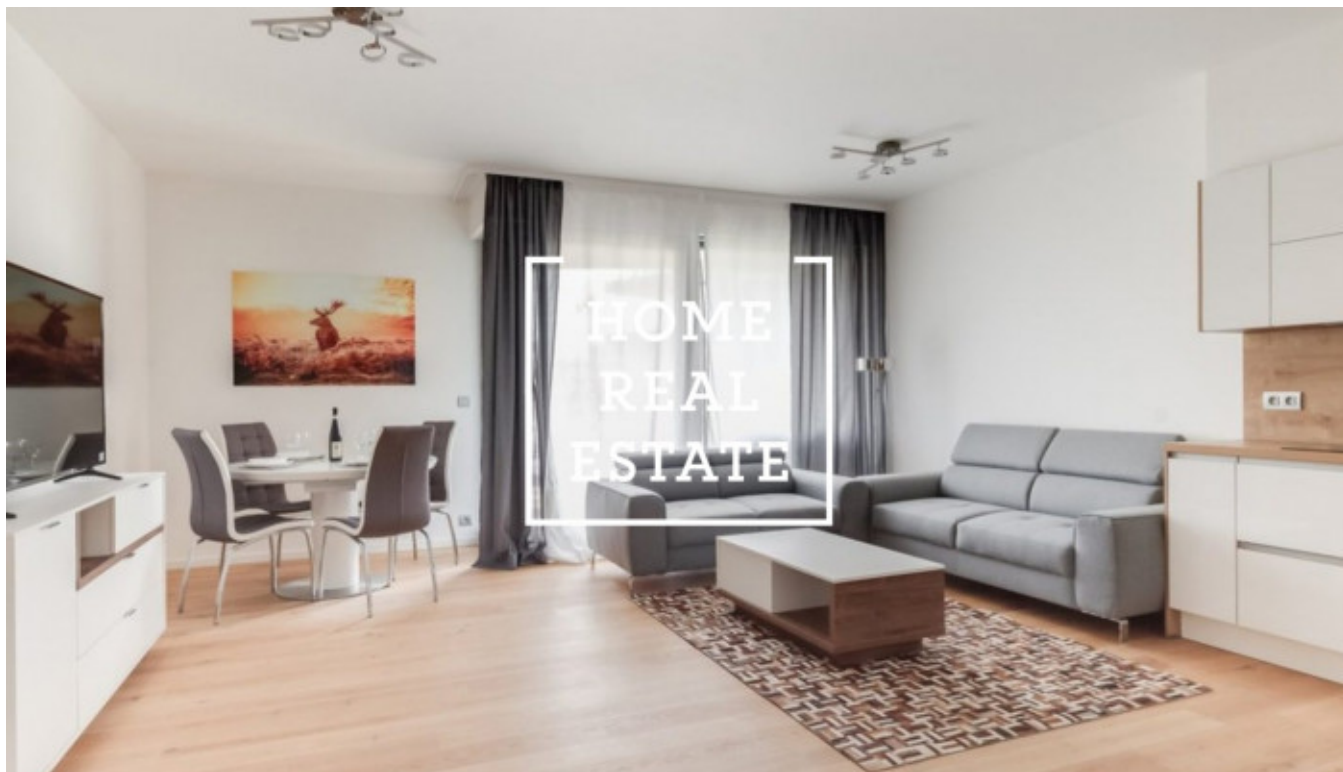

HOME
REAL
ESTATE

Аренда квартиры 3+kk, 85 m2 - MENCLOVA, Praha 8

„Home Real estate“ предлагает в аренду квартиру 3+кк, 85.2 м2, которая находится в жилом проекте „DOCK“ в популярной части Праги 8 - Либень.

Новая и полностью мебелированная квартира находится на 3 этаже новостройки. Планировка квартиры включает в себя большую гостиную с современной кухней, в которой находятся: керамическая плита, встроенная духовка, холодильник, вытяжка, посудомойка, чайник, кофемашинка и микроволновая печь, а так же обеденное место. Также к Вашему распоряжению 2 непроходные спальни, в которых находятся кровати, шкафы для одежды, тумбочки и телевизор, большие французские окна и из одной из них есть выход в другой сад. Ванная комната оснащена душем и ванной отдельно, раковиной, стиральной машиной и туалетом в отдельной комнате. Везде положены качественные полы - паркет и плитка.

Гараж и кладовка включены в стоимость аренды.

Дом оборудован лифтом и круглосуточной рецепцией.

Квартира готова к заселению

Цена: 40.000,- аренда + 5.500,- коммунальные платежи

Для получения дополнительной информации об этом объекте или организации просмотра, пожалуйста, свяжитесь с нами или заполните форму ниже, мы будем рады вам помочь. Мы говорим на русском, чешском и английском языках.

«Home Real Estate» - это более 650 довольных клиента с 2014 года.

ID	31962	Предложение	Аренда
Группа	3+kk	Меблированная	Меблированная
Форма собственности	Частная	Общая площадь	85 m ²
Город	Прага	Район	Praha 8
Городская часть	Libeň	Статус	Реализовано