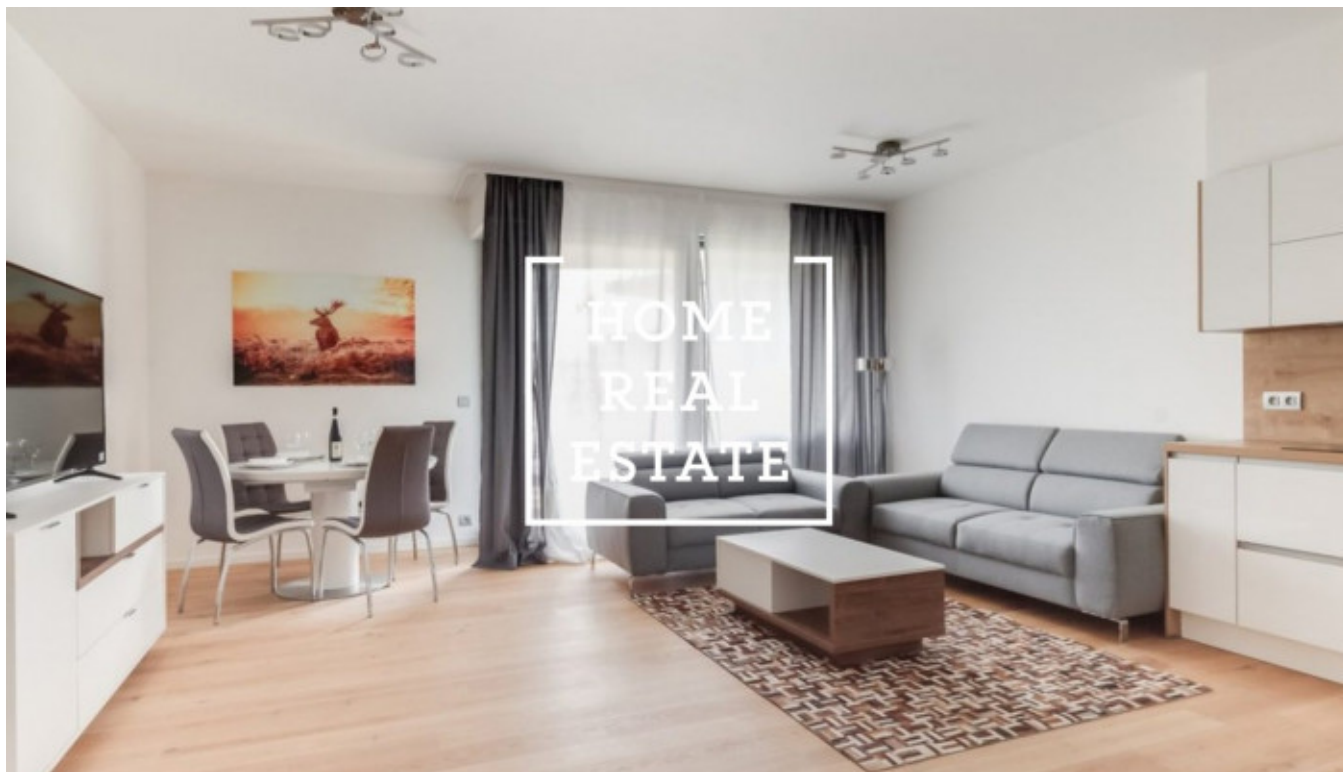

HOME
REAL
ESTATE

Аренда квартиры 3+kk, 85 m2 - MENCLOVA, PRAHA 8

„Home Real estate“ предлагает в аренду квартиру 3+кк, 85.2 м2, которая находится в жилом проекте „DOCK“ в популярной части Праги 8 - Либень.

Новая и полностью мебелированная квартира находится на 3 этаже новостройки. Планировка квартиры включает в себя большую гостиную с современной кухней, в которой находятся: керамическая плита, встроенная духовка, холодильник, вытяжка, посудомойка, чайник, кофемашинка и микроволновая печь, а так же обеденное место. Также к Вашему распоряжению 2 непроходные спальни, в которых находятся кровати, шкафы для одежды, тумбочки и телевизор, большие французские окна и из одной из них есть выход в другой сад. Ванная комната оснащена душем и ванной отдельно, раковиной, стиральной машиной и туалетом в отдельной комнате. Везде положены качественные полы - паркет и плитка.

Гараж и кладовка включены в стоимость аренды.

Дом оборудован лифтом и круглосуточной рецепцией.

Квартира готова к заселению

Цена: 40.000,- аренда + 5.500,- коммунальные платежи

Для получения дополнительной информации об этом объекте или организации просмотра, пожалуйста, свяжитесь с нами или заполните форму ниже, мы будем рады вам помочь. Мы говорим на русском, чешском и английском языках.

«Home Real Estate» - это более 650 довольных клиента с 2014 года.

ID	31962	Предложение	Аренда
Группа	3+kk	Меблированная	Меблированная
Форма собственности	Частная	Общая площадь	85 m ²
Город	Прага	Район	Praha 8
Городская часть	Libeň	Статус	Реализовано