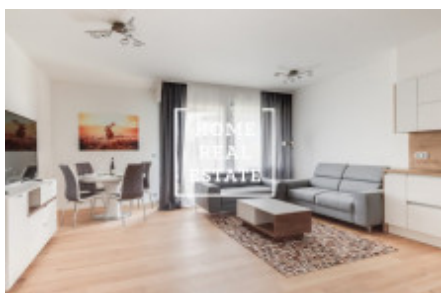

HOME
REAL
ESTATE

Аренда квартиры 3+kk, 85 m2 - MENCLOVA, Praha 8