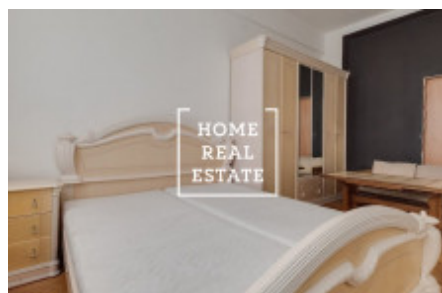

## Аренда квартиры 2+1, 50 m2 - Jičínská, Praha 1

Home Real Estate предлагает в аренду квартиру 2 + 1, 50 кв.м., которая находится в популярном месте Праги 3 - Винограды.

Частично меблированные апартаменты расположены на первом этаже здания после реконструкции.