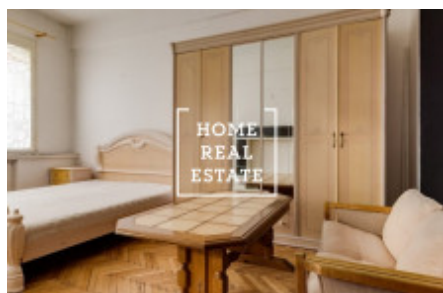

HOME
REAL
ESTATE

Аренда квартиры 2+1, 50 m2 - Jičínská, Praha 1

Home Real Estate предлагает в аренду квартиру 2 + 1, 50 кв.м., которая находится в популярном месте Праги 3 - Винограды.

Частично меблированные апартаменты расположены на первом этаже здания после реконструкции.