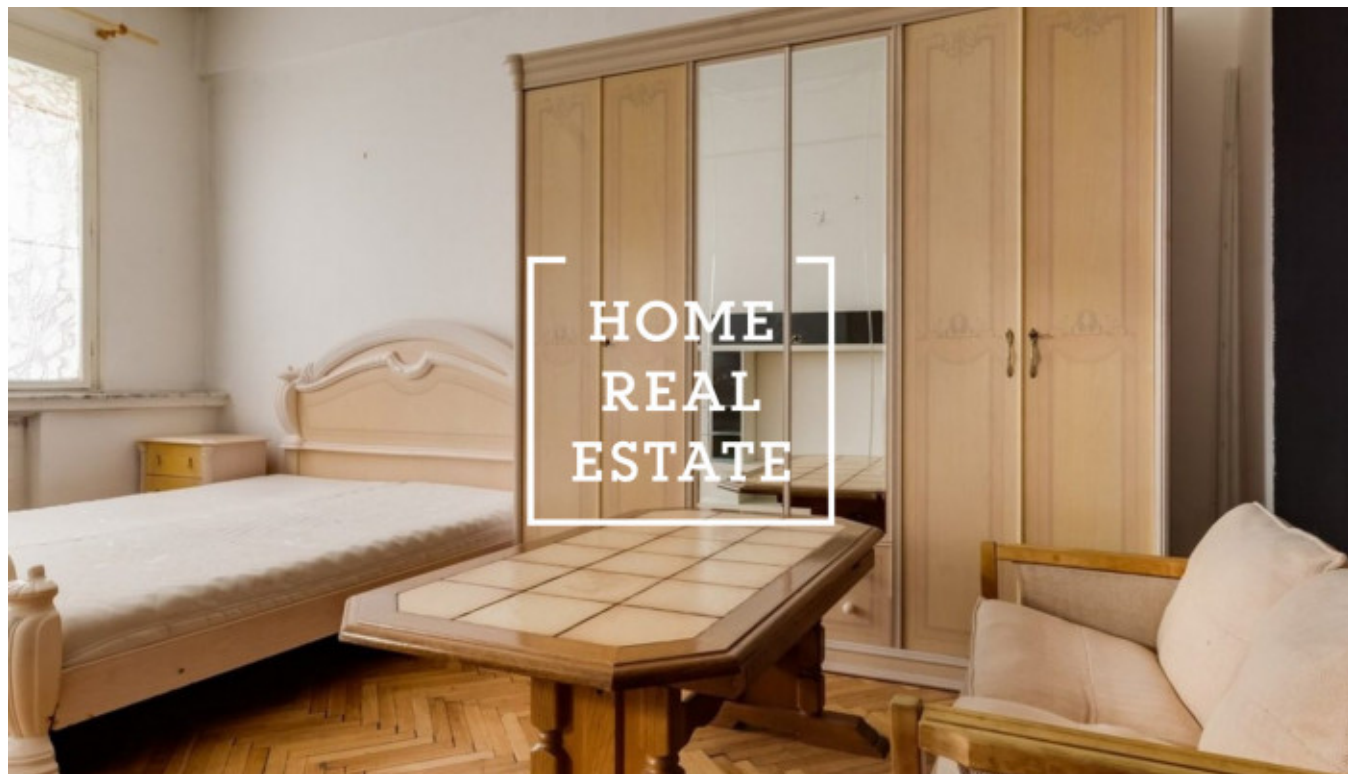

HOME
REAL
ESTATE

Аренда квартиры 2+1, 50 m2 - Jičínská, Praha 1

Home Real Estate предлагает в аренду квартиру 2 + 1, 50 кв.м., которая находится в популярном месте Праги 3 - Винограды.

Частично меблированные апартаменты расположены на первом этаже здания после реконструкции.