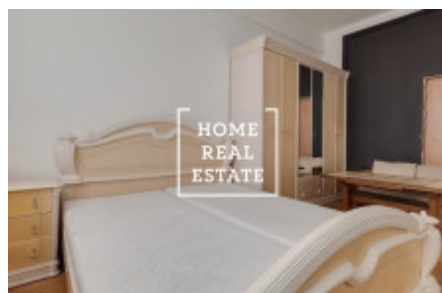

HOME
REAL
ESTATE

Аренда квартиры 2+1, 50 m2 - Jičínská, Praha 1

Home Real Estate предлагает в аренду квартиру 2 + 1, 50 кв.м., которая находится в популярном месте Праги 3 - Винограды.

Частично меблированные апартаменты расположены на первом этаже здания после реконструкции.