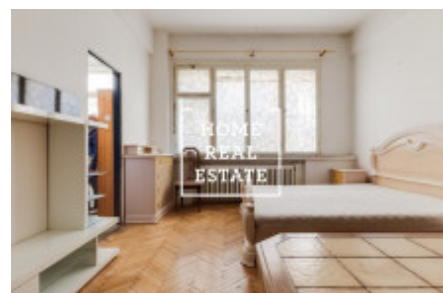

HOME
REAL
ESTATE

Аренда квартиры 2+1, 50 m2 - Jičínská, Praha 1

Home Real Estate предлагает в аренду квартиру 2 + 1, 50 кв.м., которая находится в популярном месте Праги 3 - Винограды.

Частично меблированные апартаменты расположены на первом этаже здания после реконструкции.