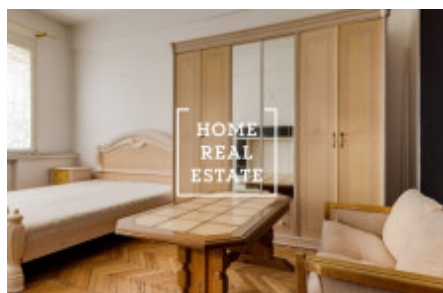

HOME
REAL
ESTATE

Аренда квартиры 2+1, 50 m2 - Jičínská, Praha 1