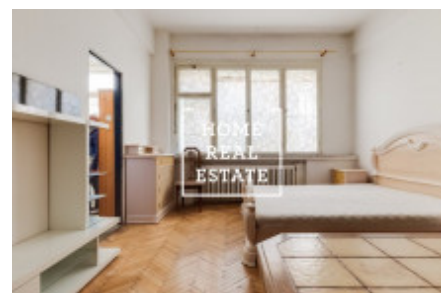

HOME
REAL
ESTATE

Аренда квартиры 2+1, 50 m2 - Jičínská, Praha 1

Home Real Estate предлагает в аренду квартиру 2 + 1, 50 кв.м., которая находится в популярном месте Праги 3 - Винограды.

Частично меблированные апартаменты расположены на первом этаже здания после реконструкции.