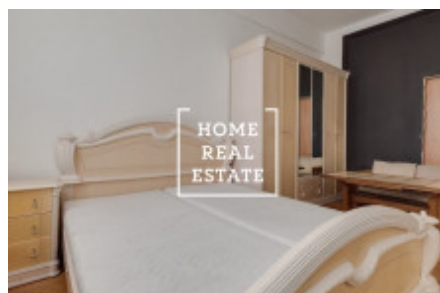

HOME
REAL
ESTATE

Аренда квартиры 2+1, 50 m2 - Jičínská, Praha 1

Home Real Estate предлагает в аренду квартиру 2 + 1, 50 кв.м., которая находится в популярном месте Праги 3 - Винограды.

Частично меблированные апартаменты расположены на первом этаже здания после реконструкции.