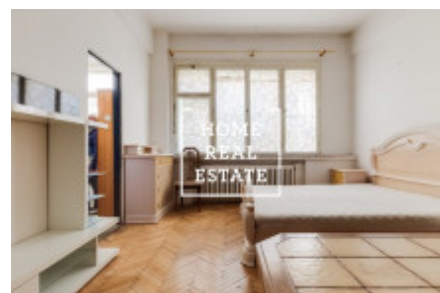

## Аренда квартиры 2+1, 50 m2 - Jičínská, Praha 1

Home Real Estate предлагает в аренду квартиру 2 + 1, 50 кв.м., которая находится в популярном месте Праги 3 - Винограды.

Частично меблированные апартаменты расположены на первом этаже здания после реконструкции.