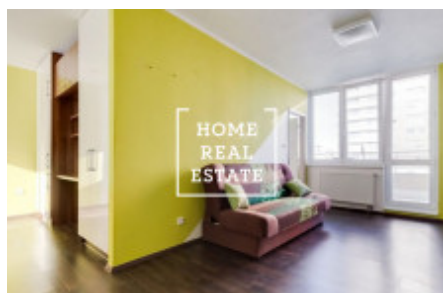

HOME
REAL
ESTATE

Аренда квартиры 2+kk, 58 m² - Petržítzkova, Praha 5

ID
Предложение
Группа
Меблированная
Форма собственности
Общая площадь
Город
Район
Городская часть

[31893](#)
Аренда
2+kk
Меблированная
Частная
58 m²
[Прага](#)
[Praha 5](#)
[Stodůlky](#)