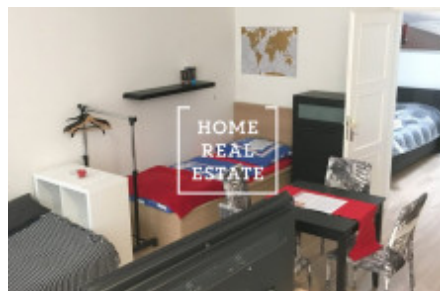

## Аренда квартиры 2+kk, 50 m2 - Korunovační, Praha 6

Компания «Home Real Estate» предлагает в аренду 2 + кк квартиру размером 50 м2, расположенную в привлекательном районе Праги 7 - Бубенеч. Полностью меблированная квартира на втором этаже недавно отремонтированного здания с лифтом имеет размер 38 квадратных метров, плюс есть просторная терраса 12 квадратных метров. В квартире также есть подвал. Парковка возможна перед домом в синей зоне (может быть организована после регистрации постоянного проживания). Совершенно современно, комфортно и безопасно жить в одном из самых престижных мест в Праге, в дипломатическом районе Бубенеч, со штаб-квартирой многих посольств в окружении зеленых парков Стромовка и Летенские сады. Быстрый доступ к аэропорту и центру (трамвай, связь с метро Градчанска и Влтавска). Полные гражданские удобства в непосредственной близости. Доступна с 1.10.2018. Арендная плата 18 000, - внесите два арендных платежа, комиссионный сбор за аренду, сборы около 1500, - Для получения дополнительной информации и возможности тура, свяжитесь с брокером или заполните форму ниже.