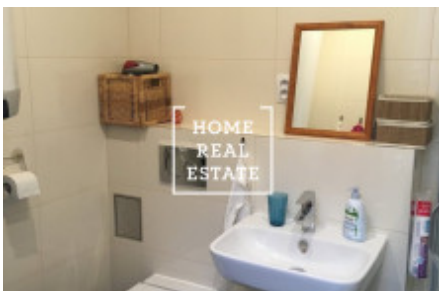

HOME
REAL
ESTATE

Аренда квартиры 2+kk, 50 m2 - Korunovační, Praha 6

Компания «Home Real Estate» предлагает в аренду 2 + кк квартиру размером 50 м2, расположенную в привлекательном районе Праги 7 - Бубенеч. Полностью меблированная квартира на втором этаже недавно отремонтированного здания с лифтом имеет размер 38 квадратных метров, плюс есть просторная терраса 12 квадратных метров. В квартире также есть подвал. Парковка возможна перед домом в синей зоне (может быть организована после регистрации постоянного проживания). Совершенно современно, комфортно и безопасно жить в одном из самых престижных мест в Праге, в дипломатическом районе Бубенеч, со штаб-квартирой многих посольств в окружении зеленых парков Стромовка и Летенские сады. Быстрый доступ к аэропорту и центру (трамвай, связь с метро Градчанска и Влтавска). Полные гражданские удобства в непосредственной близости. Доступна с 1.10.2018. Арендная плата 18 000, - внесите два арендных платежа, комиссионный сбор за аренду, сборы около 1500, - Для получения дополнительной информации и возможности тура, свяжитесь с брокером или заполните форму ниже.