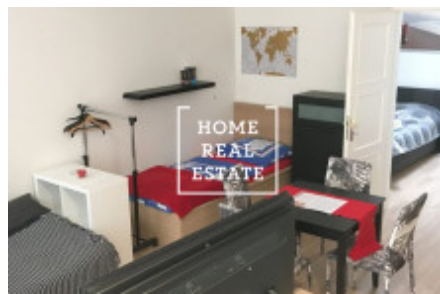

HOME
REAL
ESTATE

Аренда квартиры 2+kk, 50 m2 - Korunovační, Praha 6

Компания «Home Real Estate» предлагает в аренду 2 + кк квартиру размером 50 м2, расположенную в привлекательном районе Праги 7 - Бубенеч. Полностью меблированная квартира на втором этаже недавно отремонтированного здания с лифтом имеет размер 38 квадратных метров, плюс есть просторная терраса 12 квадратных метров. В квартире также есть подвал. Парковка возможна перед домом в синей зоне (может быть организована после регистрации постоянного проживания). Совершенно современно, комфортно и безопасно жить в одном из самых престижных мест в Праге, в дипломатическом районе Бубенеч, со штаб-квартирой многих посольств в окружении зеленых парков Стромовка и Летенские сады. Быстрый доступ к аэропорту и центру (трамвай, связь с метро Градчанска и Влтавска). Полные гражданские удобства в непосредственной близости. Доступна с 1.10.2018. Арендная плата 18 000, - внесите два арендных платежа, комиссионный сбор за аренду, сборы около 1500, - Для получения дополнительной информации и возможности тура, свяжитесь с брокером или заполните форму ниже.