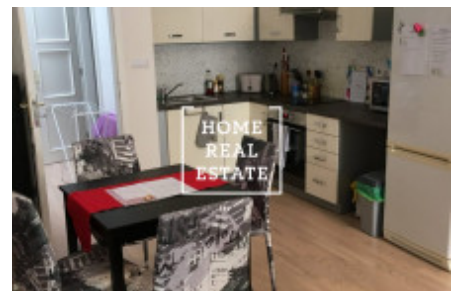

## Аренда квартиры 2+kk, 50 m2 - Korunovační, Praha 6

Компания «Home Real Estate» предлагает в аренду 2 + кк квартиру размером 50 м2, расположенную в привлекательном районе Праги 7 - Бубенеч. Полностью меблированная квартира на втором этаже недавно отремонтированного здания с лифтом имеет размер 38 квадратных метров, плюс есть просторная терраса 12 квадратных метров. В квартире также есть подвал. Парковка возможна перед домом в синей зоне (может быть организована после регистрации постоянного проживания). Совершенно современно, комфортно и безопасно жить в одном из самых престижных мест в Праге, в дипломатическом районе Бубенеч, со штаб-квартирой многих посольств в окружении зеленых парков Стромовка и Летенские сады. Быстрый доступ к аэропорту и центру (трамвай, связь с метро Градчанска и Влтавска). Полные гражданские удобства в непосредственной близости. Доступна с 1.10.2018. Арендная плата 18 000, - внесите два арендных платежа, комиссионный сбор за аренду, сборы около 1500, - Для получения дополнительной информации и возможности тура, свяжитесь с брокером или заполните форму ниже.