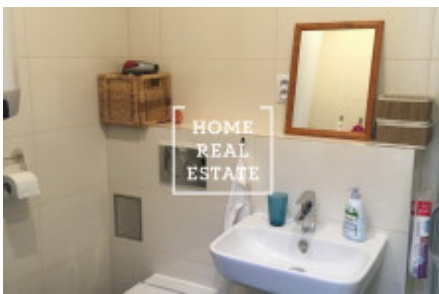

HOME
REAL
ESTATE

Аренда квартиры 2+kk, 50 m2 - Korunovační, Praha 6

Компания «Home Real Estate» предлагает в аренду 2 + кк квартиру размером 50 м2, расположенную в привлекательном районе Праги 7 - Бубенеч. Полностью меблированная квартира на втором этаже недавно отремонтированного здания с лифтом имеет размер 38 квадратных метров, плюс есть просторная терраса 12 квадратных метров. В квартире также есть подвал. Парковка возможна перед домом в синей зоне (может быть организована после регистрации постоянного проживания). Совершенно современно, комфортно и безопасно жить в одном из самых престижных мест в Праге, в дипломатическом районе Бубенеч, со штаб-квартирой многих посольств в окружении зеленых парков Стромовка и Летенские сады. Быстрый доступ к аэропорту и центру (трамвай, связь с метро Градчанска и Влтавска). Полные гражданские удобства в непосредственной близости. Доступна с 1.10.2018. Арендная плата 18 000, - внесите два арендных платежа, комиссионный сбор за аренду, сборы около 1500, - Для получения дополнительной информации и возможности тура, свяжитесь с брокером или заполните форму ниже.