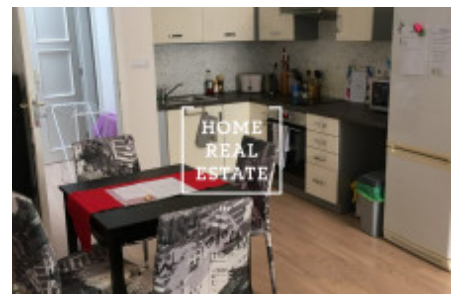

HOME
REAL
ESTATE

Аренда квартиры 2+kk, 50 m2 - Korunovační, Praha 6

Компания «Home Real Estate» предлагает в аренду 2 + кк квартиру размером 50 м2, расположенную в привлекательном районе Праги 7 - Бубенеч. Полностью меблированная квартира на втором этаже недавно отремонтированного здания с лифтом имеет размер 38 квадратных метров, плюс есть просторная терраса 12 квадратных метров. В квартире также есть подвал. Парковка возможна перед домом в синей зоне (может быть организована после регистрации постоянного проживания). Совершенно современно, комфортно и безопасно жить в одном из самых престижных мест в Праге, в дипломатическом районе Бубенеч, со штаб-квартирой многих посольств в окружении зеленых парков Стромовка и Летенские сады. Быстрый доступ к аэропорту и центру (трамвай, связь с метро Градчанска и Влтавска). Полные гражданские удобства в непосредственной близости. Доступна с 1.10.2018. Арендная плата 18 000, - внесите два арендных платежа, комиссионный сбор за аренду, сборы около 1500, - Для получения дополнительной информации и возможности тура, свяжитесь с брокером или заполните форму ниже.

ID	31889	Предложение	Аренда
Группа	2+kk	Меблированная	Меблированная
Форма собственности	Частная	Общая площадь	50 m ²
Город	Прага	Район	Praha 6
Городская часть	Bubeneč	Статус	Реализовано