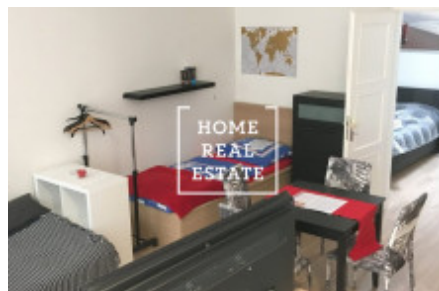

HOME
REAL
ESTATE

Аренда квартиры 2+kk, 50 m2 - Korunovační, Praha 6

Компания «Home Real Estate» предлагает в аренду 2 + кк квартиру размером 50 м2, расположенную в привлекательном районе Праги 7 - Бубенеч. Полностью меблированная квартира на втором этаже недавно отремонтированного здания с лифтом имеет размер 38 квадратных метров, плюс есть просторная терраса 12 квадратных метров. В квартире также есть подвал. Парковка возможна перед домом в синей зоне (может быть организована после регистрации постоянного проживания). Совершенно современно, комфортно и безопасно жить в одном из самых престижных мест в Праге, в дипломатическом районе Бубенеч, со штаб-квартирой многих посольств в окружении зеленых парков Стромовка и Летенские сады. Быстрый доступ к аэропорту и центру (трамвай, связь с метро Градчанска и Влтавска). Полные гражданские удобства в непосредственной близости. Доступна с 1.10.2018. Арендная плата 18 000, - внесите два арендных платежа, комиссионный сбор за аренду, сборы около 1500, - Для получения дополнительной информации и возможности тура, свяжитесь с брокером или заполните форму ниже.