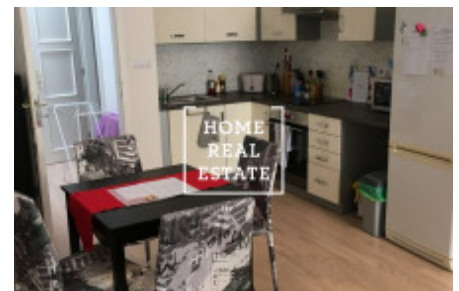

HOME
REAL
ESTATE

Аренда квартиры 2+kk, 50 m2 - Korunovační, Praha 6

Компания «Home Real Estate» предлагает в аренду 2 + кк квартиру размером 50 м2, расположенную в привлекательном районе Праги 7 - Бубенеч. Полностью меблированная квартира на втором этаже недавно отремонтированного здания с лифтом имеет размер 38 квадратных метров, плюс есть просторная терраса 12 квадратных метров. В квартире также есть подвал. Парковка возможна перед домом в синей зоне (может быть организована после регистрации постоянного проживания). Совершенно современно, комфортно и безопасно жить в одном из самых престижных мест в Праге, в дипломатическом районе Бубенеч, со штаб-квартирой многих посольств в окружении зеленых парков Стромовка и Летенские сады. Быстрый доступ к аэропорту и центру (трамвай, связь с метро Градчанска и Влтавска). Полные гражданские удобства в непосредственной близости. Доступна с 1.10.2018. Арендная плата 18 000, - внесите два арендных платежа, комиссионный сбор за аренду, сборы около 1500, - Для получения дополнительной информации и возможности тура, свяжитесь с брокером или заполните форму ниже.