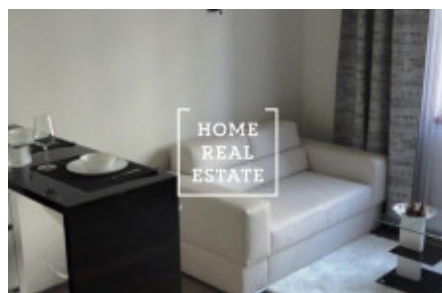

HOME
REAL
ESTATE

Аренда квартиры 1+kk, 35 m2 - Hanusova, Praha 4

Компания «Home Real Estate» предлагает в аренду 1 + кк квартиру размером 35 м2, расположенную в популярном месте в Праге 4 - Панкрац. Полностью меблированная квартира находится в 2. над цокольным этажом нового здания. Интерьер квартиры представляет собой солнечную комнату с деревянными полами, в которой вы найдете частную зону с двуспальной кроватью, письменным столом, телевизором и диваном. Кухня оборудована бытовой техникой: плита, микроволновая печь, холодильник, морозильная камера. Ванная комната оборудована ванной, раковиной, стиральной машиной и туалетом. Дом оборудован лифтом. Квартира расположена в востребованном месте Праги. В окрестностях вы найдете отличные гражданские удобства. Рядом находятся рестораны, продуктовые магазины, кафе. Отличная транспортная доступность: станции метро Pankrác и Budějovická (C) находятся в нескольких минутах ходьбы от жилого комплекса. Переехать немедленно. Туры также возможны по выходным. Общая стоимость: 16 900 крон + 2 900 крон сборов

ID	31887	Предложение	Аренда
Группа	1+kk	Форма собственности	Частная
Общая площадь	35 m ²	Город	Прага
Район	Praha 4	Городская часть	Michle
Статус	Реализовано		