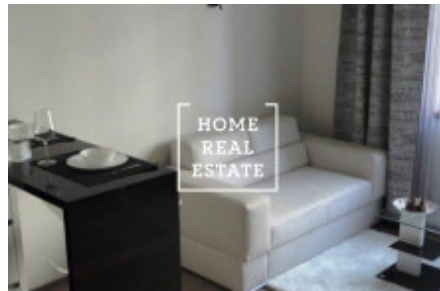

HOME
REAL
ESTATE

Аренда квартиры 1+kk, 35 m2 - Hanusova, Praha 4

Компания «Home Real Estate» предлагает в аренду 1 + кк квартиру размером 35 м2, расположенную в популярном месте в Праге 4 - Панкрац. Полностью меблированная квартира находится в 2. над цокольным этажом нового здания. Интерьер квартиры представляет собой солнечную комнату с деревянными полами, в которой вы найдете частную зону с двуспальной кроватью, письменным столом, телевизором и диваном. Кухня оборудована бытовой техникой: плита, микроволновая печь, холодильник, морозильная камера. Ванная комната оборудована ванной, раковиной, стиральной машиной и туалетом. Дом оборудован лифтом. Квартира расположена в востребованном месте Праги. В окрестностях вы найдете отличные гражданские удобства. Рядом находятся рестораны, продуктовые магазины, кафе. Отличная транспортная доступность: станции метро Pankrác и Budějovická (C) находятся в нескольких минутах ходьбы от жилого комплекса. Переехать немедленно. Туры также возможны по выходным. Общая стоимость: 16 900 крон + 2 900 крон сборов