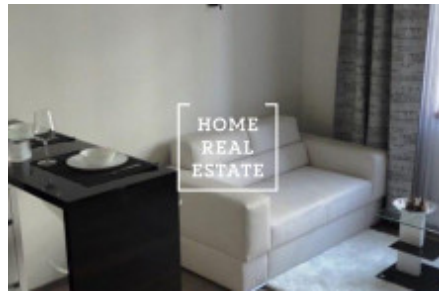

HOME
REAL
ESTATE

Аренда квартиры 1+kk, 35 m2 - Hanusova, Praha 4

Компания «Home Real Estate» предлагает в аренду 1 + кк квартиру размером 35 м2, расположенную в популярном месте в Праге 4 - Панкрац. Полностью меблированная квартира находится в 2. над цокольным этажом нового здания. Интерьер квартиры представляет собой солнечную комнату с деревянными полами, в которой вы найдете частную зону с двуспальной кроватью, письменным столом, телевизором и диваном. Кухня оборудована бытовой техникой: плита, микроволновая печь, холодильник, морозильная камера. Ванная комната оборудована ванной, раковиной, стиральной машиной и туалетом. Дом оборудован лифтом. Квартира расположена в востребованном месте Праги. В окрестностях вы найдете отличные гражданские удобства. Рядом находятся рестораны, продуктовые магазины, кафе. Отличная транспортная доступность: станции метро Pankrác и Budějovická (C) находятся в нескольких минутах ходьбы от жилого комплекса. Переехать немедленно. Туры также возможны по выходным. Общая стоимость: 16 900 крон + 2 900 крон сборов