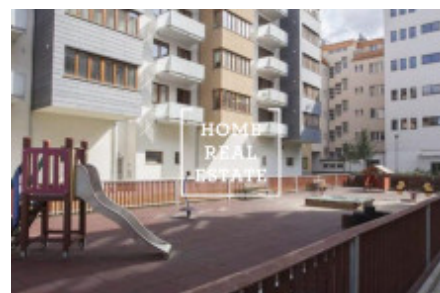

HOME
REAL
ESTATE

Аренда квартиры 1+kk, 35 m2 - Hanusova, Praha 4

Компания «Home Real Estate» предлагает в аренду 1 + кк квартиру размером 35 м2, расположенную в популярном месте в Праге 4 - Панкрац. Полностью меблированная квартира находится в 2. над цокольным этажом нового здания. Интерьер квартиры представляет собой солнечную комнату с деревянными полами, в которой вы найдете частную зону с двуспальной кроватью, письменным столом, телевизором и диваном. Кухня оборудована бытовой техникой: плита, микроволновая печь, холодильник, морозильная камера. Ванная комната оборудована ванной, раковиной, стиральной машиной и туалетом. Дом оборудован лифтом. Квартира расположена в востребованном месте Праги. В окрестностях вы найдете отличные гражданские удобства. Рядом находятся рестораны, продуктовые магазины, кафе. Отличная транспортная доступность: станции метро Pankrác и Budějovická (C) находятся в нескольких минутах ходьбы от жилого комплекса. Переехать немедленно. Туры также возможны по выходным. Общая стоимость: 16 900 крон + 2 900 крон сборов

ID	31887	Предложение	Аренда
Группа	1+kk	Форма собственности	Частная
Общая площадь	35 m ²	Город	Прага
Район	Praha 4	Городская часть	Michle
Статус	Реализовано		