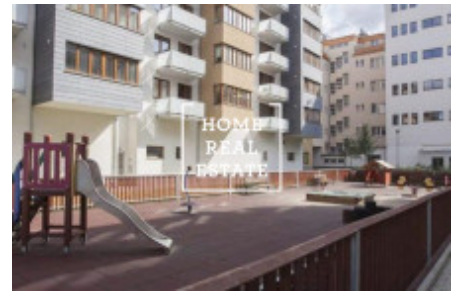

HOME
REAL
ESTATE

Аренда квартиры 1+kk, 35 m2 - Hanusova, Praha 4

Компания «Home Real Estate» предлагает в аренду 1 + кк квартиру размером 35 м2, расположенную в популярном месте в Праге 4 - Панкрац. Полностью меблированная квартира находится в 2. над цокольным этажом нового здания. Интерьер квартиры представляет собой солнечную комнату с деревянными полами, в которой вы найдете частную зону с двуспальной кроватью, письменным столом, телевизором и диваном. Кухня оборудована бытовой техникой: плита, микроволновая печь, холодильник, морозильная камера. Ванная комната оборудована ванной, раковиной, стиральной машиной и туалетом. Дом оборудован лифтом. Квартира расположена в востребованном месте Праги. В окрестностях вы найдете отличные гражданские удобства. Рядом находятся рестораны, продуктовые магазины, кафе. Отличная транспортная доступность: станции метро Pankrác и Budějovická (C) находятся в нескольких минутах ходьбы от жилого комплекса. Переехать немедленно. Туры также возможны по выходным. Общая стоимость: 16 900 крон + 2 900 крон сборов

ID	31887	Предложение	Аренда
Группа	1+kk	Форма собственности	Частная
Общая площадь	35 m ²	Город	Прага
Район	Praha 4	Городская часть	Michle
Статус	Реализовано		