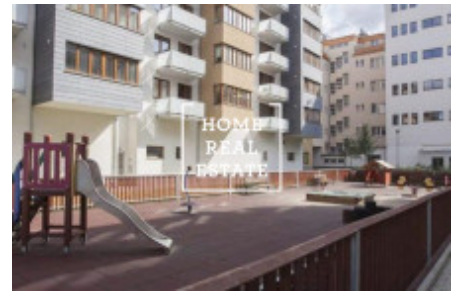

HOME
REAL
ESTATE

Аренда квартиры 1+kk, 35 m2 - Hanusova, Praha 4

Компания «Home Real Estate» предлагает в аренду 1 + кк квартиру размером 35 м2, расположенную в популярном месте в Праге 4 - Панкрац. Полностью меблированная квартира находится в 2. над цокольным этажом нового здания. Интерьер квартиры представляет собой солнечную комнату с деревянными полами, в которой вы найдете частную зону с двуспальной кроватью, письменным столом, телевизором и диваном. Кухня оборудована бытовой техникой: плита, микроволновая печь, холодильник, морозильная камера. Ванная комната оборудована ванной, раковиной, стиральной машиной и туалетом. Дом оборудован лифтом. Квартира расположена в востребованном месте Праги. В окрестностях вы найдете отличные гражданские удобства. Рядом находятся рестораны, продуктовые магазины, кафе. Отличная транспортная доступность: станции метро Pankrác и Budějovická (C) находятся в нескольких минутах ходьбы от жилого комплекса. Переехать немедленно. Туры также возможны по выходным. Общая стоимость: 16 900 крон + 2 900 крон сборов