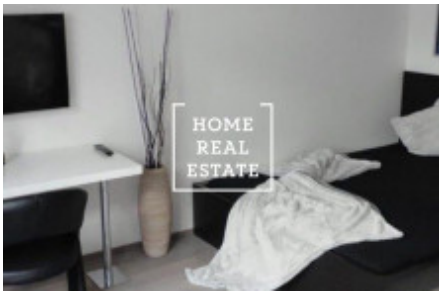

HOME
REAL
ESTATE

Аренда квартиры 1+kk, 35 m2 - Hanusova, Praha 4

Компания «Home Real Estate» предлагает в аренду 1 + кк квартиру размером 35 м2, расположенную в популярном месте в Праге 4 - Панкрац. Полностью меблированная квартира находится в 2. над цокольным этажом нового здания. Интерьер квартиры представляет собой солнечную комнату с деревянными полами, в которой вы найдете частную зону с двуспальной кроватью, письменным столом, телевизором и диваном. Кухня оборудована бытовой техникой: плита, микроволновая печь, холодильник, морозильная камера. Ванная комната оборудована ванной, раковиной, стиральной машиной и туалетом. Дом оборудован лифтом. Квартира расположена в востребованном месте Праги. В окрестностях вы найдете отличные гражданские удобства. Рядом находятся рестораны, продуктовые магазины, кафе. Отличная транспортная доступность: станции метро Pankrác и Budějovická (C) находятся в нескольких минутах ходьбы от жилого комплекса. Переехать немедленно. Туры также возможны по выходным. Общая стоимость: 16 900 крон + 2 900 крон сборов