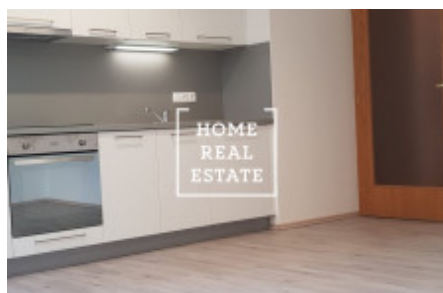

## Аренда квартиры нетипичный, 33 m2 - V Zeleném údolí, Praha 4

ID  
Предложение  
Группа  
Форма собственности  
Общая площадь  
Город  
Район  
Городская часть

[31885](#)  
Аренда  
Нетипичный  
Частная  
33 m<sup>2</sup>  
[Прага](#)  
[Praha 4](#)  
[Kunratice](#)