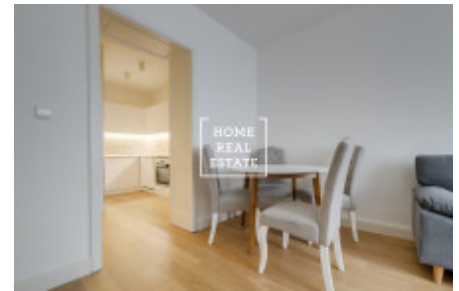

Аренда квартиры нетипичный, 49 m2 - Kroftova, Praha 5

Компания «Home Real Estate» предлагает в аренду квартиру 2 + 1, 48,5 м², расположенную в очень популярной части Праги 5 - Смихов.

Стильная и меблированная квартира расположена на 5-м этаже здания после реконструкции. Интерьер включает в себя коридор со встроенным шкафом, полностью оборудованная кухня: стекло-керамическая плита, духовка, холодильник, посудомоечная машина. Спальня с большой кроватью, ночными столиками, шкафом и комодом. В гостиной находится маленький кухонный столик, большой диван, шкаф и комод. Ванная комната с душевой кабиной, двумя раковинами, туалетом и биде.

Дом оборудован лифтом.

Поблизости богатый выбор изысканных ресторанов и кафе, магазинов.

Квартира готова к заселению.

Общая стоимость: 27 000 CZK + 3 000 крон.

Для получения дополнительной информации об этом объекте или организации просмотра, пожалуйста, свяжитесь с нами или заполните форму ниже, мы будем рады вам помочь. Мы говорим на русском, чешском и английском языках.