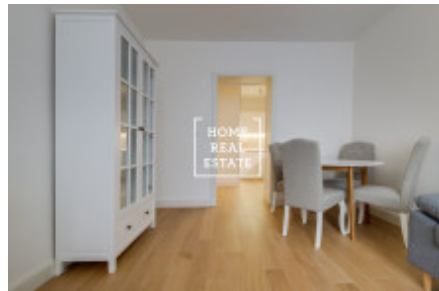

Аренда квартиры нетипичный, 49 m2 - Kroftova, Praha 5

Компания «Home Real Estate» предлагает в аренду квартиру 2 + 1, 48,5 м², расположенную в очень популярной части Праги 5 - Смихов.

Стильная и меблированная квартира расположена на 5-м этаже здания после реконструкции. Интерьер включает в себя коридор со встроенным шкафом, полностью оборудованная кухня: стекло-керамическая плита, духовка, холодильник, посудомоечная машина. Спальня с большой кроватью, ночными столиками, шкафом и комодом. В гостиной находится маленький кухонный столик, большой диван, шкаф и комод. Ванная комната с душевой кабиной, двумя раковинами, туалетом и биде.

Дом оборудован лифтом.

Поблизости богатый выбор изысканных ресторанов и кафе, магазинов.

Квартира готова к заселению.

Общая стоимость: 27 000 CZK + 3 000 крон.

Для получения дополнительной информации об этом объекте или организации просмотра, пожалуйста, свяжитесь с нами или заполните форму ниже, мы будем рады вам помочь. Мы говорим на русском, чешском и английском языках.