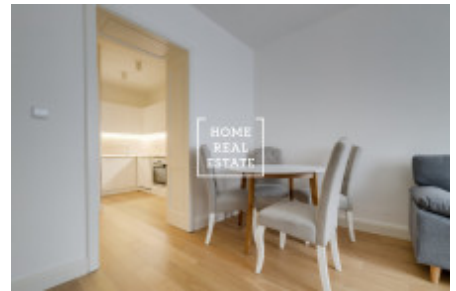

# Аренда квартиры нетипичный, 49 m2 - Kroftova, Praha 5

Компания «Home Real Estate» предлагает в аренду квартиру 2 + 1, 48,5 м<sup>2</sup>, расположенную в очень популярной части Праги 5 - Смихов.

Стильная и меблированная квартира расположена на 5-м этаже здания после реконструкции. Интерьер включает в себя коридор со встроенным шкафом, полностью оборудованная кухня: стекло-керамическая плита, духовка, холодильник, посудомоечная машина. Спальня с большой кроватью, ночными столиками, шкафом и комодом. В гостиной находится маленький кухонный столик, большой диван, шкаф и комод. Ванная комната с душевой кабиной, двумя раковинами, туалетом и биде.

Дом оборудован лифтом.

Поблизости богатый выбор изысканных ресторанов и кафе, магазинов.

Квартира готова к заселению.

Общая стоимость: 27 000 CZK + 3 000 крон.

Для получения дополнительной информации об этом объекте или организации просмотра, пожалуйста, свяжитесь с нами или заполните форму ниже, мы будем рады вам помочь. Мы говорим на русском, чешском и английском языках.