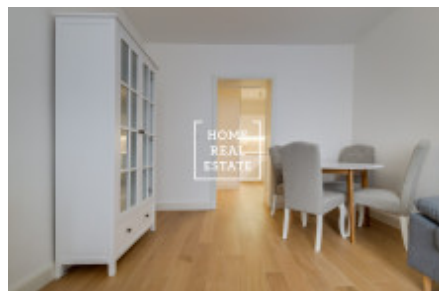

Аренда квартиры нетипичный, 49 m2 - Kroftova, Praha 5

ID	31840
Предложение	Аренда
Группа	Нетипичный
Меблированная	Меблированная
Локация	Kroftova 11, Praha-Smíchov, Česko
Форма собственности	Частная
Общая площадь	49 m ²
Город	Прага
Район	Praha 5
Городская часть	Smíchov