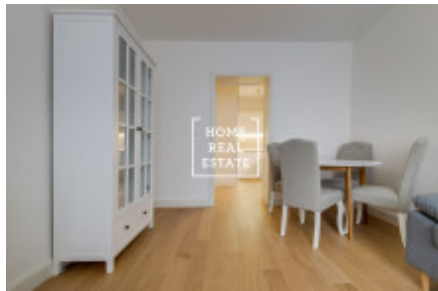

# Аренда квартиры нетипичный, 49 m2 - Kroftova, Praha 5

Компания «Home Real Estate» предлагает в аренду квартиру 2 + 1, 48,5 м<sup>2</sup>, расположенную в очень популярной части Праги 5 - Смихов.

Стильная и меблированная квартира расположена на 5-м этаже здания после реконструкции. Интерьер включает в себя коридор со встроенным шкафом, полностью оборудованная кухня: стекло-керамическая плита, духовка, холодильник, посудомоечная машина. Спальня с большой кроватью, ночными столиками, шкафом и комодом. В гостиной находится маленький кухонный столик, большой диван, шкаф и комод. Ванная комната с душевой кабиной, двумя раковинами, туалетом и биде.

Дом оборудован лифтом.

Поблизости богатый выбор изысканных ресторанов и кафе, магазинов.

Квартира готова к заселению.

Общая стоимость: 27 000 CZK + 3 000 крон.

Для получения дополнительной информации об этом объекте или организации просмотра, пожалуйста, свяжитесь с нами или заполните форму ниже, мы будем рады вам помочь. Мы говорим на русском, чешском и английском языках.