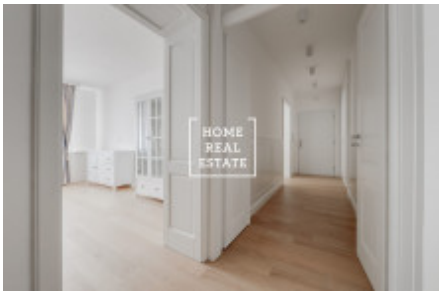

# Аренда квартиры нетипичный, 49 m2 - Kroftova, Praha 5

Компания «Home Real Estate» предлагает в аренду квартиру 2 + 1, 48,5 м<sup>2</sup>, расположенную в очень популярной части Праги 5 - Смихов.

Стильная и меблированная квартира расположена на 5-м этаже здания после реконструкции. Интерьер включает в себя коридор со встроенным шкафом, полностью оборудованная кухня: стекло-керамическая плита, духовка, холодильник, посудомоечная машина. Спальня с большой кроватью, ночными столиками, шкафом и комодом. В гостиной находится маленький кухонный столик, большой диван, шкаф и комод. Ванная комната с душевой кабиной, двумя раковинами, туалетом и биде.

Дом оборудован лифтом.

Поблизости богатый выбор изысканных ресторанов и кафе, магазинов.

Квартира готова к заселению.

Общая стоимость: 27 000 CZK + 3 000 крон.

Для получения дополнительной информации об этом объекте или организации просмотра, пожалуйста, свяжитесь с нами или заполните форму ниже, мы будем рады вам помочь. Мы говорим на русском, чешском и английском языках.