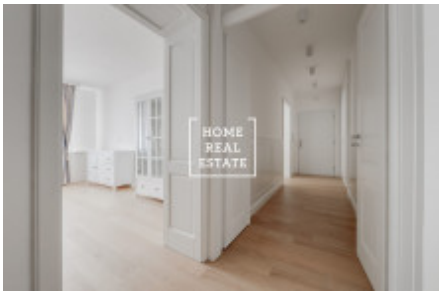

Аренда квартиры нетипичный, 49 m2 - Kroftova, Praha 5

Компания «Home Real Estate» предлагает в аренду квартиру 2 + 1, 48,5 м², расположенную в очень популярной части Праги 5 - Смихов.

Стильная и меблированная квартира расположена на 5-м этаже здания после реконструкции. Интерьер включает в себя коридор со встроенным шкафом, полностью оборудованная кухня: стекло-керамическая плита, духовка, холодильник, посудомоечная машина. Спальня с большой кроватью, ночными столиками, шкафом и комодом. В гостиной находится маленький кухонный столик, большой диван, шкаф и комод. Ванная комната с душевой кабиной, двумя раковинами, туалетом и биде.

Дом оборудован лифтом.

Поблизости богатый выбор изысканных ресторанов и кафе, магазинов.

Квартира готова к заселению.

Общая стоимость: 27 000 CZK + 3 000 крон.

Для получения дополнительной информации об этом объекте или организации просмотра, пожалуйста, свяжитесь с нами или заполните форму ниже, мы будем рады вам помочь. Мы говорим на русском, чешском и английском языках.