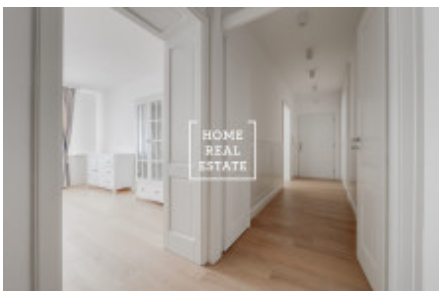

Аренда квартиры нетипичный, 49 m2 - Kroftova, Praha 5

ID	31840
Предложение	Аренда
Группа	Нетипичный
Меблированная	Меблированная
Локация	Kroftova 11, Praha-Smíchov, Česko
Форма собственности	Частная
Общая площадь	49 m ²
Город	Прага
Район	Praha 5
Городская часть	Smíchov