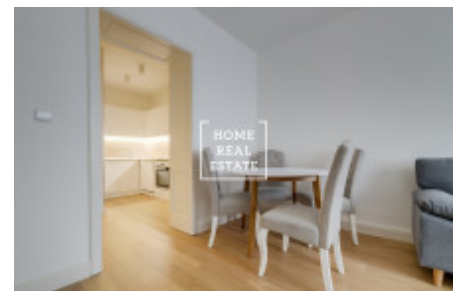

Аренда квартиры нетипичный, 49 m2 - Kroftova, Praha 5

ID	31840
Предложение	Аренда
Группа	Нетипичный
Меблированная	Меблированная
Локация	Kroftova 11, Praha-Smíchov, Česko
Форма собственности	Частная
Общая площадь	49 m ²
Город	Прага
Район	Praha 5
Городская часть	Smíchov