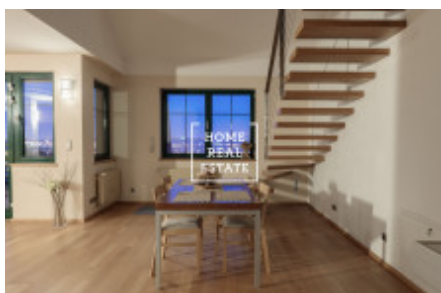

HOME
REAL
ESTATE

Аренда квартиры 3+kk, 140 m2 - Na stráži, Praha 8

Компания «Home Real Estate» предлагает аренда роскошной двухуровневой квартиры 3+кк с балконом, площадью 140 м2, которая расположена в районе Прага 8 -Libeň.

Полностью меблированная, удобная квартира расположена в 3. этаже выше. Нижний этаж интерьера квартиры состоит из гостиной с кухней, которая оборудована всей техникой, ТЕЛЕВИЗОР и журнальный столик, ванная комната с ванной и душем. Наверху есть 2 полностью оборудованные спальни. Современные мансардные окна. Полы из паркета и итальянской плитки. Парковка на территории.