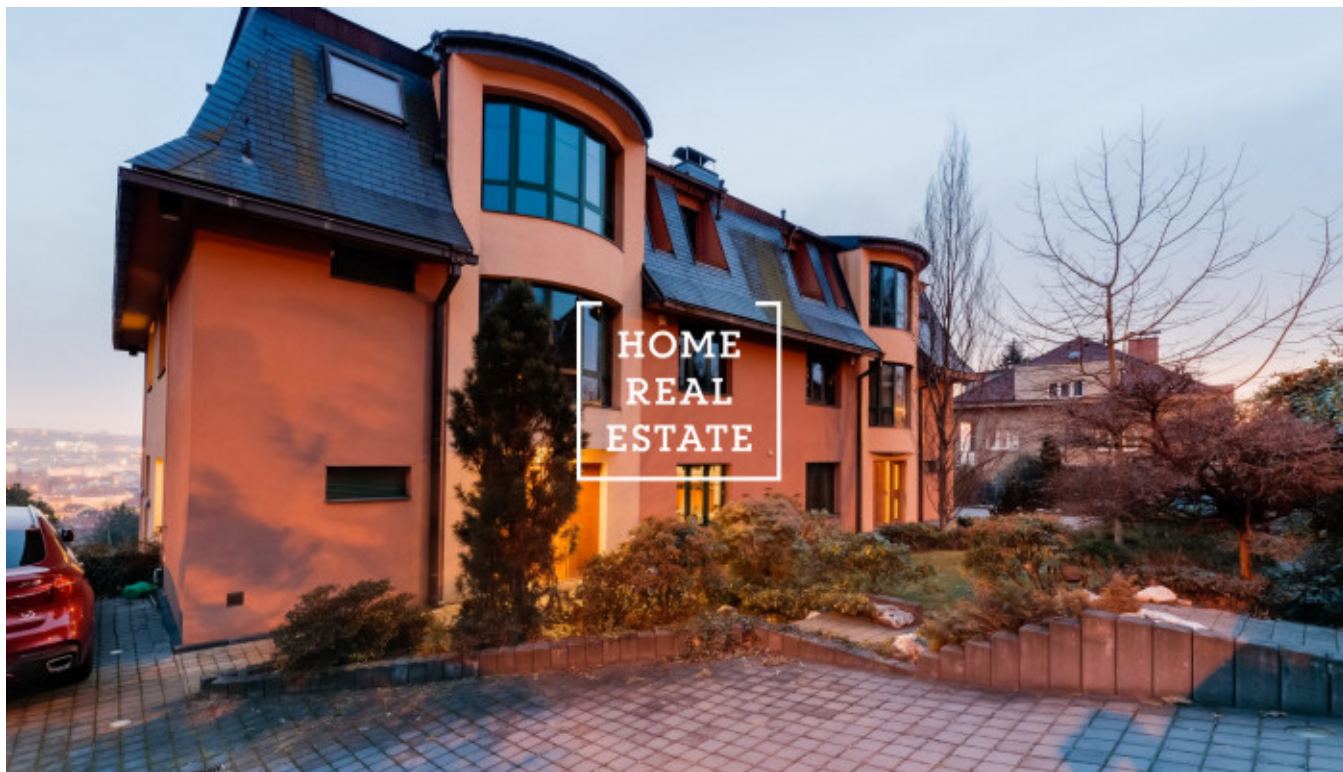

HOME
REAL
ESTATE

Аренда квартиры 3+kk, 140 m2 - Na stráži, Praha 8

Компания «Home Real Estate» предлагает аренда роскошной двухуровневой квартиры 3+кк с балконом, площадью 140 м2, которая расположена в районе Прага 8 -Libeň.

Квартира находится в спокойном районе Прага 8. Автобусная остановка находится прямо около дома - „Čertův vrch“, в 5 минутах езды на автобусе от станции метро „С“ Prosek. Прекрасный вид на прилегающий сад и Прагу.