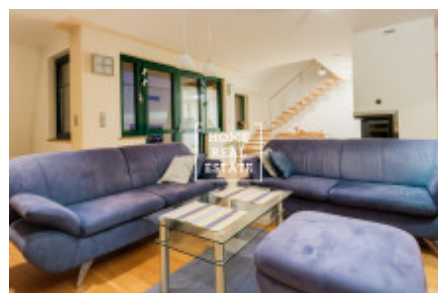

HOME
REAL
ESTATE

Аренда квартиры 3+kk, 140 m2 - Na stráži, Praha 8