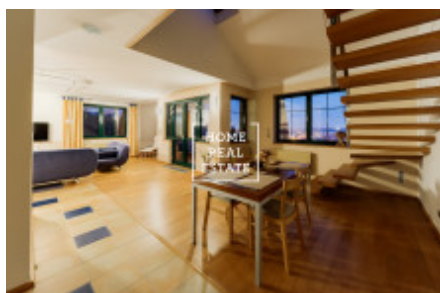

HOME
REAL
ESTATE

Аренда квартиры 3+kk, 140 m2 - Na stráži, Praha 8

Компания «Home Real Estate» предлагает аренда роскошной двухуровневой квартиры 3+кк с балконом, площадью 140 м2, которая расположена в районе Прага 8 -Libeň.

Полностью меблированная, удобная квартира расположена в 3. этаже выше. Нижний этаж интерьера квартиры состоит из гостиной с кухней, которая оборудована всей техникой, ТЕЛЕВИЗОР и журнальный столик, ванная комната с ванной и душем. Наверху есть 2 полностью оборудованные спальни. Современные мансардные окна. Полы из паркета и итальянской плитки. Парковка на территории.