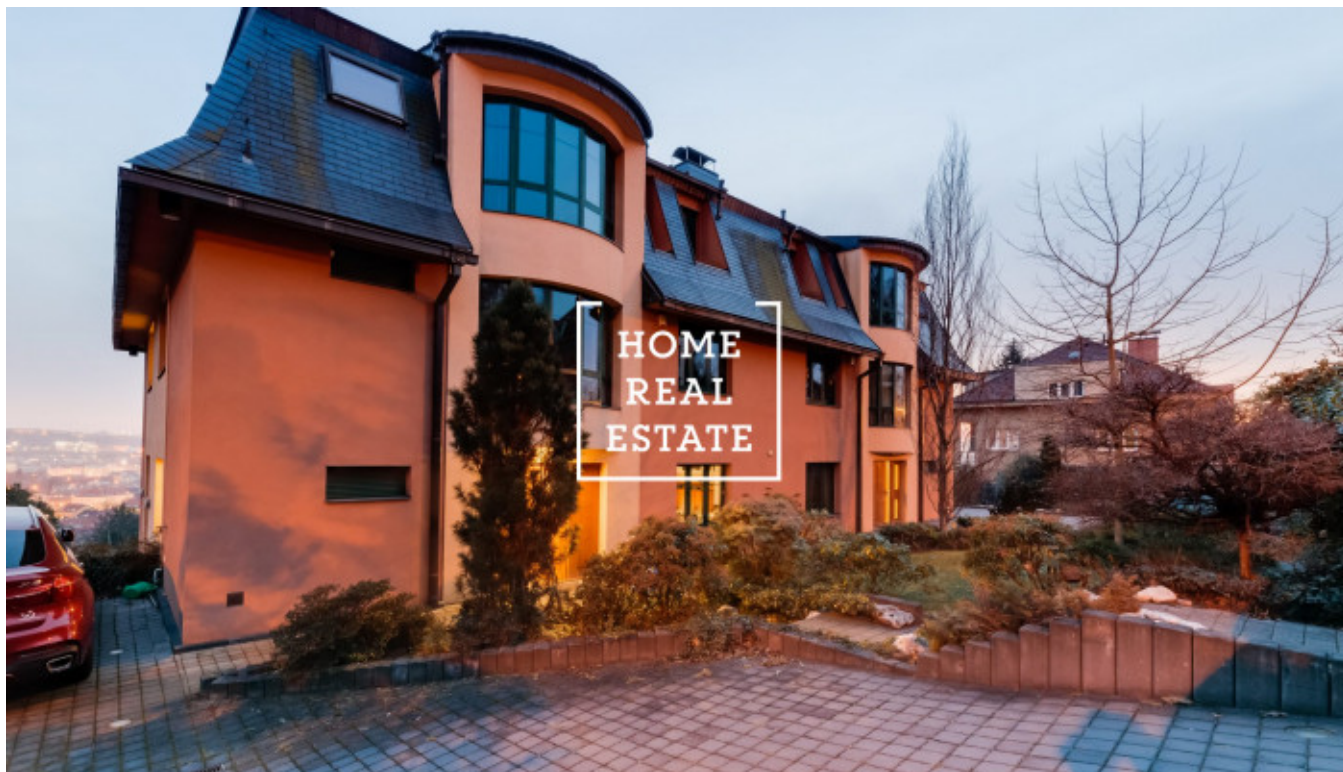

HOME  
REAL  
ESTATE

## Аренда квартиры 3+kk, 140 m<sup>2</sup> - Na stráži, Praha 8

ID	<a href="#">31833</a>
Предложение	Аренда
Группа	3+kk
Меблированная	Меблированная
Локация	Na Stráži 2344/42, 180 00 Praha 8-Libeň, Česko
Форма собственности	Частная
Общая площадь	140 m <sup>2</sup>
Город	<a href="#">Прага</a>
Район	<a href="#">Praha 8</a>
Городская часть	<a href="#">Libeň</a>