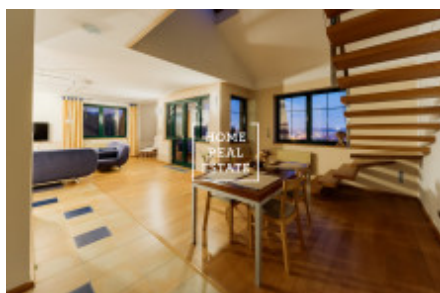

HOME
REAL
ESTATE

Аренда квартиры 3+kk, 140 m2 - Na stráži, Praha 8