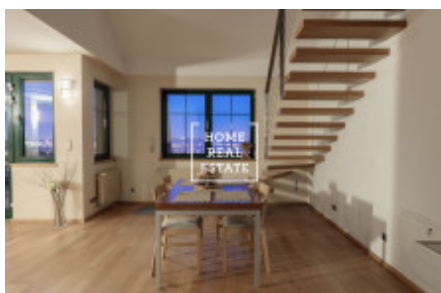

HOME
REAL
ESTATE

Аренда квартиры 3+kk, 140 m2 - Na stráži, Praha 8