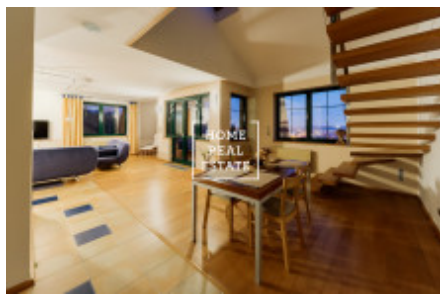

HOME
REAL
ESTATE

Аренда квартиры 3+kk, 140 m2 - Na stráži, Praha 8

Компания «Home Real Estate» предлагает аренда роскошной двухуровневой квартиры 3+кк с балконом, площадью 140 м2, которая расположена в районе Прага 8 -Libeň.

Полностью меблированная, удобная квартира расположена в 3. этаже выше. Нижний этаж интерьера квартиры состоит из гостиной с кухней, которая оборудована всей техникой, ТЕЛЕВИЗОР и журнальный столик, ванная комната с ванной и душем. Наверху есть 2 полностью оборудованные спальни. Современные мансардные окна. Полы из паркета и итальянской плитки. Парковка на территории.