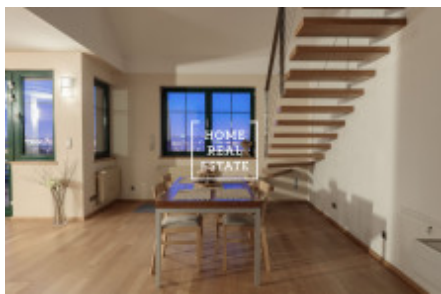

HOME
REAL
ESTATE

Аренда квартиры 3+kk, 140 m2 - Na stráži, Praha 8

Компания «Home Real Estate» предлагает аренда роскошной двухуровневой квартиры 3+кк с балконом, площадью 140 м2, которая расположена в районе Прага 8 -Libeň.

Полностью меблированная, удобная квартира расположена в 3. этаже выше. Нижний этаж интерьера квартиры состоит из гостиной с кухней, которая оборудована всей техникой, ТЕЛЕВИЗОР и журнальный столик, ванная комната с ванной и душем. Наверху есть 2 полностью оборудованные спальни. Современные мансардные окна. Полы из паркета и итальянской плитки. Парковка на территории.