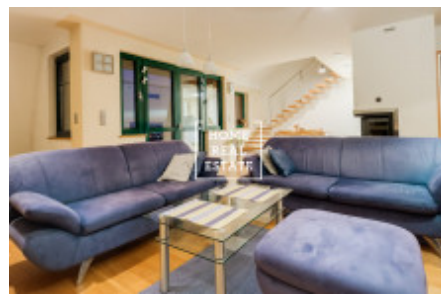

HOME
REAL
ESTATE

Аренда квартиры 3+kk, 140 m2 - Na stráži, Praha 8