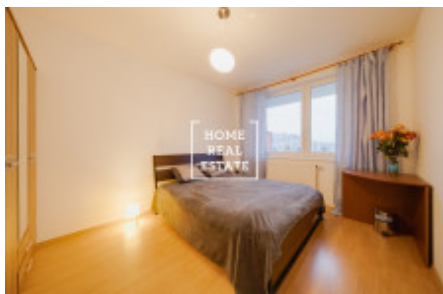

# Продажа квартиры нетипичный, 62 m2 - Jurkovičova, Praha 4

Компания "Home Real Estate" предлагает к продаже 2 + кк квартиру размером 61,6 м2 в городской части Праги 11 - Хаже. Частично меблированная квартира расположена на 4-м этаже нового здания в городе Прага 11. Планировка квартиры состоит из гостиной (27,7 м2) с кухней (7 м2), спальни (13 м2), ванной комнаты (4,2 м2), отдельный туалет (1,3 м2), кладовая (2,6 м2) и прихожая (6 м2). В квартире также есть балкон (12,6 м2). Качественные полы и плитка по всей квартире само собой разумеющееся. В гостиной есть диван и телевизор с тумбочкой и двумя шкафами. Кухня оборудована необходимой бытовой техникой (холодильник, плита и микроволновка). В спальне двуспальная кровать и шкаф для одежды. Ванная комната оборудована ванной, раковиной, подвесным шкафом и стиральной машиной. Квартира включает в себя парковочное место в гараже здания и подвал на первом этаже. Транспортная доступность: автобусная остановка Миличов находится прямо рядом со зданием, вы можете добраться до станции метро Háje (линия С) всего за 7 минут пешком. В нескольких минутах ходьбы от жилого комплекса находятся все общественные удобства: супермаркеты Lidl, Penny и Tesco, рестораны, аптеки, почта, детские сады и начальные школы, фитнес-центры, большие парковые зоны (такие как лесопарк Hostivař) и многое другое. Общая стоимость: 4.990.000 крон + комиссия агентства недвижимости. Для получения дополнительной информации о недвижимости или организации тура, пожалуйста, свяжитесь с нашим брокером или заполните форму ниже, мы будем рады помочь вам! С 2014 года Home Real Estate имеет более 650 довольных клиентов.