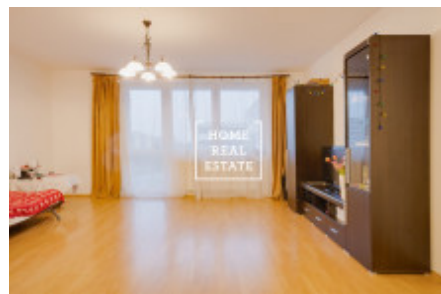

# Продажа квартиры нетипичный, 62 m2 - Jurkovičova, Praha 4

Компания "Home Real Estate" предлагает к продаже 2 + кк квартиру размером 61,6 м2 в городской части Праги 11 - Хаже. Частично меблированная квартира расположена на 4-м этаже нового здания в городе Прага 11. Планировка квартиры состоит из гостиной (27,7 м2) с кухней (7 м2), спальни (13 м2), ванной комнаты (4,2 м2), отдельный туалет (1,3 м2), кладовая (2,6 м2) и прихожая (6 м2). В квартире также есть балкон (12,6 м2). Качественные полы и плитка по всей квартире само собой разумеющееся. В гостиной есть диван и телевизор с тумбочкой и двумя шкафами. Кухня оборудована необходимой бытовой техникой (холодильник, плита и микроволновка). В спальне двуспальная кровать и шкаф для одежды. Ванная комната оборудована ванной, раковиной, подвесным шкафом и стиральной машиной. Квартира включает в себя парковочное место в гараже здания и подвал на первом этаже. Транспортная доступность: автобусная остановка Миличов находится прямо рядом со зданием, вы можете добраться до станции метро Háje (линия С) всего за 7 минут пешком. В нескольких минутах ходьбы от жилого комплекса находятся все общественные удобства: супермаркеты Lidl, Penny и Tesco, рестораны, аптеки, почта, детские сады и начальные школы, фитнес-центры, большие парковые зоны (такие как лесопарк Hostivař) и многое другое. Общая стоимость: 4.990.000 крон + комиссия агентства недвижимости. Для получения дополнительной информации о недвижимости или организации тура, пожалуйста, свяжитесь с нашим брокером или заполните форму ниже, мы будем рады помочь вам! С 2014 года Home Real Estate имеет более 650 довольных клиентов.