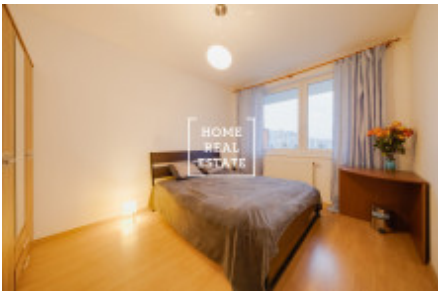

HOME
REAL
ESTATE

Аренда квартиры нетипичный, 62 m2 - Jurkovičova, Praha 4

Компания "Home Real Estate" предлагает в аренду квартиру 2 + кк размером 61,6 м² в городской части Праги 11 - Хайе. Полностью меблированная квартира расположена на 4-м этаже нового здания в городе Прага 11. Планировка квартиры состоит из гостиной (27,7 м²) с кухней (7 м²), спальни (13 м²), ванной комнаты (4,2 м²), отдельный туалет (1,3 м²), кладовая (2,6 м²) и прихожая (6 м²). В квартире также есть балкон (12,6 м²). Качественные полы и плитка по всей квартире само собой разумеющееся. В гостиной есть диван и телевизор с тумбочкой и двумя шкафами. Кухня оборудована необходимой бытовой техникой (холодильник, плита и микроволновка). В спальне двуспальная кровать и шкаф для одежды. Ванная комната оборудована ванной, раковиной, подвесным шкафом и стиральной машиной. Подвал на полу. Транспортная доступность: автобусная остановка Миличов находится прямо рядом со зданием, вы можете добраться до станции метро Háje (линия C) всего за 7 минут пешком. В нескольких минутах ходьбы от жилого комплекса находятся все общественные удобства: супермаркеты Lidl, Penny и Tesco, рестораны, аптеки, почта, детские сады и начальные школы, фитнес-центры, большие парковые зоны (такие как лесопарк Hostivař) и многое другое. Общая стоимость: 14 500 крон + 3950 крон коммунальные услуги + 1510 крон Электричество Можно арендовать гараж за 1000 крон в месяц. Депозит 20 000 крон, комиссия агентства 20 000 крон. Сборы устанавливаются для 3 человек и в зависимости от фактического потребления могут быть меньше. Для переезда с 12.07.2019 туры возможны сразу. Для получения дополнительной информации о недвижимости или организации тура, пожалуйста, свяжитесь с нашим брокером или заполните форму ниже, мы будем рады помочь вам! С 2014 года Home Real Estate имеет более 650 довольных клиентов.