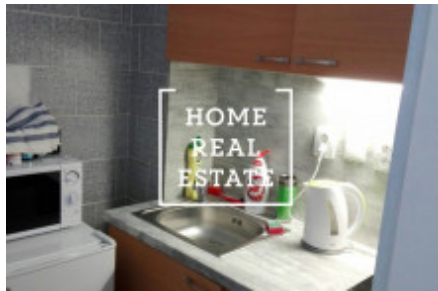

Аренда квартиры нетипичный, 18 m2 - Pod Kaštany, Praha 6

«Home Real Estate» предлагает в аренду студию (жилую единицу) площадью 18 м², расположенную прямо у станции метро Градчанская, в востребованном месте Прага 6 - Дейвице. Единица разделена на 3 комнаты: - Кухня - Гостиная - Душ и туалет Все удобства для дома - это само собой разумеющееся: рестораны, кафе, магазины, банки, почта. Отличная транспортная доступность: метро, автобусная и трамвайная остановка Hradčanská в нескольких минутах ходьбы. Переехать с 15.04.2019. Фотографии из аналогичной квартиры. Цена: 10000 крон + 2000 крон Депозит: 5000 крон. Для получения дополнительной информации и возможности тура, свяжитесь с брокером или заполните форму ниже.