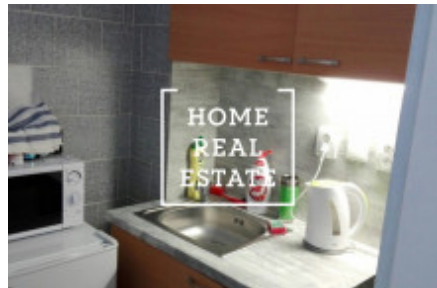

HOME
REAL
ESTATE

Аренда квартиры нетипичный, 18 m² - Pod Kaštany, Praha 6

ID
Предложение
Группа
Меблированная
Локация
Форма собственности
Общая площадь
Город
Район
Городская часть

[31809](#)
Аренда
Нетипичный
Меблированная
Pod kaštany 5, Praha 6-Dejvice,
Česko
Частная
18 m²
[Прага](#)
[Praha 6](#)
[Bubeneč](#)