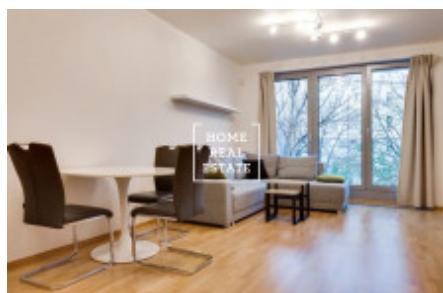

HOME
REAL
ESTATE

Аренда квартиры 2+kk, 60 m2 - Vojenova, Praha 8

«Home Real Estate» предлагает в аренду жилой блок 2 + кк с размером 70 м² + зимний балкон, расположенный в резиденции «Libeňské terasy» в современном и быстро развивающемся населенном пункте Прага 8 - Либень. Полностью меблированная квартира расположена на 3 этаже нового здания. Центр жилой зоны состоит из просторной комнаты с кухней и выходом на зимний балкон, кухни, обеденного стола, углового дивана и телевизора. Кухня оборудована необходимой бытовой техникой (стеклокерамическая плита, вытяжка, духовка, холодильник). Частная часть квартиры состоит из комнаты с еще одним выходом на балкон и двуспальной кроватью. Ванная комната оборудована ванной, раковиной, стиральной машиной и туалетом. Дом оборудован лифтом. В непосредственной близости вы найдете парк "Thomayerovy sady", Libeňský zámek, спортивный зал "Fitness World под Palmovka", супермаркеты Billa и Albert, почтовое отделение, рестораны, кафе и другие услуги. Транспортная доступность: остановка трамвая «Пальмовка» (№ 1, 3, 6, 10, 24, 93, 95) и станция метро «Пальмовка» (линия В) находятся в шаговой доступности. Въехать сразу можно с животными. Общая стоимость: 22 600 крон + 3200 коммунальных услуг + 800 электричества. Для получения дополнительной информации и возможности тура, свяжитесь с брокером или заполните форму ниже.

ID	31803	Предложение	Аренда
Группа	2+kk	Меблированная	Меблированная
Локация	Vojenova 11, Praha 8- Palmovka, Česko	Форма собственности	Частная
Общая площадь	60 m ²	Город	Прага
Район	Praha 8	Городская часть	Libeň
Статус	Реализовано		