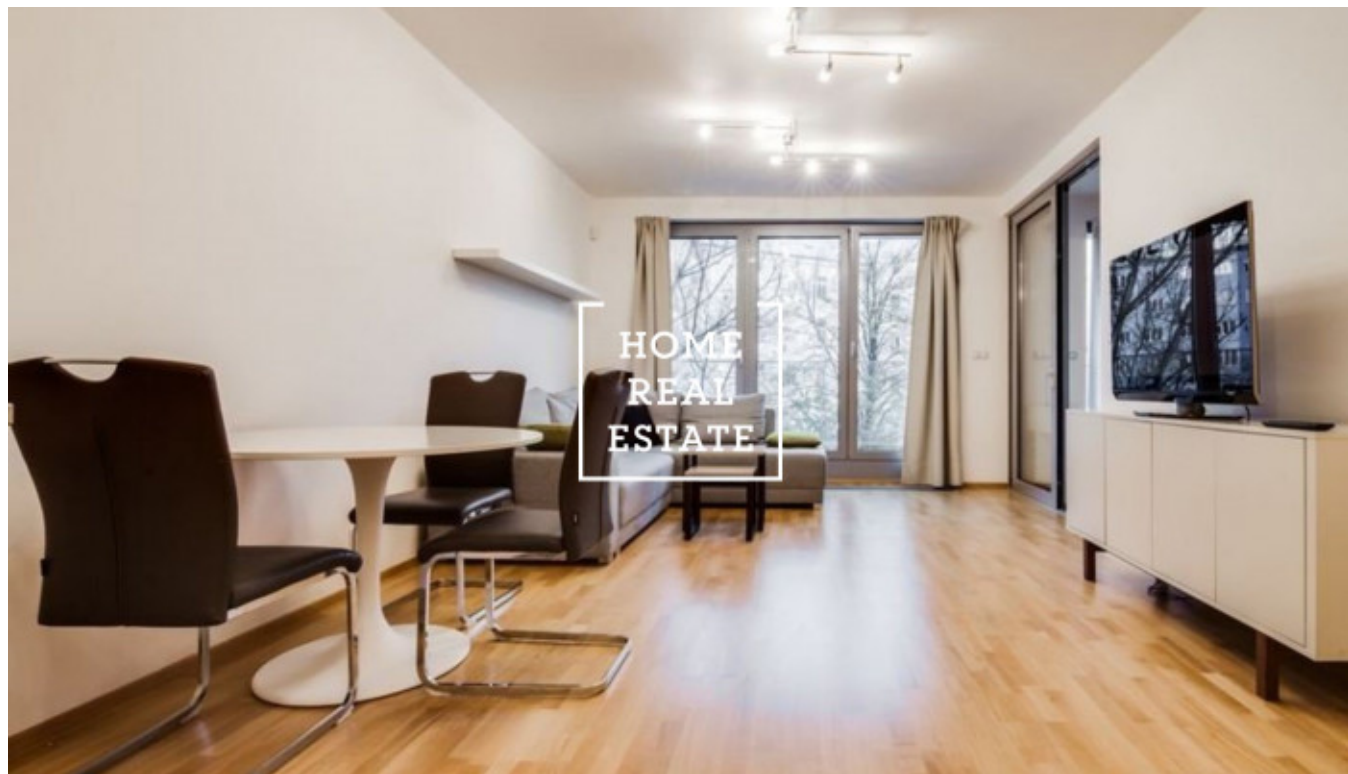

HOME
REAL
ESTATE

Аренда квартиры 2+kk, 60 m2 - Vojenova, Praha 8

«Home Real Estate» предлагает в аренду жилой блок 2 + кк с размером 70 м² + зимний балкон, расположенный в резиденции «Libeňské terasy» в современном и быстро развивающемся населенном пункте Прага 8 - Либень. Полностью меблированная квартира расположена на 3 этаже нового здания. Центр жилой зоны состоит из просторной комнаты с кухней и выходом на зимний балкон, кухни, обеденного стола, углового дивана и телевизора. Кухня оборудована необходимой бытовой техникой (стеклокерамическая плита, вытяжка, духовка, холодильник). Частная часть квартиры состоит из комнаты с еще одним выходом на балкон и двуспальной кроватью. Ванная комната оборудована ванной, раковиной, стиральной машиной и туалетом. Дом оборудован лифтом. В непосредственной близости вы найдете парк "Thomayerovy sady", Libeňský zámek, спортивный зал "Fitness World под Palmovka", супермаркеты Billa и Albert, почтовое отделение, рестораны, кафе и другие услуги. Транспортная доступность: остановка трамвая «Пальмовка» (№ 1, 3, 6, 10, 24, 93, 95) и станция метро «Пальмовка» (линия В) находятся в шаговой доступности. Въехать сразу можно с животными. Общая стоимость: 22 600 крон + 3200 коммунальных услуг + 800 электричества. Для получения дополнительной информации и возможности тура, свяжитесь с брокером или заполните форму ниже.

ID	31803	Предложение	Аренда
Группа	2+kk	Меблированная	Меблированная
Локация	Vojenova 11, Praha 8- Palmovka, Česko	Форма собственности	Частная
Общая площадь	60 m ²	Город	Прага
Район	Praha 8	Городская часть	Libeň
Статус	Реализовано		