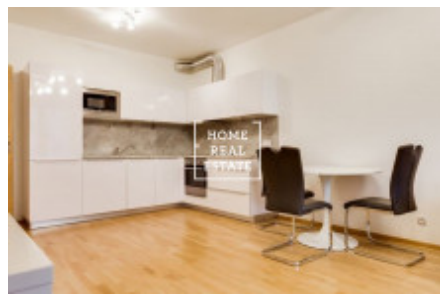

## Аренда квартиры 2+kk, 60 m2 - Vojenova, Praha 8

«Home Real Estate» предлагает в аренду жилой блок 2 + кк с размером 70 м<sup>2</sup> + зимний балкон, расположенный в резиденции «Libeňské terasy» в современном и быстро развивающемся населенном пункте Прага 8 - Либень. Полностью меблированная квартира расположена на 3 этаже нового здания. Центр жилой зоны состоит из просторной комнаты с кухней и выходом на зимний балкон, кухни, обеденного стола, углового дивана и телевизора. Кухня оборудована необходимой бытовой техникой (стеклокерамическая плита, вытяжка, духовка, холодильник). Частная часть квартиры состоит из комнаты с еще одним выходом на балкон и двуспальной кроватью. Ванная комната оборудована ванной, раковиной, стиральной машиной и туалетом. Дом оборудован лифтом. В непосредственной близости вы найдете парк "Thomayerovy sady", Libeňský zámek, спортивный зал "Fitness World под Palmovka", супермаркеты Billa и Albert, почтовое отделение, рестораны, кафе и другие услуги. Транспортная доступность: остановка трамвая «Пальмовка» (№ 1, 3, 6, 10, 24, 93, 95) и станция метро «Пальмовка» (линия В) находятся в шаговой доступности. Въехать сразу можно с животными. Общая стоимость: 22 600 крон + 3200 коммунальных услуг + 800 электричества. Для получения дополнительной информации и возможности тура, свяжитесь с брокером или заполните форму ниже.