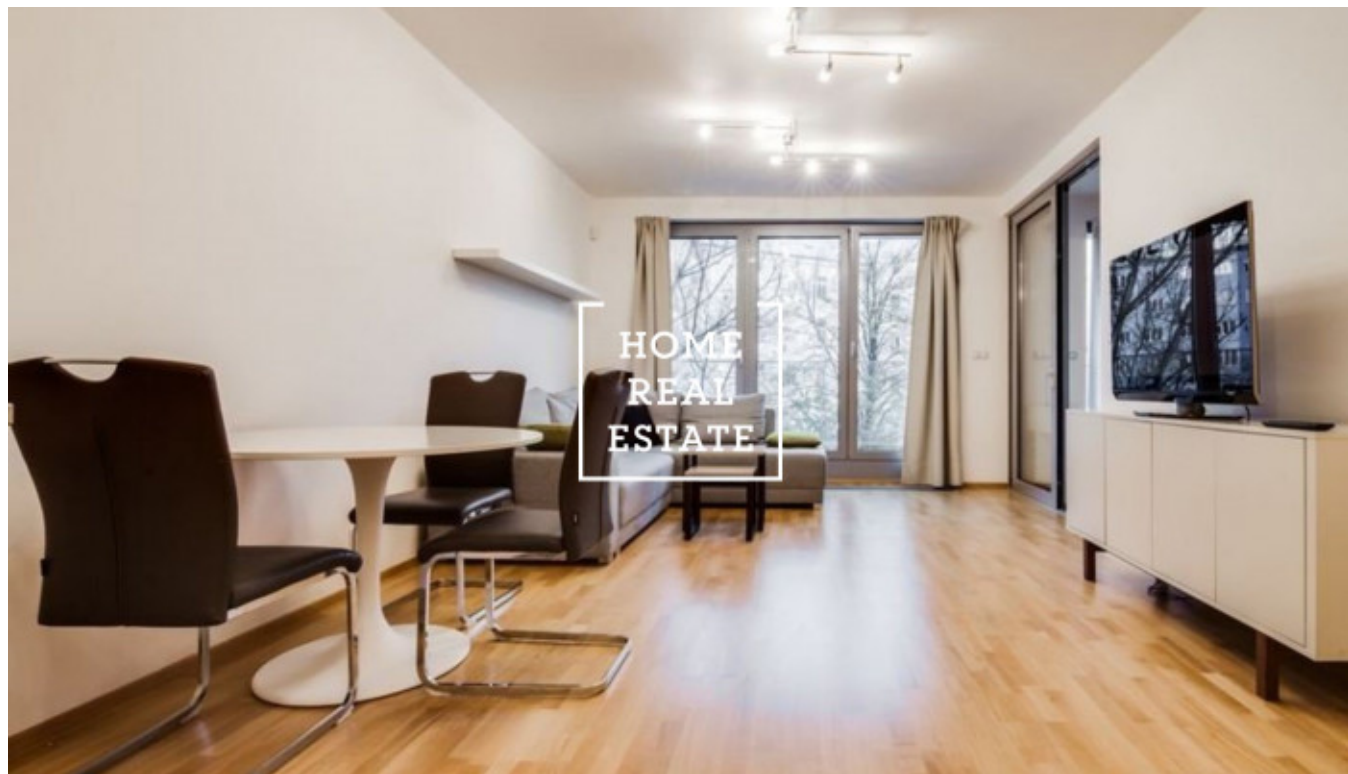

## Аренда квартиры 2+kk, 60 m2 - Vojenova, Praha 8

«Home Real Estate» предлагает в аренду жилой блок 2 + кк с размером 70 м<sup>2</sup> + зимний балкон, расположенный в резиденции «Libeňské terasy» в современном и быстро развивающемся населенном пункте Прага 8 - Либень. Полностью меблированная квартира расположена на 3 этаже нового здания. Центр жилой зоны состоит из просторной комнаты с кухней и выходом на зимний балкон, кухни, обеденного стола, углового дивана и телевизора. Кухня оборудована необходимой бытовой техникой (стеклокерамическая плита, вытяжка, духовка, холодильник). Частная часть квартиры состоит из комнаты с еще одним выходом на балкон и двуспальной кроватью. Ванная комната оборудована ванной, раковиной, стиральной машиной и туалетом. Дом оборудован лифтом. В непосредственной близости вы найдете парк "Thomayerovy sady", Libeňský zámek, спортивный зал "Fitness World под Palmovka", супермаркеты Billa и Albert, почтовое отделение, рестораны, кафе и другие услуги. Транспортная доступность: остановка трамвая «Пальмовка» (№ 1, 3, 6, 10, 24, 93, 95) и станция метро «Пальмовка» (линия В) находятся в шаговой доступности. Въехать сразу можно с животными. Общая стоимость: 22 600 крон + 3200 коммунальных услуг + 800 электричества. Для получения дополнительной информации и возможности тура, свяжитесь с брокером или заполните форму ниже.