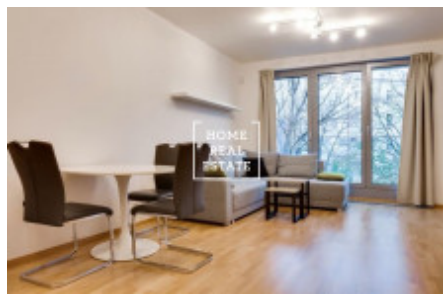

## Аренда квартиры 2+kk, 60 m2 - Vojenova, Praha 8

«Home Real Estate» предлагает в аренду жилой блок 2 + кк с размером 70 м<sup>2</sup> + зимний балкон, расположенный в резиденции «Libeňské terasy» в современном и быстро развивающемся населенном пункте Прага 8 - Либень. Полностью меблированная квартира расположена на 3 этаже нового здания. Центр жилой зоны состоит из просторной комнаты с кухней и выходом на зимний балкон, кухни, обеденного стола, углового дивана и телевизора. Кухня оборудована необходимой бытовой техникой (стеклокерамическая плита, вытяжка, духовка, холодильник). Частная часть квартиры состоит из комнаты с еще одним выходом на балкон и двуспальной кроватью. Ванная комната оборудована ванной, раковиной, стиральной машиной и туалетом. Дом оборудован лифтом. В непосредственной близости вы найдете парк "Thomayerovy sady", Libeňský zámek, спортивный зал "Fitness World под Palmovka", супермаркеты Billa и Albert, почтовое отделение, рестораны, кафе и другие услуги. Транспортная доступность: остановка трамвая «Пальмовка» (№ 1, 3, 6, 10, 24, 93, 95) и станция метро «Пальмовка» (линия В) находятся в шаговой доступности. Въехать сразу можно с животными. Общая стоимость: 22 600 крон + 3200 коммунальных услуг + 800 электричества. Для получения дополнительной информации и возможности тура, свяжитесь с брокером или заполните форму ниже.