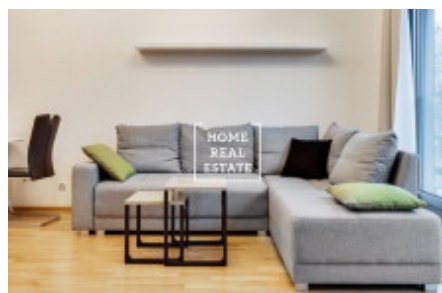

HOME
REAL
ESTATE

Аренда квартиры 2+kk, 60 m2 - Vojenova, Praha 8

«Home Real Estate» предлагает в аренду жилой блок 2 + кк с размером 70 м² + зимний балкон, расположенный в резиденции «Libeňské terasy» в современном и быстро развивающемся населенном пункте Прага 8 - Либень. Полностью меблированная квартира расположена на 3 этаже нового здания. Центр жилой зоны состоит из просторной комнаты с кухней и выходом на зимний балкон, кухни, обеденного стола, углового дивана и телевизора. Кухня оборудована необходимой бытовой техникой (стеклокерамическая плита, вытяжка, духовка, холодильник). Частная часть квартиры состоит из комнаты с еще одним выходом на балкон и двуспальной кроватью. Ванная комната оборудована ванной, раковиной, стиральной машиной и туалетом. Дом оборудован лифтом. В непосредственной близости вы найдете парк "Thomayerovy sady", Libeňský zámek, спортивный зал "Fitness World под Palmovka", супермаркеты Billa и Albert, почтовое отделение, рестораны, кафе и другие услуги. Транспортная доступность: остановка трамвая «Пальмовка» (№ 1, 3, 6, 10, 24, 93, 95) и станция метро «Пальмовка» (линия В) находятся в шаговой доступности. Въехать сразу можно с животными. Общая стоимость: 22 600 крон + 3200 коммунальных услуг + 800 электричества. Для получения дополнительной информации и возможности тура, свяжитесь с брокером или заполните форму ниже.

ID	31803	Предложение	Аренда
Группа	2+kk	Меблированная	Меблированная
Локация	Vojenova 11, Praha 8- Palmovka, Česko	Форма собственности	Частная
Общая площадь	60 m ²	Город	Прага
Район	Praha 8	Городская часть	Libeň
Статус	Реализовано		