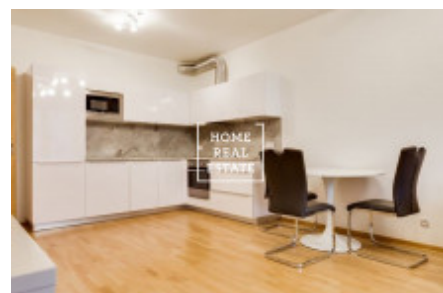

HOME
REAL
ESTATE

Аренда квартиры 2+kk, 60 m2 - Vojenova, Praha 8

«Home Real Estate» предлагает в аренду жилой блок 2 + кк с размером 70 м² + зимний балкон, расположенный в резиденции «Libeňské terasy» в современном и быстро развивающемся населенном пункте Прага 8 - Либень. Полностью меблированная квартира расположена на 3 этаже нового здания. Центр жилой зоны состоит из просторной комнаты с кухней и выходом на зимний балкон, кухни, обеденного стола, углового дивана и телевизора. Кухня оборудована необходимой бытовой техникой (стеклокерамическая плита, вытяжка, духовка, холодильник). Частная часть квартиры состоит из комнаты с еще одним выходом на балкон и двуспальной кроватью. Ванная комната оборудована ванной, раковиной, стиральной машиной и туалетом. Дом оборудован лифтом. В непосредственной близости вы найдете парк "Thomayerovy sady", Libeňský zámek, спортивный зал "Fitness World под Palmovka", супермаркеты Billa и Albert, почтовое отделение, рестораны, кафе и другие услуги. Транспортная доступность: остановка трамвая «Пальмовка» (№ 1, 3, 6, 10, 24, 93, 95) и станция метро «Пальмовка» (линия В) находятся в шаговой доступности. Въехать сразу можно с животными. Общая стоимость: 22 600 крон + 3200 коммунальных услуг + 800 электричества. Для получения дополнительной информации и возможности тура, свяжитесь с брокером или заполните форму ниже.

ID	31803	Предложение	Аренда
Группа	2+kk	Меблированная	Меблированная
Локация	Vojenova 11, Praha 8- Palmovka, Česko	Форма собственности	Частная
Общая площадь	60 m ²	Город	Прага
Район	Praha 8	Городская часть	Libeň
Статус	Реализовано		