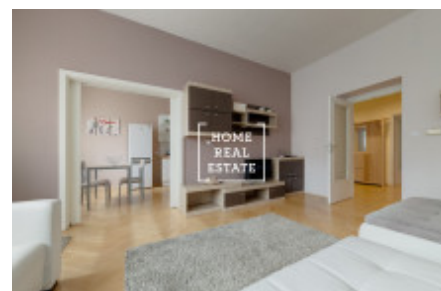

HOME
REAL
ESTATE

Аренда квартиры нетипичный, 100 m² - Záhřebská, Praha 1

ID	31800	Предложение	Аренда
Группа	Нетипичный	Меблированная	Меблированная
Локация	Záhřebská 25, Vinohrady, Česko	Форма собственности	Частная
Общая площадь	100 m ²	Город	Прага
Район	Прага 1	Городская часть	Vinohrady
Статус	Реализовано		