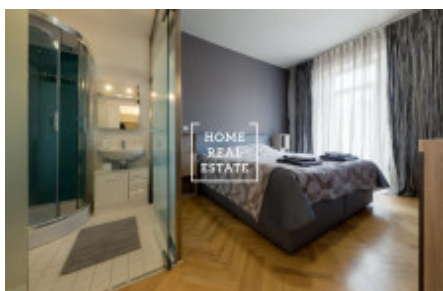

HOME
REAL
ESTATE

Аренда квартиры нетипичный, 100 m² - Záhřebská, Praha 1

ID
Предложение
Группа
Меблированная
Локация
Форма собственности
Общая площадь
Город
Район
Городская часть

[31800](#)
Аренда
Нетипичный
Меблированная
Záhřebská 25, Vinohrady, Česko
Частная
100 m²
[Прага](#)
[Praha 1](#)
[Vinohrady](#)