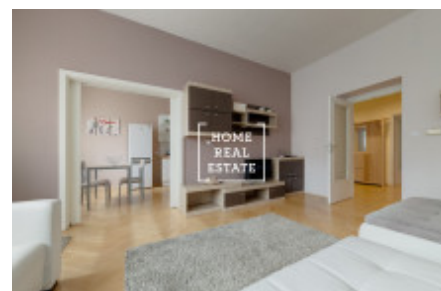

HOME
REAL
ESTATE

Аренда квартиры нетипичный, 100 m² - Záhřebská, Praha 1

ID
Предложение
Группа
Меблированная
Локация
Форма собственности
Общая площадь
Город
Район
Городская часть

[31800](#)
Аренда
Нетипичный
Меблированная
Záhřebská 25, Vinohrady, Česko
Частная
100 m²
[Прага](#)
[Praha 1](#)
[Vinohrady](#)