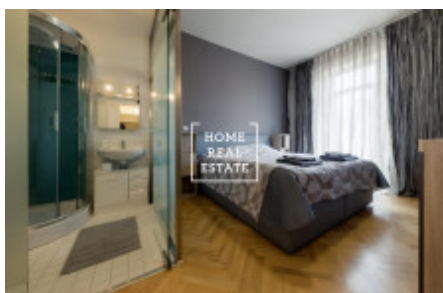

Аренда квартиры нетипичный, 100 m² - Záhřebská, Praha 1

ID	31800	Предложение	Аренда
Группа	Нетипичный	Меблированная	Меблированная
Локация	Záhřebská 25, Vinohrady, Česko	Форма собственности	Частная
Общая площадь	100 m ²	Город	Прага
Район	Прага 1	Городская часть	Vinohrady
Статус	Реализовано		