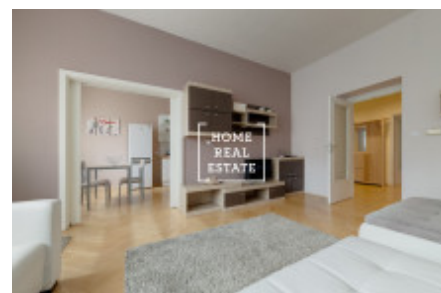

Аренда квартиры нетипичный, 100 m² - Záhřebská, Praha 1

ID	31800	Предложение	Аренда
Группа	Нетипичный	Меблированная	Меблированная
Локация	Záhřebská 25, Vinohrady, Česko	Форма собственности	Частная
Общая площадь	100 m ²	Город	Прага
Район	Прага 1	Городская часть	Vinohrady
Статус	Реализовано		