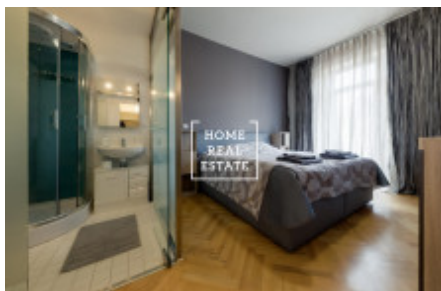

# Аренда квартиры нетипичный, 100 m<sup>2</sup> - Záhřebská, Praha 1

ID	<a href="#">31800</a>	Предложение	Аренда
Группа	Нетипичный	Меблированная	Меблированная
Локация	Záhřebská 25, Vinohrady, Česko	Форма собственности	Частная
Общая площадь	100 m <sup>2</sup>	Город	<a href="#">Прага</a>
Район	<a href="#">Прага 1</a>	Городская часть	<a href="#">Vinohrady</a>
Статус	Реализовано		