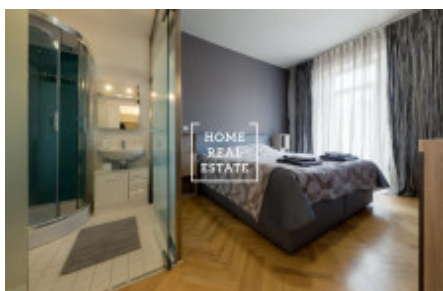

HOME
REAL
ESTATE

Аренда квартиры нетипичный, 100 m² - Záhřebská, Praha 1

ID	31800	Предложение	Аренда
Группа	Нетипичный	Меблированная	Меблированная
Локация	Záhřebská 25, Vinohrady, Česko	Форма собственности	Частная
Общая площадь	100 m ²	Город	Прага
Район	Прага 1	Городская часть	Vinohrady
Статус	Реализовано		