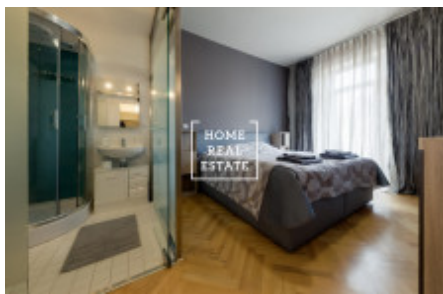

Аренда квартиры нетипичный, 100 m² - Záhřebská, Praha 1

ID	31800	Предложение	Аренда
Группа	Нетипичный	Меблированная	Меблированная
Локация	Záhřebská 25, Vinohrady, Česko	Форма собственности	Частная
Общая площадь	100 m ²	Город	Прага
Район	Прага 1	Городская часть	Vinohrady
Статус	Реализовано		