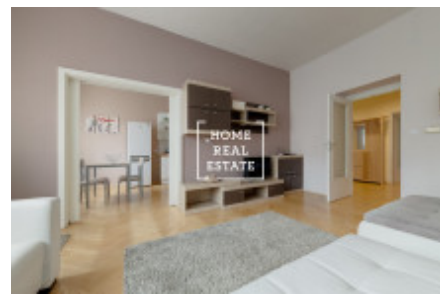

Аренда квартиры нетипичный, 100 m² - Záhřebská, Praha 1

ID	31800	Предложение	Аренда
Группа	Нетипичный	Меблированная	Меблированная
Локация	Záhřebská 25, Vinohrady, Česko	Форма собственности	Частная
Общая площадь	100 m ²	Город	Прага
Район	Прага 1	Городская часть	Vinohrady
Статус	Реализовано		