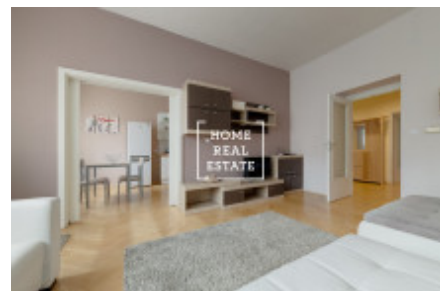

# Аренда квартиры нетипичный, 100 m<sup>2</sup> - Záhřebská, Praha 1

ID	<a href="#">31800</a>	Предложение	Аренда
Группа	Нетипичный	Меблированная	Меблированная
Локация	Záhřebská 25, Vinohrady, Česko	Форма собственности	Частная
Общая площадь	100 m <sup>2</sup>	Город	<a href="#">Прага</a>
Район	<a href="#">Прага 1</a>	Городская часть	<a href="#">Vinohrady</a>
Статус	Реализовано		