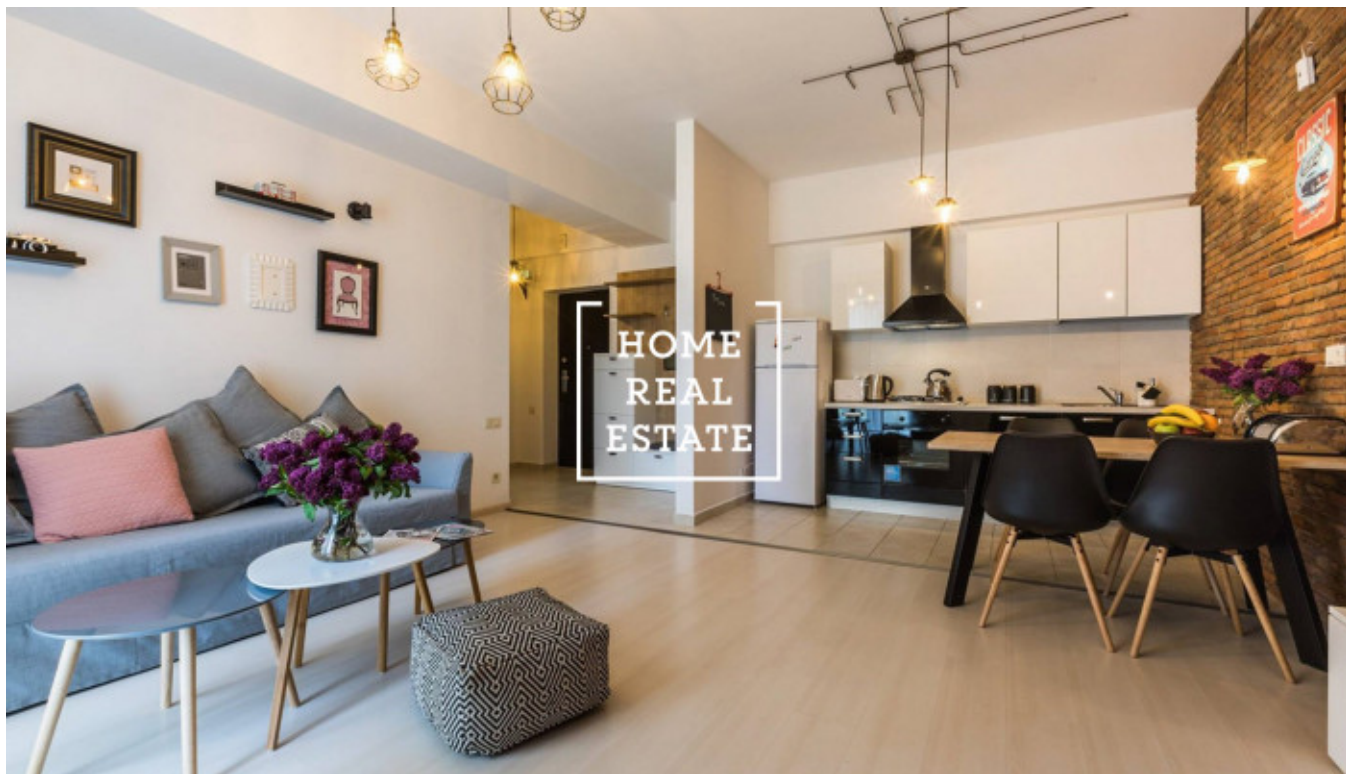

HOME
REAL
ESTATE

Продажа квартиры 2+kk, 49 m² - Na spojce, Praha 10