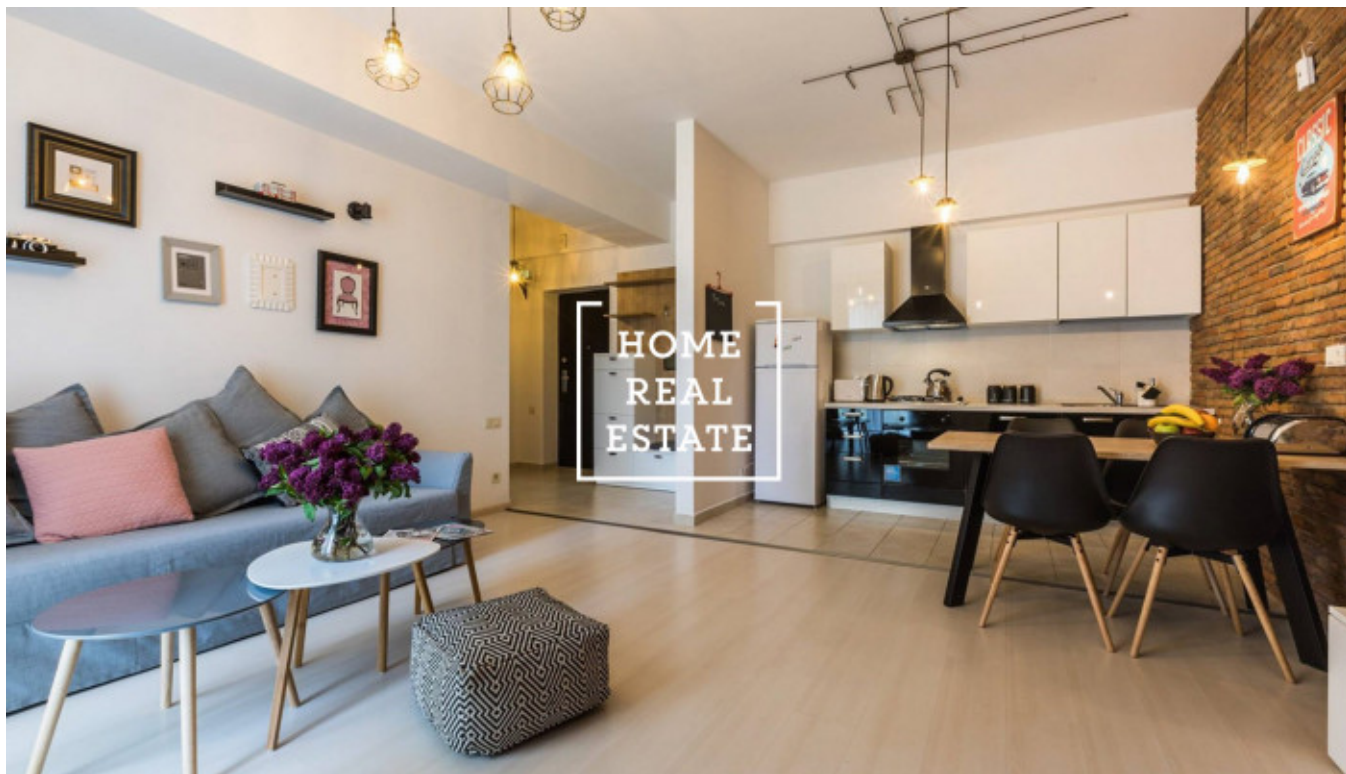

HOME
REAL
ESTATE

Продажа квартиры 2+kk, 49 m2 - Na spojce, Praha 10