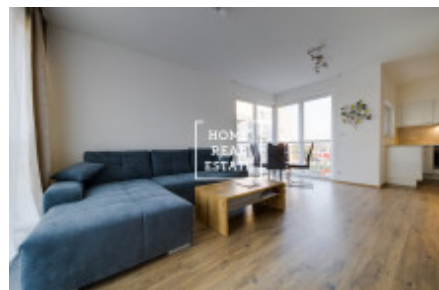

HOME
REAL
ESTATE

Аренда квартиры 3+kk, 80 m2 - Toufarova