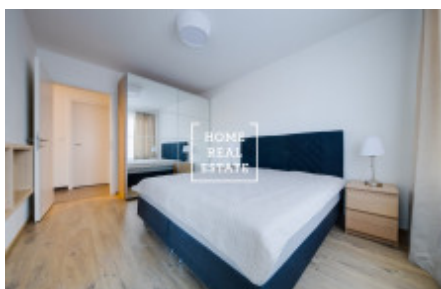

HOME
REAL
ESTATE

Аренда квартиры 3+kk, 80 m2 - Toufarova