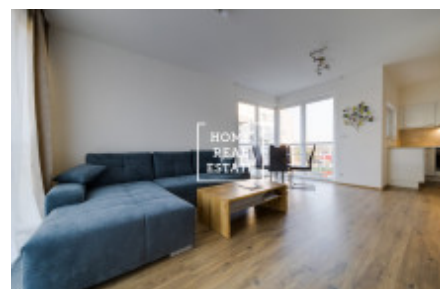

HOME
REAL
ESTATE

Аренда квартиры 3+kk, 80 m2 - Toufarova