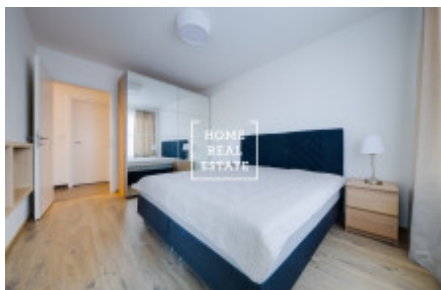

HOME
REAL
ESTATE

Аренда квартиры 3+kk, 80 m2 - Toufarova