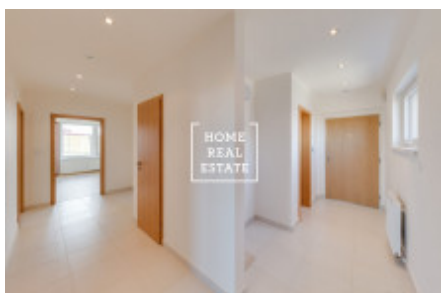

Продажа квартиры 3+kk, 82 m2 - Švehlova, Praha 4

Компания Home Real Estate предлагает к продаже квартиру 3 + кк общей площадью 82,7 м2, включая подвал + 5,9 м2 лоджии, в новом здании в районе Прага 10 - Забелице. Совершенно новая без мебели квартира расположена на 2-м этаже нового здания на улице Свехлова с тихой ориентацией во двор и видом на ОС Hostivař. В квартире еще никто не жил. Планировка квартиры состоит из: - гостиной с кухонным боксом - ориентирована на юго-восток - 2 спальни - ориентирована на восток - большой холл - есть место для постройки больших встроенных шкафов. - отдельная ванная комната - В ванной комнате есть ванна и раковина. - отдельный туалет - в туалете есть унитаз. - стеклянный балкон - имеет (2) входы из спальни и гостиной. В цену также входит: - большой подвал - 6м2 - большое парковочное место в подземном гараже. В непосредственной близости вы найдете все удобства: супермаркеты Penny, Albert и Lidl, рестораны и кафе, фитнес-центр. , медицинское учреждение, детский сад, торговый центр Hostivař с магазинами, услугами и кинотеатром. Рядом также находится большой лесопарк Hostivař, который идеально подходит для прогулок и активного отдыха. Хорошая транспортная развязка: остановка трамвая Sídlíště Zahradní Město находится в нескольких минутах ходьбы от места. Ближайшая станция метро Nádraží Hostivař (линия A) находится в 10 минутах езды на трамвае. Трамвайная остановка линий 22 и 26 - Sídlíště Zahradní Město с прямым доступом к линиям метро A, B и C и центру города, автобусная остановка 177 - Sídlíště Zahradní Město с прямым доступом к станции метро A - Skalka Общая стоимость: 5 900 000 крон + агентская комиссия. Для получения дополнительной информации и возможности тура, свяжитесь с брокером или заполните форму ниже.