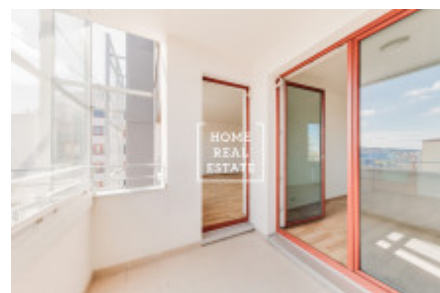

Продажа квартиры 3+kk, 82 m2 - Švehlova, Praha 4

Компания Home Real Estate предлагает к продаже квартиру 3 + кк общей площадью 82,7 м2, включая подвал + 5,9 м2 лоджии, в новом здании в районе Прага 10 - Забелице. Совершенно новая без мебели квартира расположена на 2-м этаже нового здания на улице Свехлова с тихой ориентацией во двор и видом на ОС Hostivař. В квартире еще никто не жил. Планировка квартиры состоит из: - гостиной с кухонным боксом - ориентирована на юго-восток - 2 спальни - ориентирована на восток - большой холл - есть место для постройки больших встроенных шкафов. - отдельная ванная комната - В ванной комнате есть ванна и раковина. - отдельный туалет - в туалете есть унитаз. - стеклянный балкон - имеет (2) входы из спальни и гостиной. В цену также входит: - большой подвал - 6м2 - большое парковочное место в подземном гараже. В непосредственной близости вы найдете все удобства: супермаркеты Penny, Albert и Lidl, рестораны и кафе, фитнес-центр. , медицинское учреждение, детский сад, торговый центр Hostivař с магазинами, услугами и кинотеатром. Рядом также находится большой лесопарк Hostivař, который идеально подходит для прогулок и активного отдыха. Хорошая транспортная развязка: остановка трамвая Sídliště Zahradní Město находится в нескольких минутах ходьбы от места. Ближайшая станция метро Nádraží Hostivař (линия A) находится в 10 минутах езды на трамвае. Трамвайная остановка линий 22 и 26 - Sídliště Zahradní Město с прямым доступом к линиям метро A, B и C и центру города, автобусная остановка 177 - Sídliště Zahradní Město с прямым доступом к станции метро A - Skalka Общая стоимость: 5 900 000 крон + агентская комиссия. Для получения дополнительной информации и возможности тура, свяжитесь с брокером или заполните форму ниже.