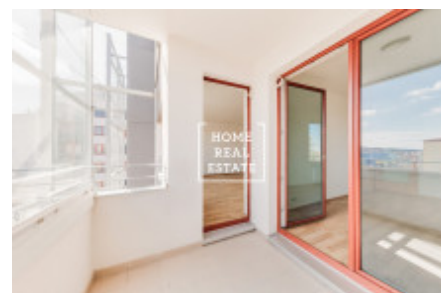

Продажа квартиры 3+kk, 82 m2 - Švehlova, Praha 4

Компания Home Real Estate предлагает к продаже квартиру 3 + кк общей площадью 82,7 м2, включая подвал + 5,9 м2 лоджии, в новом здании в районе Прага 10 - Забелице. Совершенно новая без мебели квартира расположена на 2-м этаже нового здания на улице Свехлова с тихой ориентацией во двор и видом на ОС Hostivař. В квартире еще никто не жил. Планировка квартиры состоит из: - гостиной с кухонным боксом - ориентирована на юго-восток - 2 спальни - ориентирована на восток - большой холл - есть место для постройки больших встроенных шкафов. - отдельная ванная комната - В ванной комнате есть ванна и раковина. - отдельный туалет - в туалете есть унитаз. - стеклянный балкон - имеет (2) входы из спальни и гостиной. В цену также входит: - большой подвал - 6м2 - большое парковочное место в подземном гараже. В непосредственной близости вы найдете все удобства: супермаркеты Penny, Albert и Lidl, рестораны и кафе, фитнес-центр. , медицинское учреждение, детский сад, торговый центр Hostivař с магазинами, услугами и кинотеатром. Рядом также находится большой лесопарк Hostivař, который идеально подходит для прогулок и активного отдыха. Хорошая транспортная развязка: остановка трамвая Sídlíště Zahradní Město находится в нескольких минутах ходьбы от места. Ближайшая станция метро Nádraží Hostivař (линия A) находится в 10 минутах езды на трамвае. Трамвайная остановка линий 22 и 26 - Sídlíště Zahradní Město с прямым доступом к линиям метро A, B и C и центру города, автобусная остановка 177 - Sídlíště Zahradní Město с прямым доступом к станции метро A - Skalka Общая стоимость: 5 900 000 крон + агентская комиссия. Для получения дополнительной информации и возможности тура, свяжитесь с брокером или заполните форму ниже.