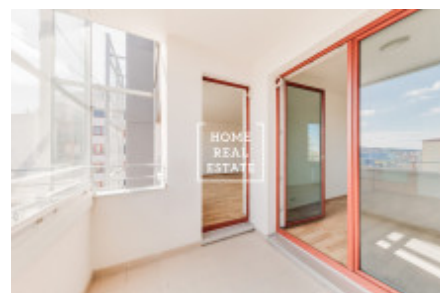

# Продажа квартиры 3+kk, 82 m2 - Švehlova, Praha 4

Компания Home Real Estate предлагает к продаже квартиру 3 + кк общей площадью 82,7 м2, включая подвал + 5,9 м2 лоджии, в новом здании в районе Прага 10 - Забелице. Совершенно новая без мебели квартира расположена на 2-м этаже нового здания на улице Свехлова с тихой ориентацией во двор и видом на ОС Hostivař. В квартире еще никто не жил. Планировка квартиры состоит из: - гостиной с кухонным боксом - ориентирована на юго-восток - 2 спальни - ориентирована на восток - большой холл - есть место для постройки больших встроенных шкафов. - отдельная ванная комната - В ванной комнате есть ванна и раковина. - отдельный туалет - в туалете есть унитаз. - стеклянный балкон - имеет (2) входы из спальни и гостиной. В цену также входит: - большой подвал - 6м2 - большое парковочное место в подземном гараже. В непосредственной близости вы найдете все удобства: супермаркеты Penny, Albert и Lidl, рестораны и кафе, фитнес-центр. , медицинское учреждение, детский сад, торговый центр Hostivař с магазинами, услугами и кинотеатром. Рядом также находится большой лесопарк Hostivař, который идеально подходит для прогулок и активного отдыха. Хорошая транспортная развязка: остановка трамвая Sídliště Zahradní Město находится в нескольких минутах ходьбы от места. Ближайшая станция метро Nádraží Hostivař (линия A) находится в 10 минутах езды на трамвае. Трамвайная остановка линий 22 и 26 - Sídliště Zahradní Město с прямым доступом к линиям метро A, B и C и центру города, автобусная остановка 177 - Sídliště Zahradní Město с прямым доступом к станции метро A - Skalka Общая стоимость: 5 900 000 крон + агентская комиссия. Для получения дополнительной информации и возможности тура, свяжитесь с брокером или заполните форму ниже.