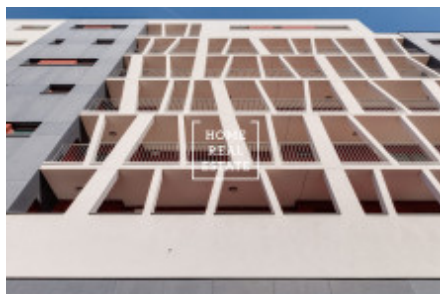

Продажа квартиры 3+kk, 82 m2 - Švehlova, Praha 4

Компания Home Real Estate предлагает к продаже квартиру 3 + кк общей площадью 82,7 м2, включая подвал + 5,9 м2 лоджии, в новом здании в районе Прага 10 - Забелице. Совершенно новая без мебели квартира расположена на 2-м этаже нового здания на улице Свехлова с тихой ориентацией во двор и видом на ОС Hostivař. В квартире еще никто не жил. Планировка квартиры состоит из: - гостиной с кухонным боксом - ориентирована на юго-восток - 2 спальни - ориентирована на восток - большой холл - есть место для постройки больших встроенных шкафов. - отдельная ванная комната - В ванной комнате есть ванна и раковина. - отдельный туалет - в туалете есть унитаз. - стеклянный балкон - имеет (2) входы из спальни и гостиной. В цену также входит: - большой подвал - 6м2 - большое парковочное место в подземном гараже. В непосредственной близости вы найдете все удобства: супермаркеты Penny, Albert и Lidl, рестораны и кафе, фитнес-центр. , медицинское учреждение, детский сад, торговый центр Hostivař с магазинами, услугами и кинотеатром. Рядом также находится большой лесопарк Hostivař, который идеально подходит для прогулок и активного отдыха. Хорошая транспортная развязка: остановка трамвая Sídliště Zahradní Město находится в нескольких минутах ходьбы от места. Ближайшая станция метро Nádraží Hostivař (линия A) находится в 10 минутах езды на трамвае. Трамвайная остановка линий 22 и 26 - Sídliště Zahradní Město с прямым доступом к линиям метро A, B и C и центру города, автобусная остановка 177 - Sídliště Zahradní Město с прямым доступом к станции метро A - Skalka Общая стоимость: 5 900 000 крон + агентская комиссия. Для получения дополнительной информации и возможности тура, свяжитесь с брокером или заполните форму ниже.