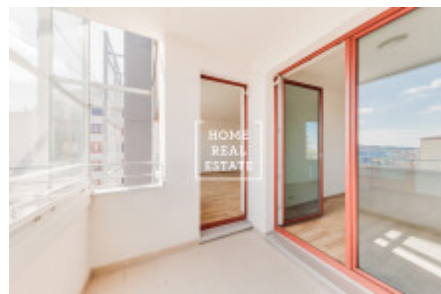

Продажа квартиры 3+kk, 82 m2 - Švehlova, Praha 4

Компания Home Real Estate предлагает к продаже квартиру 3 + кк общей площадью 82,7 м2, включая подвал + 5,9 м2 лоджии, в новом здании в районе Прага 10 - Забелице. Совершенно новая без мебели квартира расположена на 2-м этаже нового здания на улице Свехлова с тихой ориентацией во двор и видом на ОС Hostivař. В квартире еще никто не жил. Планировка квартиры состоит из: - гостиной с кухонным боксом - ориентирована на юго-восток - 2 спальни - ориентирована на восток - большой холл - есть место для постройки больших встроенных шкафов. - отдельная ванная комната - В ванной комнате есть ванна и раковина. - отдельный туалет - в туалете есть унитаз. - стеклянный балкон - имеет (2) входы из спальни и гостиной. В цену также входит: - большой подвал - 6м2 - большое парковочное место в подземном гараже. В непосредственной близости вы найдете все удобства: супермаркеты Penny, Albert и Lidl, рестораны и кафе, фитнес-центр. , медицинское учреждение, детский сад, торговый центр Hostivař с магазинами, услугами и кинотеатром. Рядом также находится большой лесопарк Hostivař, который идеально подходит для прогулок и активного отдыха. Хорошая транспортная развязка: остановка трамвая Sídliště Zahradní Město находится в нескольких минутах ходьбы от места. Ближайшая станция метро Nádraží Hostivař (линия A) находится в 10 минутах езды на трамвае. Трамвайная остановка линий 22 и 26 - Sídliště Zahradní Město с прямым доступом к линиям метро A, B и C и центру города, автобусная остановка 177 - Sídliště Zahradní Město с прямым доступом к станции метро A - Skalka Общая стоимость: 5 900 000 крон + агентская комиссия. Для получения дополнительной информации и возможности тура, свяжитесь с брокером или заполните форму ниже.