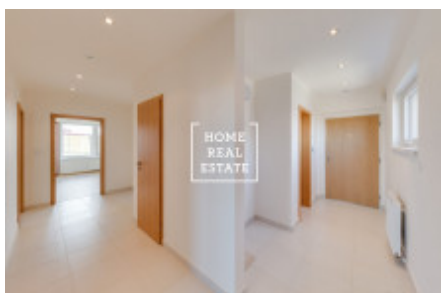

Продажа квартиры 3+kk, 82 m2 - Švehlova, Praha 4

Компания Home Real Estate предлагает к продаже квартиру 3 + кк общей площадью 82,7 м2, включая подвал + 5,9 м2 лоджии, в новом здании в районе Прага 10 - Забелице. Совершенно новая без мебели квартира расположена на 2-м этаже нового здания на улице Свехлова с тихой ориентацией во двор и видом на ОС Hostivař. В квартире еще никто не жил. Планировка квартиры состоит из: - гостиной с кухонным боксом - ориентирована на юго-восток - 2 спальни - ориентирована на восток - большой холл - есть место для постройки больших встроенных шкафов. - отдельная ванная комната - В ванной комнате есть ванна и раковина. - отдельный туалет - в туалете есть унитаз. - стеклянный балкон - имеет (2) входы из спальни и гостиной. В цену также входит: - большой подвал - 6м2 - большое парковочное место в подземном гараже. В непосредственной близости вы найдете все удобства: супермаркеты Penny, Albert и Lidl, рестораны и кафе, фитнес-центр. , медицинское учреждение, детский сад, торговый центр Hostivař с магазинами, услугами и кинотеатром. Рядом также находится большой лесопарк Hostivař, который идеально подходит для прогулок и активного отдыха. Хорошая транспортная развязка: остановка трамвая Sídliště Zahradní Město находится в нескольких минутах ходьбы от места. Ближайшая станция метро Nádraží Hostivař (линия A) находится в 10 минутах езды на трамвае. Трамвайная остановка линий 22 и 26 - Sídliště Zahradní Město с прямым доступом к линиям метро A, B и C и центру города, автобусная остановка 177 - Sídliště Zahradní Město с прямым доступом к станции метро A - Skalka Общая стоимость: 5 900 000 крон + агентская комиссия. Для получения дополнительной информации и возможности тура, свяжитесь с брокером или заполните форму ниже.