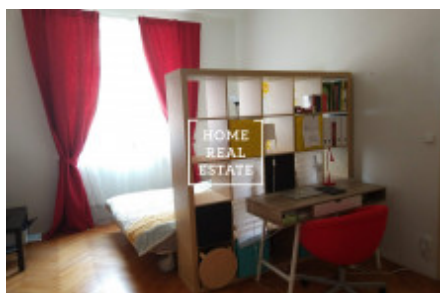

## Аренда квартиры 2+kk, 46 m2 - Písecká, Praha 1

Компания «Home Real Estate» предлагает в аренду 2 + кк квартиру размером 46 м2 в оживленном районе Праги 3 - Винограды. Полностью меблированная квартира расположена на 4 этаже отреставрированного здания. Квартира состоит из гостиной с кухней, оборудованной всей необходимой бытовой техникой (холодильник, духовка, плита, вытяжка, чайник и кофеварка) и ванной комнаты с душем, раковиной и туалетом. Гостиная оборудована двуспальной кроватью, столом, шкафом и комодом, в кухонной зоне также есть обеденный стол со стульями, небольшой диван и еще один письменный стол. Квартира после реконструкции, очень светлая, с новым паркетным полом и качественной плиткой в ванной комнате. Квартира расположена на тихой улице Писецке, всего в 3 минутах ходьбы от трамвайной остановки Olšanské hřbitovy и в 4 минутах от трамвайной остановки и станции метро С Flora. Квартира расположена в непосредственной близости от торгового центра Flora с супермаркетом Albert, многозальным кинотеатром и большим количеством разнообразных магазинов и услуг. Доступно сразу Общая стоимость: 14.800, - CZK + коммунальные услуги Для получения дополнительной информации об этой собственности или организации тура, свяжитесь с нами или заполните форму ниже, мы будем рады предоставить вам.

ID	<a href="#">31789</a>	Предложение	Аренда
Группа	2+kk	Меблированная	Меблированная
Локация	Písecká 8, Vinohrady, Česko	Форма собственности	Частная
Общая площадь	46 m <sup>2</sup>	Город	<a href="#">Прага</a>
Район	<a href="#">Praha 1</a>	Городская часть	<a href="#">Vinohrady</a>
Статус	Реализовано		