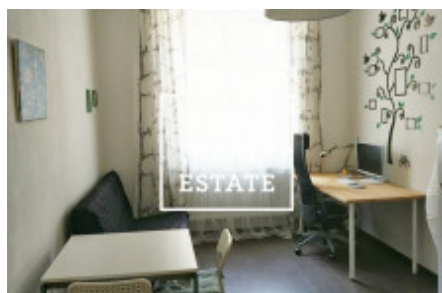

## Аренда квартиры 2+kk, 46 m2 - Písecká, Praha 1

Компания «Home Real Estate» предлагает в аренду 2 + кк квартиру размером 46 м2 в оживленном районе Праги 3 - Винограды. Полностью меблированная квартира расположена на 4 этаже отреставрированного здания. Квартира состоит из гостиной с кухней, оборудованной всей необходимой бытовой техникой (холодильник, духовка, плита, вытяжка, чайник и кофеварка) и ванной комнаты с душем, раковиной и туалетом. Гостиная оборудована двуспальной кроватью, столом, шкафом и комодом, в кухонной зоне также есть обеденный стол со стульями, небольшой диван и еще один письменный стол. Квартира после реконструкции, очень светлая, с новым паркетным полом и качественной плиткой в ванной комнате. Квартира расположена на тихой улице Писецке, всего в 3 минутах ходьбы от трамвайной остановки Olšanské hřbitovy и в 4 минутах от трамвайной остановки и станции метро С Flora. Квартира расположена в непосредственной близости от торгового центра Flora с супермаркетом Albert, многозальным кинотеатром и большим количеством разнообразных магазинов и услуг. Доступно сразу Общая стоимость: 14.800, - CZK + коммунальные услуги Для получения дополнительной информации об этой собственности или организации тура, свяжитесь с нами или заполните форму ниже, мы будем рады предоставить вам.