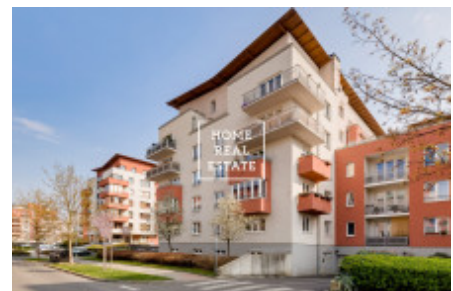

Аренда квартиры 1+kk, 35 m² - Mattioliho, Praha 4

ID
Предложение
Группа
Меблированная
Локация
Форма собственности
Общая площадь
Город
Район
Городская часть

[31786](#)
Аренда
1+kk
Меблированная
Mattioliho 15, Praha 10, Česko
Частная
35 m²
[Прага](#)
[Praha 4](#)
[Záběhlice](#)