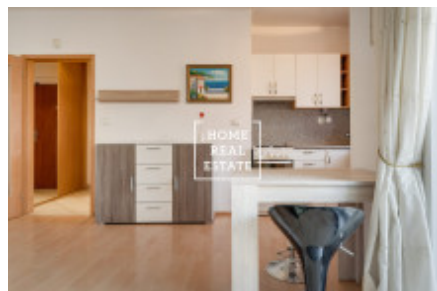

Аренда квартиры 1+kk, 35 m² - Mattioliho, Praha 4

ID
Предложение
Группа
Меблированная
Локация
Форма собственности
Общая площадь
Город
Район
Городская часть

[31786](#)
Аренда
1+kk
Меблированная
Mattioliho 15, Praha 10, Česko
Частная
35 m²
[Прага](#)
[Praha 4](#)
[Záběhlice](#)