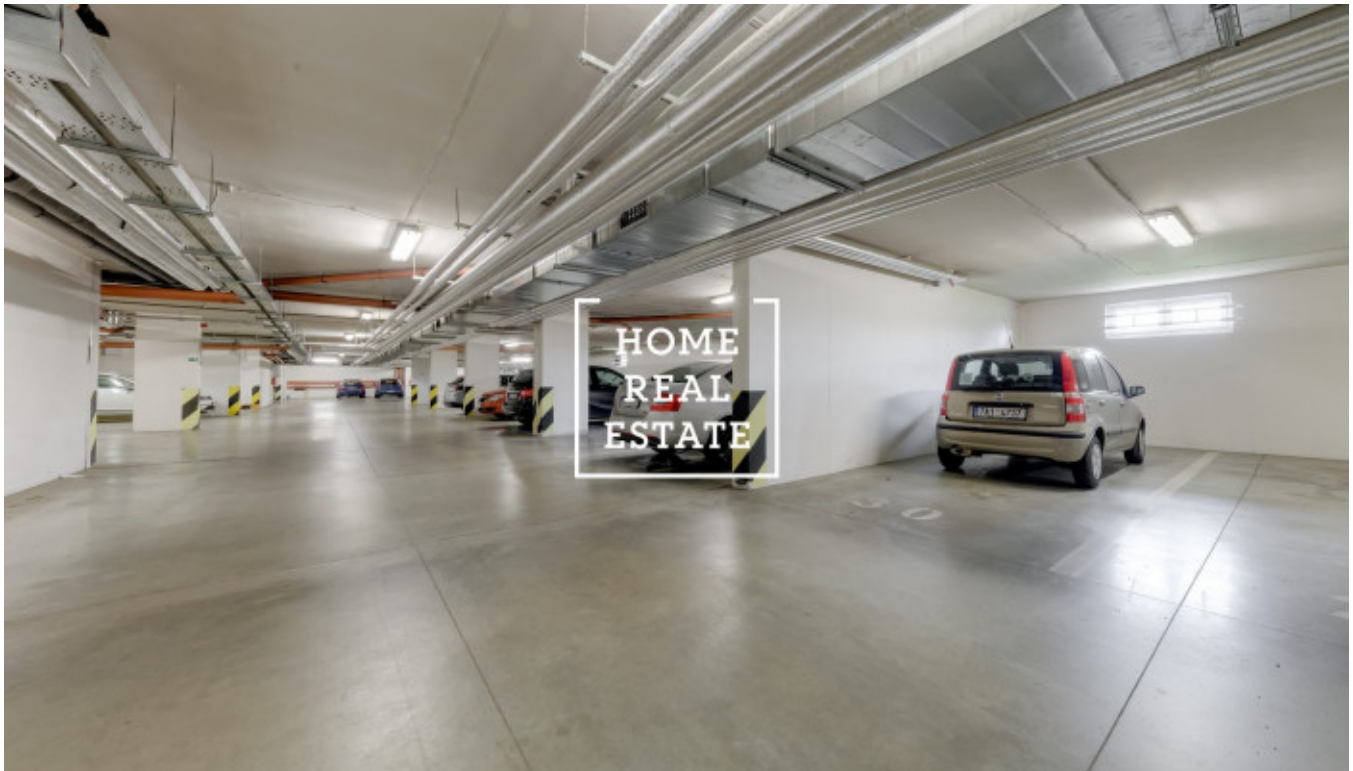

Аренда квартиры 1+kk, 35 m² - Mattioliho, Praha 4

ID
Предложение
Группа
Меблированная
Локация
Форма собственности
Общая площадь
Город
Район
Городская часть

[31786](#)
Аренда
1+kk
Меблированная
Mattioliho 15, Praha 10, Česko
Частная
35 m²
[Прага](#)
[Praha 4](#)
[Záběhlice](#)