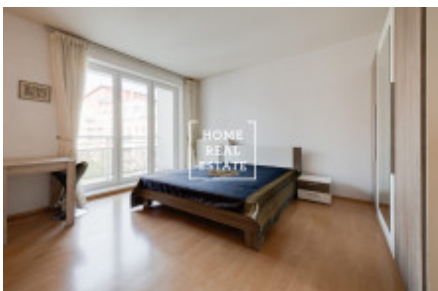

Аренда квартиры 1+kk, 35 m² - Mattioliho, Praha 4

ID
Предложение
Группа
Меблированная
Локация
Форма собственности
Общая площадь
Город
Район
Городская часть

[31786](#)
Аренда
1+kk
Меблированная
Mattioliho 15, Praha 10, Česko
Частная
35 m²
[Прага](#)
[Praha 4](#)
[Záběhlice](#)