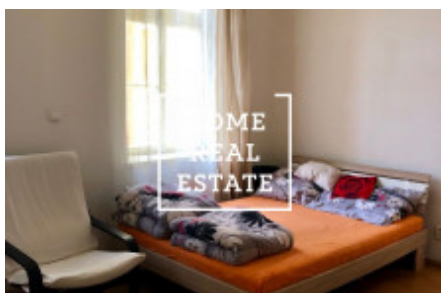

HOME
REAL
ESTATE

Аренда квартиры 1+kk, 40 m2 - Tábořská, Praha 2

Компания «Home Real Estate» предлагает в аренду 1 + кк квартиру размером 40 м2 в нужной городской части Праги 4 - Нусле. Полностью меблированная квартира находится на 2 этаже кирпичного дома на улице Таборска. Планировка квартиры состоит из гостиной с кухонным боксом с электроприборами (холодильник, духовка, плита), прихожей и ванной комнаты (оборудована душем, раковиной и туалетом). Гостиная зона оборудована кроватью, шкафом и комодом. В непосредственной близости вы найдете все общественные удобства - магазины, рестораны, банки и т. Д. Отличная транспортная доступность: прямо перед домом находится трамвайная остановка Nuselská radnice. Ближайшие станции метро IPPavlova и Vyšehrad - до общественного транспорта можно добраться за 10 минут. Общая стоимость: 12 000 крон + крон 3000 плата за 1 человек или крон 4000 для двух людей Задаток крон 10000 (можно оплатить их в течение 2 месяцев - т.е. крон 5000 - ежемесячно) **В квартире имеется 1.6.2019** Для получения дополнительной информации об этой собственности или организации тура, свяжитесь с нами или заполните форму ниже, мы будем рады предоставить вам.

ID	31782	Предложение	Аренда
Группа	1+kk	Меблированная	Меблированная
Локация	Táborská 28, Praha 4-Nusle, Česko	Форма собственности	Частная
Общая площадь	40 m ²	Город	Прага
Район	Praha 2	Городская часть	Nusle
Статус	Реализовано		