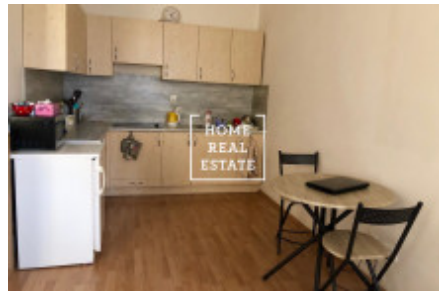

HOME
REAL
ESTATE

Аренда квартиры 1+kk, 40 m2 - Tábořská, Praha 2

Компания «Home Real Estate» предлагает в аренду 1 + кк квартиру размером 40 м2 в нужной городской части Праги 4 - Нусле. Полностью меблированная квартира находится на 2 этаже кирпичного дома на улице Таборска. Планировка квартиры состоит из гостиной с кухонным боксом с электроприборами (холодильник, духовка, плита), прихожей и ванной комнаты (оборудована душем, раковиной и туалетом). Гостиная зона оборудована кроватью, шкафом и комодом. В непосредственной близости вы найдете все общественные удобства - магазины, рестораны, банки и т. Д. Отличная транспортная доступность: прямо перед домом находится трамвайная остановка Nuselská radnice. Ближайшие станции метро IPPavlova и Vyšehrad - до общественного транспорта можно добраться за 10 минут. Общая стоимость: 12 000 крон + крон 3000 плата за 1 человек или крон 4000 для двух людей Задаток крон 10000 (можно оплатить их в течение 2 месяцев - т.е. крон 5000 - ежемесячно) **В квартире имеется 1.6.2019** Для получения дополнительной информации об этой собственности или организации тура, свяжитесь с нами или заполните форму ниже, мы будем рады предоставить вам.

ID	31782	Предложение	Аренда
Группа	1+kk	Меблированная	Меблированная
Локация	Táborská 28, Praha 4-Nusle, Česko	Форма собственности	Частная
Общая площадь	40 m ²	Город	Прага
Район	Praha 2	Городская часть	Nusle
Статус	Реализовано		