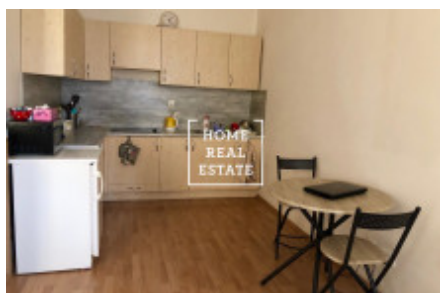

HOME
REAL
ESTATE

Аренда квартиры 1+kk, 40 m2 - Tábořská, Praha 2

Компания «Home Real Estate» предлагает в аренду 1 + кк квартиру размером 40 м2 в нужной городской части Праги 4 - Нусле. Полностью меблированная квартира находится на 2 этаже кирпичного дома на улице Таборска. Планировка квартиры состоит из гостиной с кухонным боксом с электроприборами (холодильник, духовка, плита), прихожей и ванной комнаты (оборудована душем, раковиной и туалетом). Гостиная зона оборудована кроватью, шкафом и комодом. В непосредственной близости вы найдете все общественные удобства - магазины, рестораны, банки и т. Д. Отличная транспортная доступность: прямо перед домом находится трамвайная остановка Nuselská radnice. Ближайшие станции метро IPPavlova и Vyšehrad - до общественного транспорта можно добраться за 10 минут. Общая стоимость: 12 000 крон + крон 3000 плата за 1 человек или крон 4000 для двух людей Задаток крон 10000 (можно оплатить их в течение 2 месяцев - т.е. крон 5000 - ежемесячно) **В квартире имеется 1.6.2019** Для получения дополнительной информации об этой собственности или организации тура, свяжитесь с нами или заполните форму ниже, мы будем рады предоставить вам.

ID	31782	Предложение	Аренда
Группа	1+kk	Меблированная	Меблированная
Локация	Táborská 28, Praha 4-Nusle, Česko	Форма собственности	Частная
Общая площадь	40 m ²	Город	Прага
Район	Praha 2	Городская часть	Nusle
Статус	Реализовано		