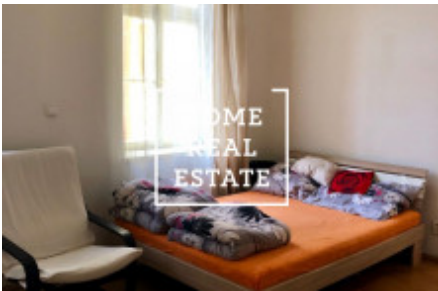

HOME
REAL
ESTATE

Аренда квартиры 1+kk, 40 m2 - Tábořská, Praha 2

Компания «Home Real Estate» предлагает в аренду 1 + кк квартиру размером 40 м2 в нужной городской части Праги 4 - Нусле. Полностью меблированная квартира находится на 2 этаже кирпичного дома на улице Таборска. Планировка квартиры состоит из гостиной с кухонным боксом с электроприборами (холодильник, духовка, плита), прихожей и ванной комнаты (оборудована душем, раковиной и туалетом). Гостиная зона оборудована кроватью, шкафом и комодом. В непосредственной близости вы найдете все общественные удобства - магазины, рестораны, банки и т. Д. Отличная транспортная доступность: прямо перед домом находится трамвайная остановка Nuselská radnice. Ближайшие станции метро IPPavlova и Vyšehrad - до общественного транспорта можно добраться за 10 минут. Общая стоимость: 12 000 крон + крон 3000 плата за 1 человек или крон 4000 для двух людей Задаток крон 10000 (можно оплатить их в течение 2 месяцев - т.е. крон 5000 - ежемесячно) **В квартире имеется 1.6.2019** Для получения дополнительной информации об этой собственности или организации тура, свяжитесь с нами или заполните форму ниже, мы будем рады предоставить вам.

ID	31782	Предложение	Аренда
Группа	1+kk	Меблированная	Меблированная
Локация	Táborská 28, Praha 4-Nusle, Česko	Форма собственности	Частная
Общая площадь	40 m ²	Город	Прага
Район	Praha 2	Городская часть	Nusle
Статус	Реализовано		