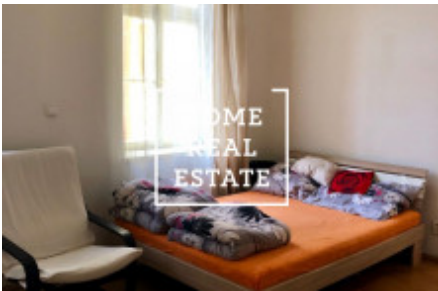

## Аренда квартиры 1+kk, 40 m2 - Tábořská, Praha 2

Компания «Home Real Estate» предлагает в аренду 1 + кк квартиру размером 40 м2 в нужной городской части Праги 4 - Нусле. Полностью меблированная квартира находится на 2 этаже кирпичного дома на улице Таборска. Планировка квартиры состоит из гостиной с кухонным боксом с электроприборами (холодильник, духовка, плита), прихожей и ванной комнаты (оборудована душем, раковиной и туалетом). Гостиная зона оборудована кроватью, шкафом и комодом. В непосредственной близости вы найдете все общественные удобства - магазины, рестораны, банки и т. Д. Отличная транспортная доступность: прямо перед домом находится трамвайная остановка Nuselská radnice. Ближайшие станции метро IPPavlova и Vyšehrad - до общественного транспорта можно добраться за 10 минут. Общая стоимость: 12 000 крон + крон 3000 плата за 1 человек или крон 4000 для двух людей Задаток крон 10000 (можно оплатить их в течение 2 месяцев - т.е. крон 5000 - ежемесячно) **В квартире имеется 1.6.2019** Для получения дополнительной информации об этой собственности или организации тура, свяжитесь с нами или заполните форму ниже, мы будем рады предоставить вам.

ID	<a href="#">31782</a>	Предложение	Аренда
Группа	1+kk	Меблированная	Меблированная
Локация	Táborská 28, Praha 4-Nusle, Česko	Форма собственности	Частная
Общая площадь	40 m <sup>2</sup>	Город	<a href="#">Прага</a>
Район	<a href="#">Praha 2</a>	Городская часть	<a href="#">Nusle</a>
Статус	Реализовано		