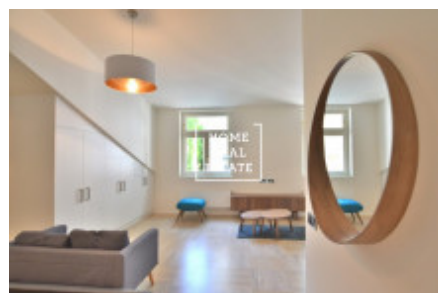

## Аренда квартиры 1+kk, 36 m<sup>2</sup> - Spálená, Praha 1

ID  
Предложение  
Группа  
Меблированная  
Локация  
Форма собственности  
Общая площадь  
Город  
Район  
Городская часть

[31778](#)  
Аренда  
1+kk  
Меблированная  
Spálená 84/5, Nové Město, Česko  
Частная  
36 m<sup>2</sup>  
[Прага](#)  
[Praha 1](#)  
[Nové Město](#)