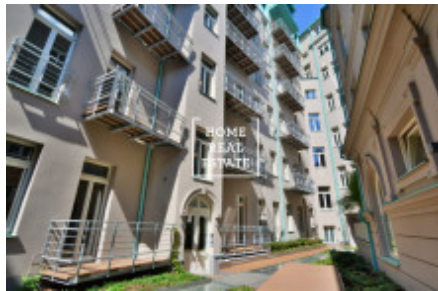

HOME
REAL
ESTATE

Аренда квартиры 1+kk, 36 m2 - Spálená, Praha 1