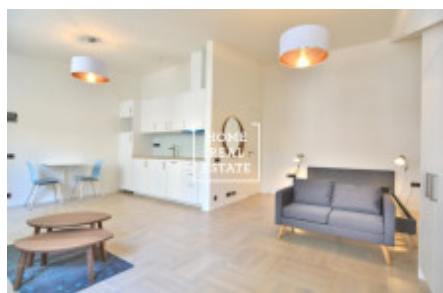

## Аренда квартиры 1+kk, 36 m<sup>2</sup> - Spálená, Praha 1

ID  
Предложение  
Группа  
Меблированная  
Локация  
Форма собственности  
Общая площадь  
Город  
Район  
Городская часть

[31778](#)  
Аренда  
1+kk  
Меблированная  
Spálená 84/5, Nové Město, Česko  
Частная  
36 m<sup>2</sup>  
[Прага](#)  
[Praha 1](#)  
[Nové Město](#)