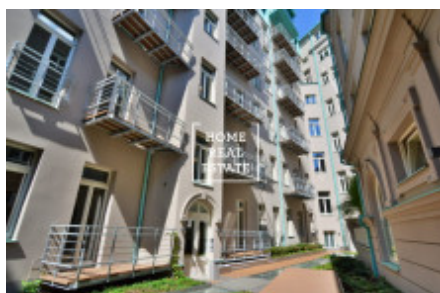

## Аренда квартиры 1+kk, 36 m<sup>2</sup> - Spálená, Praha 1

ID  
Предложение  
Группа  
Меблированная  
Локация  
Форма собственности  
Общая площадь  
Город  
Район  
Городская часть

[31778](#)  
Аренда  
1+kk  
Меблированная  
Spálená 84/5, Nové Město, Česko  
Частная  
36 m<sup>2</sup>  
[Прага](#)  
[Praha 1](#)  
[Nové Město](#)