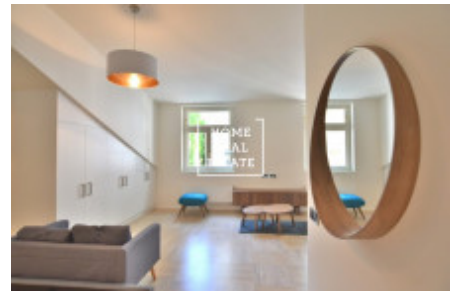

HOME
REAL
ESTATE

Аренда квартиры 1+kk, 36 m2 - Spálená, Praha 1