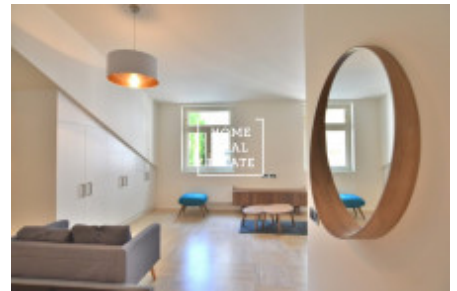

HOME
REAL
ESTATE

Аренда квартиры 1+kk, 36 m2 - Spálená, Praha 1