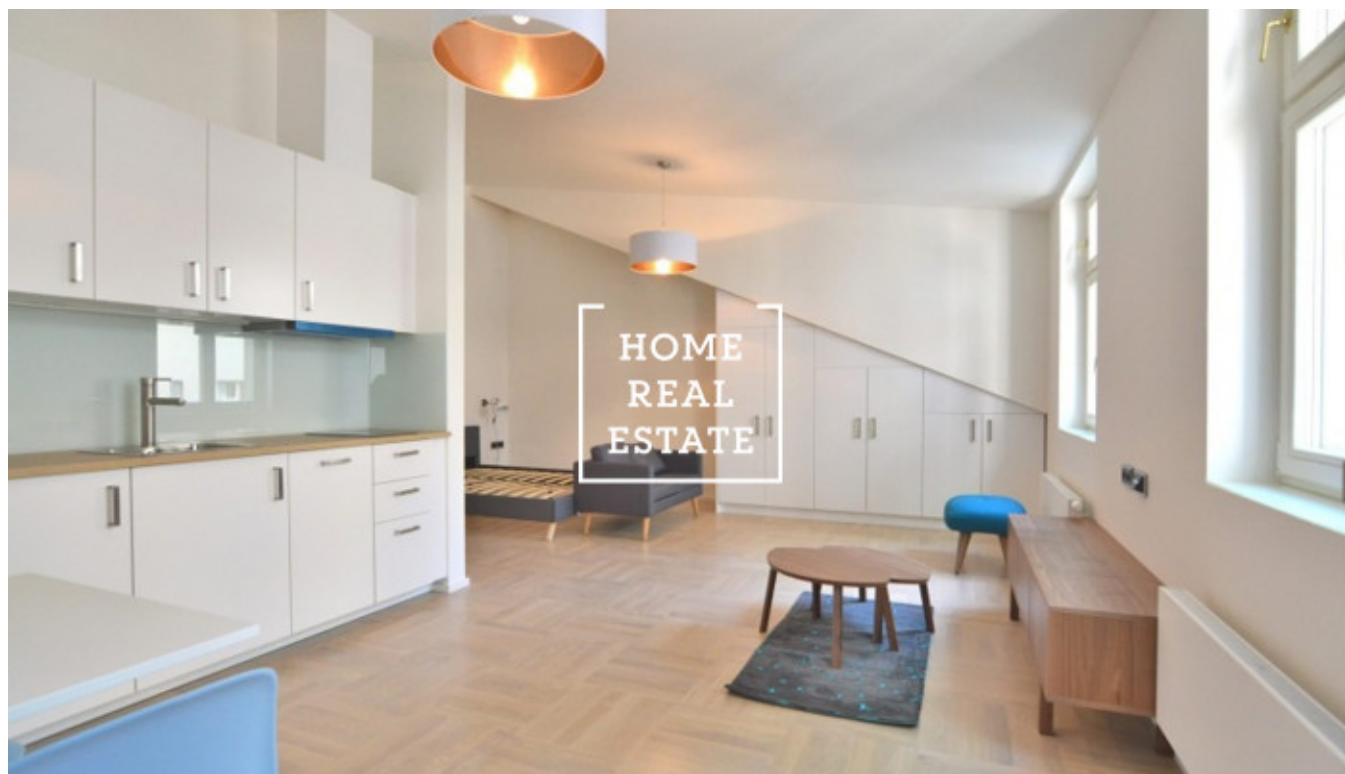

## Аренда квартиры 1+kk, 36 m<sup>2</sup> - Spálená, Praha 1

ID  
Предложение  
Группа  
Меблированная  
Локация  
Форма собственности  
Общая площадь  
Город  
Район  
Городская часть

[31778](#)  
Аренда  
1+kk  
Меблированная  
Spálená 84/5, Nové Město, Česko  
Частная  
36 m<sup>2</sup>  
[Прага](#)  
[Praha 1](#)  
[Nové Město](#)