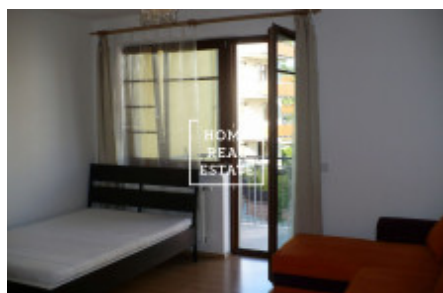

HOME
REAL
ESTATE

Аренда квартиры 1+kk, 35 m2 - Vladycká, Praha 10

«Home Real Estate» предлагает в аренду квартиру 1 + кк размером 35 м2 с воздушным шаром в городской части Праги 10 - Hostivař. Полностью меблированная квартира после реконструкции находится на 2 этаже нового дома на улице Владыцкой. Квартира состоит из гостиной с кухней, оборудованной всей необходимой бытовой техникой, прихожей, ванной комнаты с туалетом и балкона. В ванной комнате есть ванна и раковина, есть стиральная машина. В квартире есть подвал, есть место для парковки. В окрестностях вы найдете все удобства: супермаркеты Penny, Albert и Lidl, рестораны и кафе, фитнес-центр, медицинские учреждения, детский сад, торговый центр Hostivař с магазинами, услугами и кинотеатром. Рядом также находится большой лесопарк Hostivař, который идеально подходит для прогулок и активного отдыха. Хорошая транспортная доступность: в нескольких минутах ходьбы от места находятся автобусные и трамвайные остановки Na Groši и Hostivař. Ближайшая станция метро Nádraží Hostivař (линия A) находится в десяти минутах езды на трамвае. Квартира доступна с 22.04.2019. Квартира подходит для студентов. Владелец требует арендатора без животных. Цена: 12990, - CZK + 2300, - CZK + 700, - CZK электричество. Для получения дополнительной информации о собственности или организации тура, пожалуйста, свяжитесь с нашим брокером или заполните форму ниже, мы будем рады помочь вам!

ID	31777	Предложение	Аренда
Группа	1+kk	Меблированная	Меблированная
Локация	Vladycká 1542/5, Praha 15-Hostivař, Česko	Форма собственности	Частная
Общая площадь	35 m ²	Город	Прага
Район	Praha 10	Городская часть	Hostivař
Статус	Реализовано		