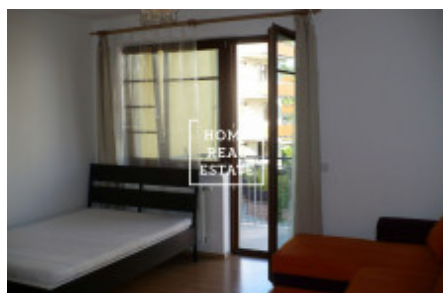

HOME
REAL
ESTATE

Аренда квартиры 1+kk, 35 m2 - Vladycká, Praha 10