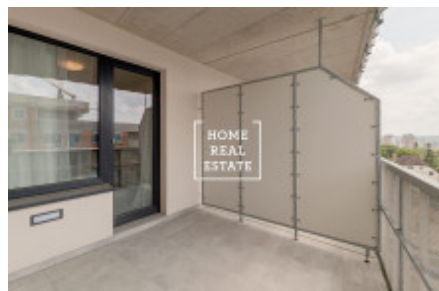

# Аренда квартиры 1+kk, 48 m2 - Zvěřinova, Praha 10

ID	<a href="#">31768</a>
Предложение	Аренда
Группа	1+kk
Меблированная	Меблированная
Локация	Zvěřinova 5, Strašnice, Česko
Форма собственности	Частная
Общая площадь	48 m <sup>2</sup>
Город	<a href="#">Прага</a>
Район	<a href="#">Praha 10</a>
Городская часть	<a href="#">Strašnice</a>