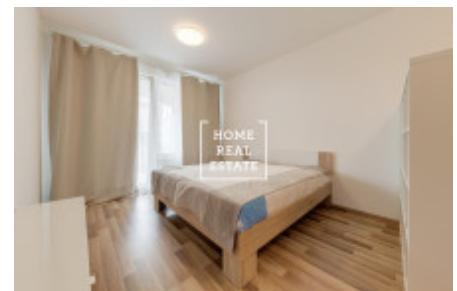

# Аренда квартиры 1+kk, 48 m2 - Zvěřinova, Praha 10

ID	<a href="#">31768</a>
Предложение	Аренда
Группа	1+kk
Меблированная	Меблированная
Локация	Zvěřinova 5, Strašnice, Česko
Форма собственности	Частная
Общая площадь	48 m <sup>2</sup>
Город	<a href="#">Прага</a>
Район	<a href="#">Praha 10</a>
Городская часть	<a href="#">Strašnice</a>