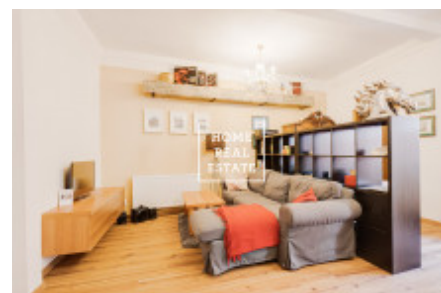

# Аренда квартиры 2+kk, 50 m2 - Mostecká, Praha 1

ID	<a href="#">31759</a>	Предложение	Аренда
Группа	2+kk	Меблированная	Меблированная
Локация	Mostecká 55/3, 118 00 Praha-Malá Strana, Česko	Форма собственности	Частная
Общая площадь	50 m <sup>2</sup>	Город	<a href="#">Прага</a>
Район	<a href="#">Praha 1</a>	Городская часть	<a href="#">Malá Strana</a>
Статус	Реализовано		