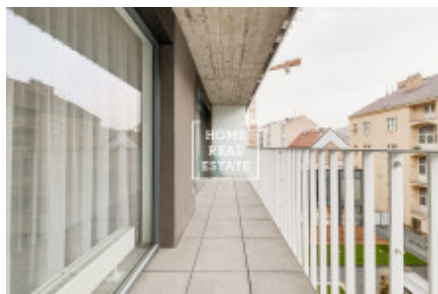

HOME
REAL
ESTATE

Аренда квартиры 2+kk, 61 m2 - Sokolovská, Praha 8