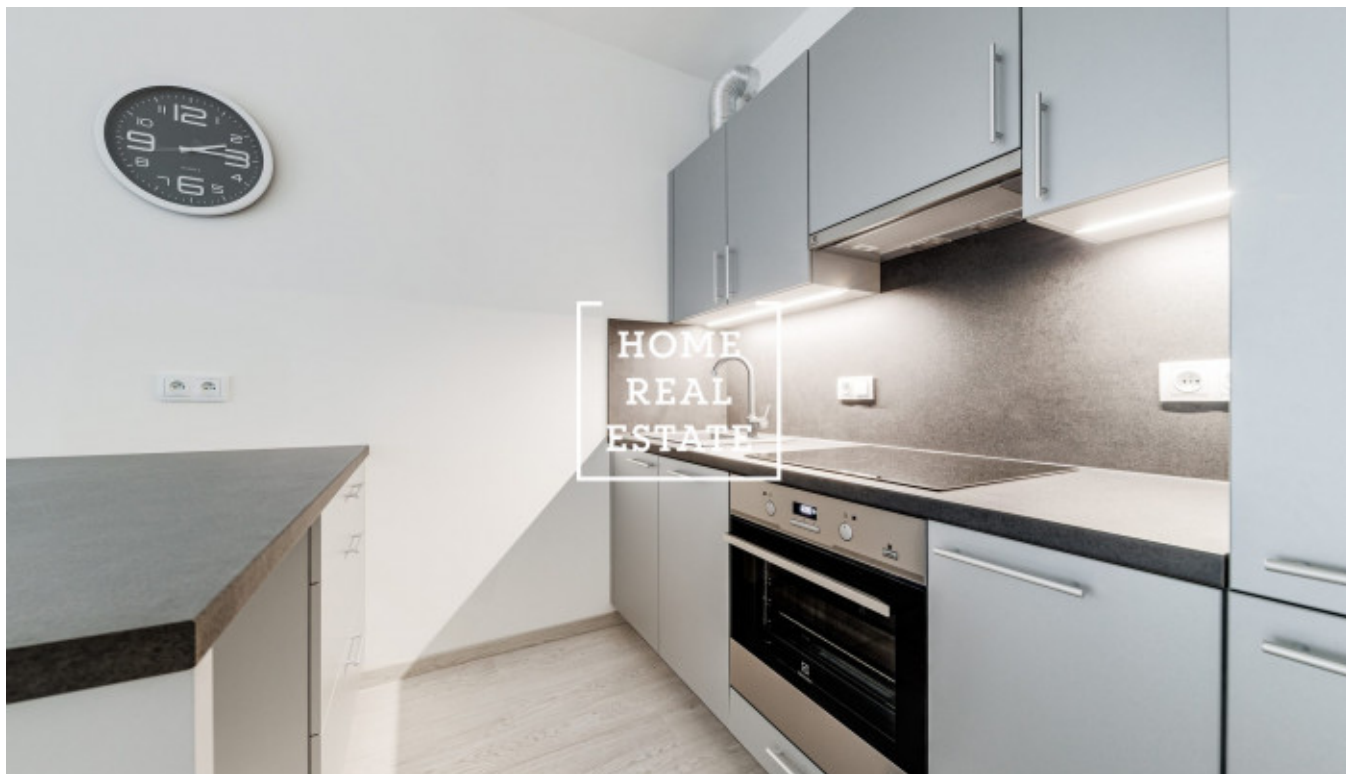

HOME
REAL
ESTATE

Аренда квартиры 2+kk, 61 m2 - Sokolovská, Praha 8