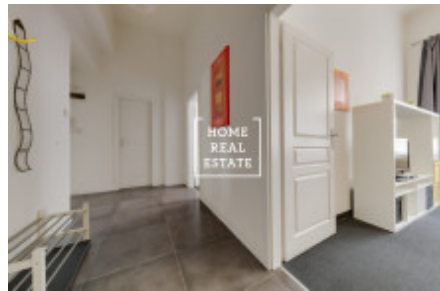

HOME
REAL
ESTATE

Аренда квартиры 2+kk, 52 m2 - Vinohradská, Praha 1