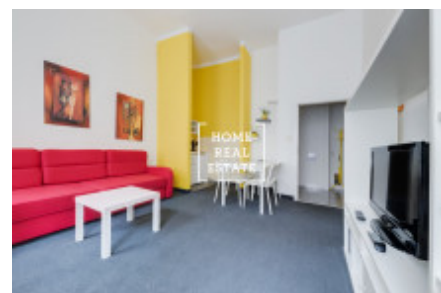

## Аренда квартиры 2+kk, 52 m2 - Vinohradská, Praha 1

Компания «Home Real Estate» предлагает в аренду стильную квартиру 2 + кк размером 52 м2, расположенную в самом сердце самой желанной части Праги 2 - Винограды. Полностью меблированная квартира расположена на 1 этаже исторического здания после реконструкции. Квартира состоит из просторной гостиной с кухонной зоной, диваном, столом и телевизором, спальни с двуспальной кроватью и шкафом для одежды, просторной прихожей, ванной комнаты с душем, стиральной машиной и туалетом. Кухня оборудована всей необходимой бытовой техникой. Это место очень популярно. В непосредственной близости вы найдете отличные гражданские удобства и возможность спокойного отдыха. В непосредственной близости находятся знаменитые Riegrovy Sady с великолепным панорамным видом на всю Прагу, прямо рядом с домом находится большой супермаркет Albert, в нескольких минутах ходьбы вы можете добраться до Namesti Miru, Jiriho z Podebrad и IP Pavlova с богатейшим выбором ресторанов, кафе и баров в Праге. Сердце Вацлавской площади также находится всего в нескольких минутах ходьбы от места. Расположение квартиры абсолютно идеально в том, что она сочетает в себе тишину и спокойствие красивой улицы Винограды с максимальной близостью к центру города. Отличная транспортная доступность - трамвайная остановка Vinohradská tržnice рядом с домом, станция метро Jiřího z Poděbrad (линия A), музей (линия A, C) и улица Míru (линия A) находятся примерно в 5 минутах ходьбы от отеля. Общая стоимость: 20 800 чешских крон, включая сборы + 1000 чешских крон на человека за услуги на дому. Депозит в размере арендной платы за 2 месяца. Для получения дополнительной информации и возможности тура свяжитесь с брокером или заполните форму ниже.