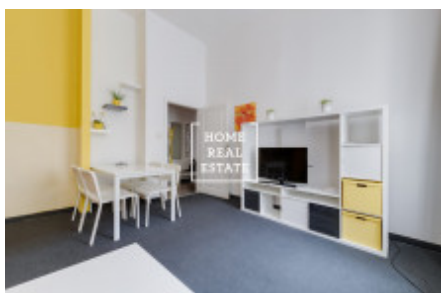

## Аренда квартиры 2+kk, 52 m2 - Vinohradská, Praha 1

Компания «Home Real Estate» предлагает в аренду стильную квартиру 2 + кк размером 52 м2, расположенную в самом сердце самой желанной части Праги 2 - Винограды. Полностью меблированная квартира расположена на 1 этаже исторического здания после реконструкции. Квартира состоит из просторной гостиной с кухонной зоной, диваном, столом и телевизором, спальни с двуспальной кроватью и шкафом для одежды, просторной прихожей, ванной комнаты с душем, стиральной машиной и туалетом. Кухня оборудована всей необходимой бытовой техникой. Это место очень популярно. В непосредственной близости вы найдете отличные гражданские удобства и возможность спокойного отдыха. В непосредственной близости находятся знаменитые Riegrovy Sady с великолепным панорамным видом на всю Прагу, прямо рядом с домом находится большой супермаркет Albert, в нескольких минутах ходьбы вы можете добраться до Namesti Miru, Jiriho z Podebrad и IP Pavlova с богатейшим выбором ресторанов, кафе и баров в Праге. Сердце Вацлавской площади также находится всего в нескольких минутах ходьбы от места. Расположение квартиры абсолютно идеально в том, что она сочетает в себе тишину и спокойствие красивой улицы Винограды с максимальной близостью к центру города. Отличная транспортная доступность - трамвайная остановка Vinohradská tržnice рядом с домом, станция метро Jiřího z Poděbrad (линия A), музей (линия A, C) и улица Míru (линия A) находятся примерно в 5 минутах ходьбы от отеля. Общая стоимость: 20 800 чешских крон, включая сборы + 1000 чешских крон на человека за услуги на дому. Депозит в размере арендной платы за 2 месяца. Для получения дополнительной информации и возможности тура свяжитесь с брокером или заполните форму ниже.