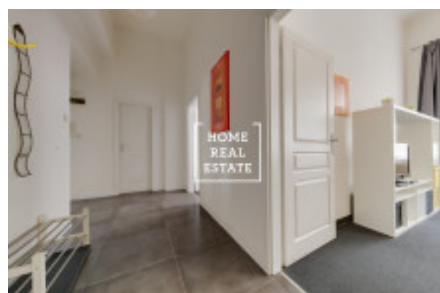

## Аренда квартиры 2+kk, 52 m2 - Vinohradská, Praha 1

Компания «Home Real Estate» предлагает в аренду стильную квартиру 2 + кк размером 52 м2, расположенную в самом сердце самой желанной части Праги 2 - Винограды. Полностью меблированная квартира расположена на 1 этаже исторического здания после реконструкции. Квартира состоит из просторной гостиной с кухонной зоной, диваном, столом и телевизором, спальни с двуспальной кроватью и шкафом для одежды, просторной прихожей, ванной комнаты с душем, стиральной машиной и туалетом. Кухня оборудована всей необходимой бытовой техникой. Это место очень популярно. В непосредственной близости вы найдете отличные гражданские удобства и возможность спокойного отдыха. В непосредственной близости находятся знаменитые Riegrovy Sady с великолепным панорамным видом на всю Прагу, прямо рядом с домом находится большой супермаркет Albert, в нескольких минутах ходьбы вы можете добраться до Namesti Miru, Jiriho z Podebrad и IP Pavlova с богатейшим выбором ресторанов, кафе и баров в Праге. Сердце Вацлавской площади также находится всего в нескольких минутах ходьбы от места. Расположение квартиры абсолютно идеально в том, что она сочетает в себе тишину и спокойствие красивой улицы Винограды с максимальной близостью к центру города. Отличная транспортная доступность - трамвайная остановка Vinohradská tržnice рядом с домом, станция метро Jiřího z Poděbrad (линия A), музей (линия A, C) и улица Míru (линия A) находятся примерно в 5 минутах ходьбы от отеля. Общая стоимость: 20 800 чешских крон, включая сборы + 1000 чешских крон на человека за услуги на дому. Депозит в размере арендной платы за 2 месяца. Для получения дополнительной информации и возможности тура свяжитесь с брокером или заполните форму ниже.