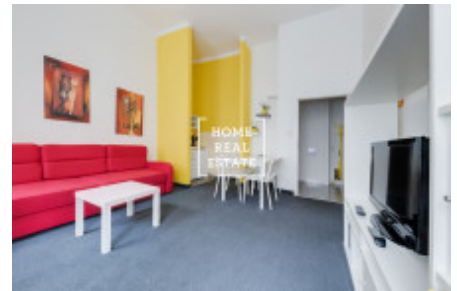

HOME
REAL
ESTATE

Аренда квартиры 2+kk, 52 m2 - Vinohradská, Praha 1