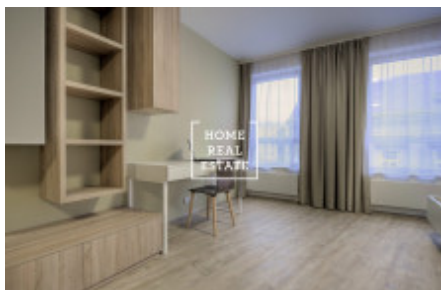

## Аренда квартиры 1+kk, 48 m2

ID	<a href="#">31730</a>
Предложение	Аренда
Группа	1+kk
Меблированная	Меблированная
Локация	<a href="#">Praha 1</a>
Форма собственности	Частная
Общая площадь	48 m <sup>2</sup>
Город	<a href="#">Прага</a>
Район	<a href="#">Praha 1</a>
Городская часть	<a href="#">Vinohrady</a>