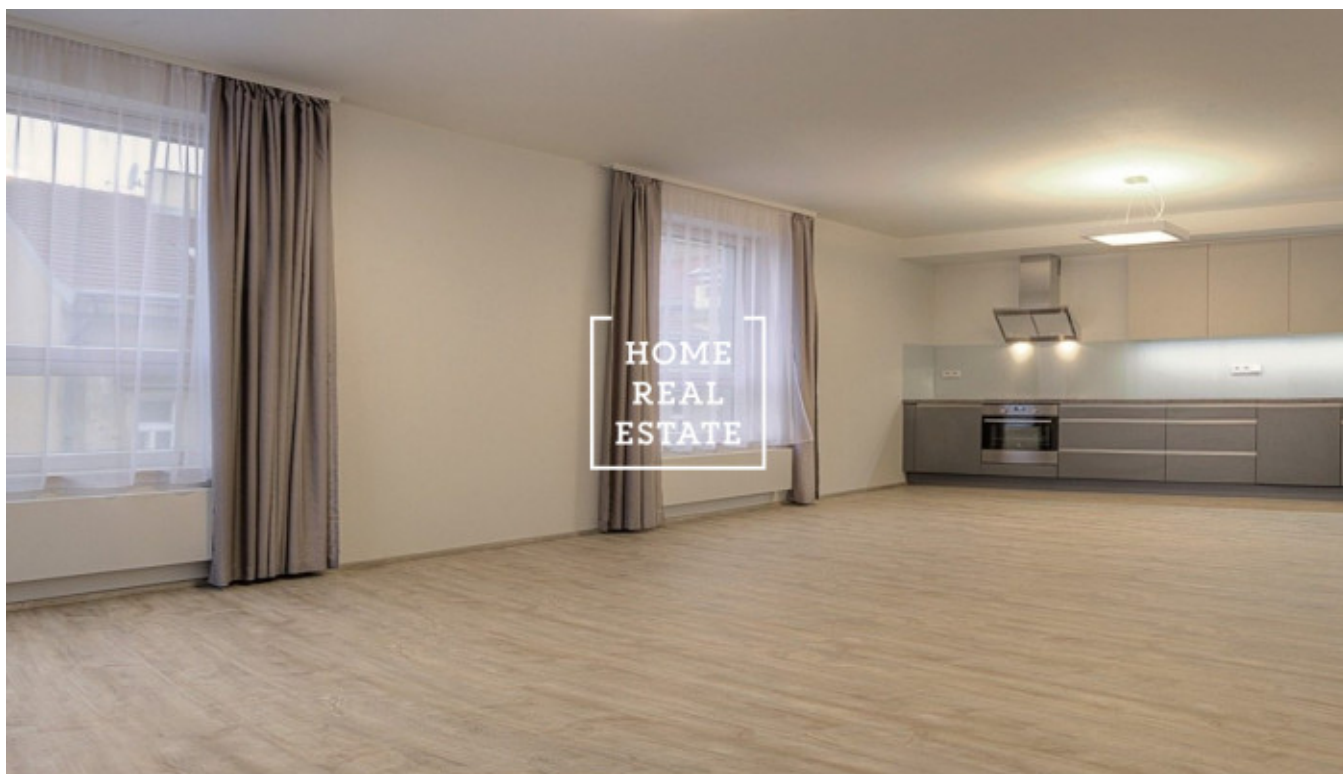

Аренда квартиры 3+kk, 114 m2 - Donská, Praha 10

«Home Real Estate» предлагает в аренду роскошную квартиру 3 + кк размером 104,4 м2, расположенную в резиденции Донска в популярном районе Праги 10 - Вршовице. Квартира расположена на 4 этаже нового здания. Квартира очень солнечная, просторная и просторная. Он состоит из большой гостиной с кухней (39,6 м2), двух спален (19,6 м2 и 22 м2), ванной комнаты, туалета и прихожей со встроенным шкафом. Кухня оборудована современной кухней с необходимой бытовой техникой (холодильник, стеклокерамическая плита, духовка, микроволновая печь, вытяжка, посудомоечная машина). В настоящее время решается, будет ли квартира сдана в аренду с мебелью или без. Качественные полы укладываются везде - паркет и плитка. Подключение к интернету + ТВ доступно и включено в стоимость. Окна оснащены внешними жалюзи для дистанционного управления. Это место широко востребовано. В непосредственной близости вы найдете отличные гражданские удобства и возможность спокойного отдыха. Неподалеку есть богатый выбор качественных ресторанов и кафе. В нескольких минутах ходьбы находятся парки Гребовка и Гавличковые сады для активного отдыха и релаксации. Это очень популярное место для тех, кто хочет жить в центре города (12 минут на общественном транспорте до Вацлавской площади), пользоваться всеми удобствами и в то же время жить в тихом месте с возможностью активного отдыха. Отличная транспортная доступность - автобусная и трамвайная остановка в шаговой доступности, станция метро Namesti miru (всего 3 минуты до центра города). Для перехода с 25.9.2019 Общая стоимость: 28 000, - CZK + 7,350 CZK коммунальные услуги (вкл. Электричество). В стоимость входит погреб и парковочное место в гараже резиденции. Для получения дополнительной информации и возможности тура, свяжитесь с брокером или заполните форму ниже.