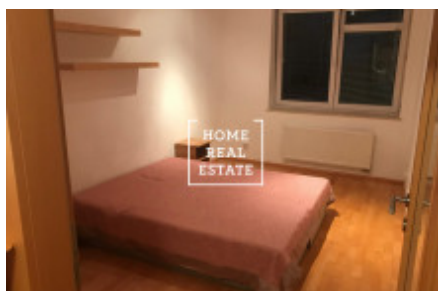

HOME
REAL
ESTATE

Аренда квартиры 2+kk, 46 m² - Nepilova, Praha 3

ID
Предложение
Группа
Меблированная
Локация
Форма собственности
Общая площадь
Город
Район
Городская часть

[31718](#)
Аренда
2+kk
Меблированная
Nepilova 1, Praha 9-Vysočany,
Česko
Частная
46 m²
[Прага](#)
[Praha 3](#)
[Vysočany](#)