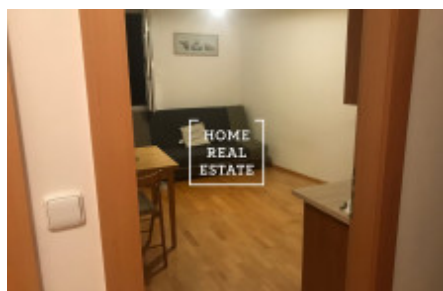

HOME
REAL
ESTATE

Аренда квартиры 2+kk, 46 m² - Nepilova, Praha 3

ID
Предложение
Группа
Меблированная
Локация
Форма собственности
Общая площадь
Город
Район
Городская часть

[31718](#)
Аренда
2+kk
Меблированная
Nepilova 1, Praha 9-Vysočany,
Česko
Частная
46 m²
[Прага](#)
[Praha 3](#)
[Vysočany](#)