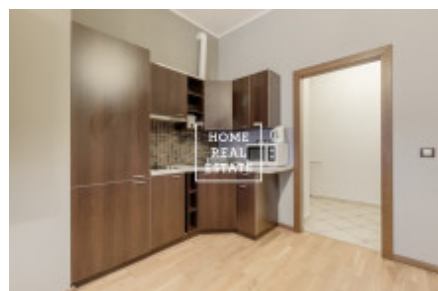

HOME
REAL
ESTATE

Аренда квартиры 2+kk, 58 m² - Na Bělidle, Praha 5

ID
Предложение
Группа
Меблированная
Локация
Форма собственности
Общая площадь
Город
Район
Городская часть

[31715](#)
Аренда
2+kk
Меблированная
Na Bělidle 27, Praha 5-Smíchov,
Česko
Частная
58 m²
[Прага](#)
[Praha 5](#)
[Smíchov](#)