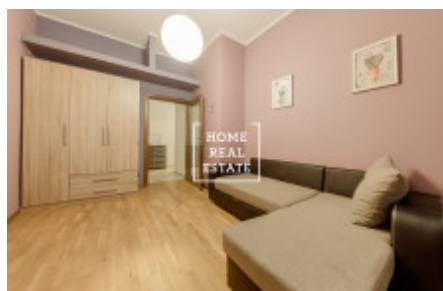

## Аренда квартиры 2+kk, 58 m<sup>2</sup> - Na Bělidle, Praha 5

ID	<a href="#">31715</a>	Предложение	Аренда
Группа	2+kk	Меблированная	Меблированная
Локация	Na Bělidle 27, Praha 5-Smíchov, Česko	Форма собственности	Частная
Общая площадь	58 m <sup>2</sup>	Город	<a href="#">Прага</a>
Район	<a href="#">Praha 5</a>	Городская часть	<a href="#">Smíchov</a>
Статус	Реализовано		