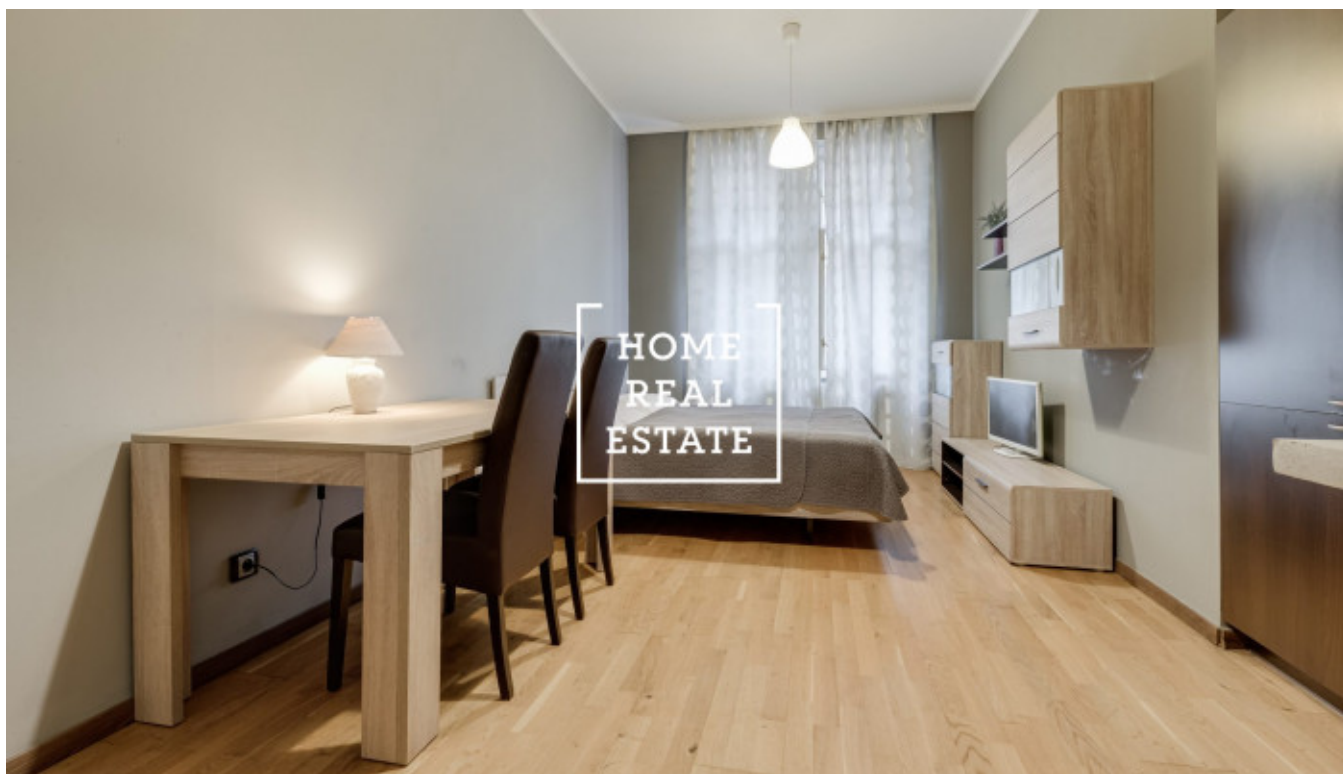

HOME
REAL
ESTATE

Аренда квартиры 2+kk, 58 m² - Na Bělidle, Praha 5

ID
Предложение
Группа
Меблированная
Локация
Форма собственности
Общая площадь
Город
Район
Городская часть

[31715](#)
Аренда
2+kk
Меблированная
Na Bělidle 27, Praha 5-Smíchov,
Česko
Частная
58 m²
[Прага](#)
[Praha 5](#)
[Smíchov](#)