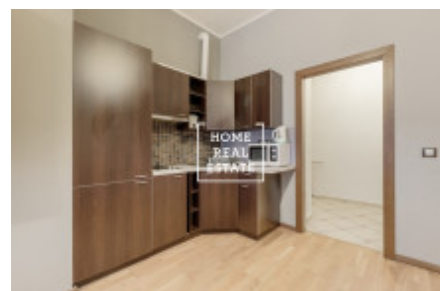

## Аренда квартиры 2+kk, 58 m<sup>2</sup> - Na Bělidle, Praha 5

ID	<a href="#">31715</a>	Предложение	Аренда
Группа	2+kk	Меблированная	Меблированная
Локация	Na Bělidle 27, Praha 5-Smíchov, Česko	Форма собственности	Частная
Общая площадь	58 m <sup>2</sup>	Город	<a href="#">Прага</a>
Район	<a href="#">Praha 5</a>	Городская часть	<a href="#">Smíchov</a>
Статус	Реализовано		