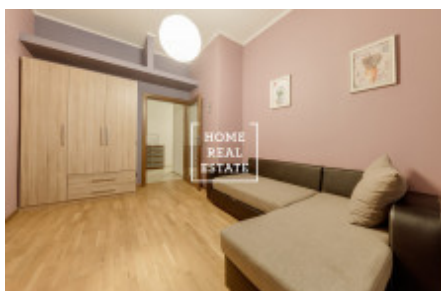

HOME
REAL
ESTATE

Аренда квартиры 2+kk, 58 m² - Na Bělidle, Praha 5

ID
Предложение
Группа
Меблированная
Локация
Форма собственности
Общая площадь
Город
Район
Городская часть

[31715](#)
Аренда
2+kk
Меблированная
Na Bělidle 27, Praha 5-Smíchov,
Česko
Частная
58 m²
[Прага](#)
[Praha 5](#)
[Smíchov](#)