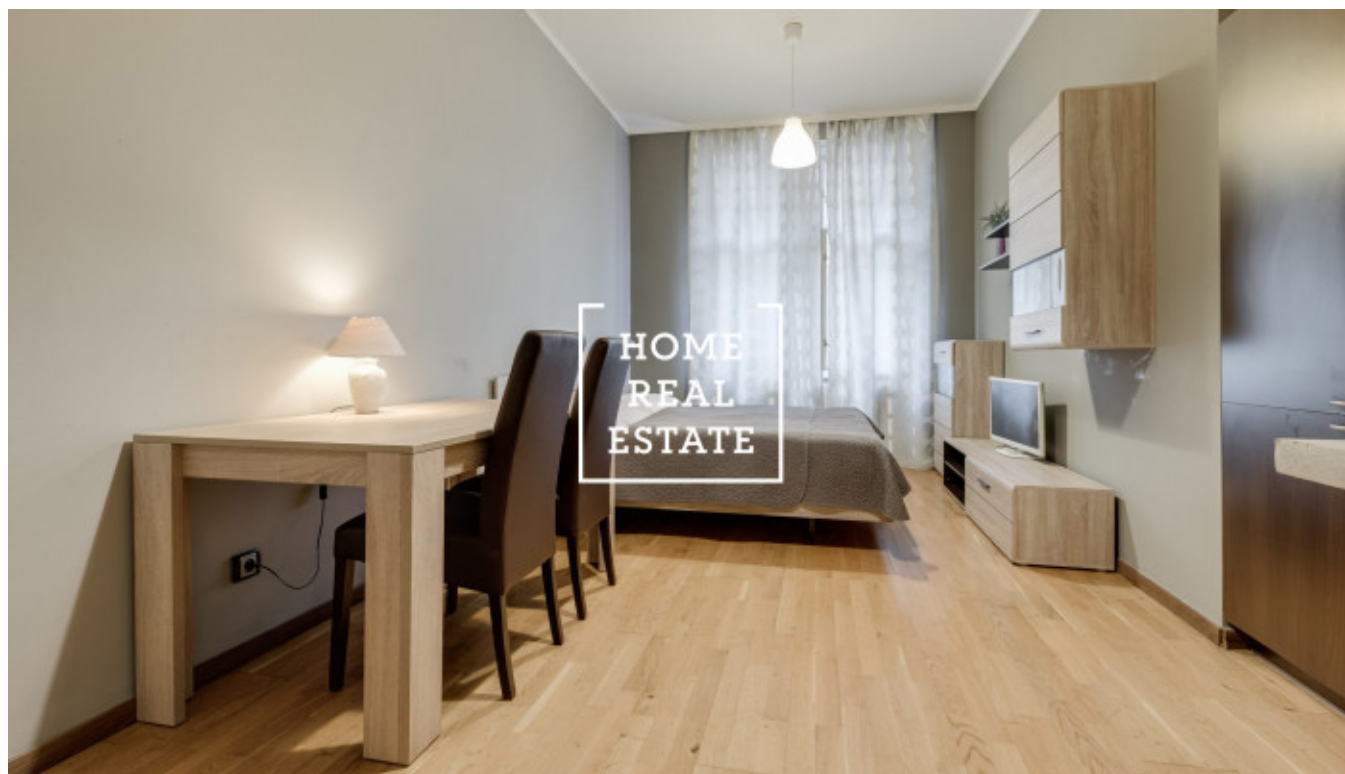

## Аренда квартиры 2+kk, 58 m<sup>2</sup> - Na Bělidle, Praha 5

ID	<a href="#">31715</a>	Предложение	Аренда
Группа	2+kk	Меблированная	Меблированная
Локация	Na Bělidle 27, Praha 5-Smíchov, Česko	Форма собственности	Частная
Общая площадь	58 m <sup>2</sup>	Город	<a href="#">Прага</a>
Район	<a href="#">Praha 5</a>	Городская часть	<a href="#">Smíchov</a>
Статус	Реализовано		