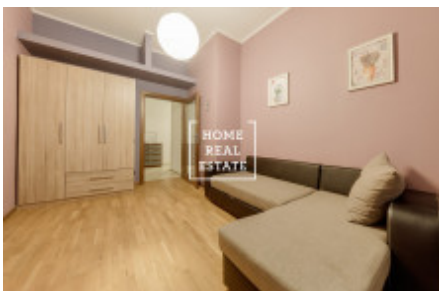

Аренда квартиры 2+kk, 58 m² - Na Bělidle, Praha 5

ID	31715	Предложение	Аренда
Группа	2+kk	Меблированная	Меблированная
Локация	Na Bělidle 27, Praha 5-Smíchov, Česko	Форма собственности	Частная
Общая площадь	58 m ²	Город	Прага
Район	Прага 5	Городская часть	Smíchov
Статус	Реализовано		