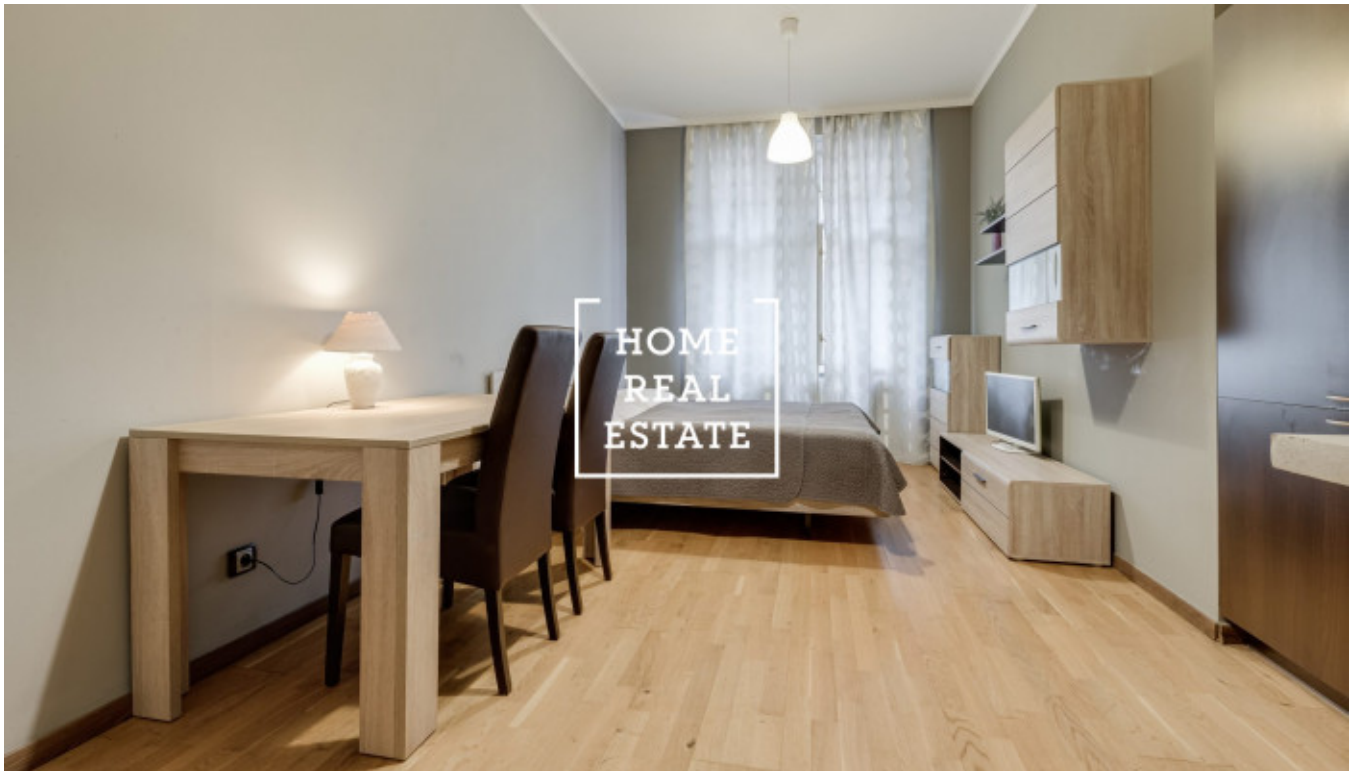

Аренда квартиры 2+kk, 58 m² - Na Bělidle, Praha 5

ID	31715	Предложение	Аренда
Группа	2+kk	Меблированная	Меблированная
Локация	Na Bělidle 27, Praha 5-Smíchov, Česko	Форма собственности	Частная
Общая площадь	58 m ²	Город	Прага
Район	Прага 5	Городская часть	Smíchov
Статус	Реализовано		