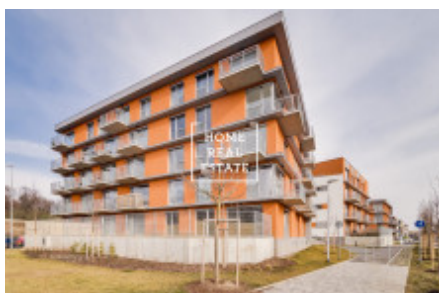

HOME
REAL
ESTATE

Аренда квартиры 2+kk, 55 m² - Olgy Havlové, Praha 3

ID
Предложение
Группа
Меблированная
Локация
Форма собственности
Общая площадь
Город
Район
Городская часть

[31705](#)
Аренда
2+kk
Меблированная
Olgy Havlové 2896/3, Praha 3,
Česko
Частная
55 m²
[Прага](#)
[Praha 3](#)
[Žižkov](#)