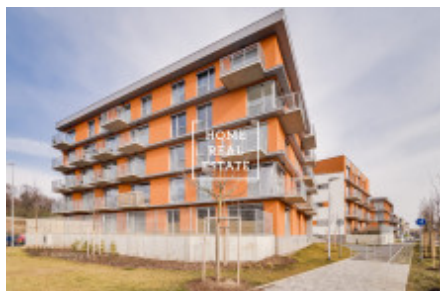

Аренда квартиры 2+kk, 55 m2 - Olgy Havlové, Praha 3

Компания «Home Real Estate» предлагает в аренду 2 + кк квартиру размером 54,7 м2 с лоджией (3,1 м2), расположенную в резиденции На Вацкове в нужной части Праги 3 - Жижков. Полностью меблированная квартира с лоджией расположена на 2 этаже нового здания с лифтом. Квартира состоит из гостиной с кухней, спальни, ванной комнаты с туалетом, прихожей и балкона (3,1 м2). Кухня оборудована всей необходимой бытовой техникой (холодильник с морозильной камерой, керамическая плита, духовка и вытяжка) и обеденным столом со стульями. Спальня оборудована диваном-кроватью, шкафом для одежды и комодом, в гостиной - большой диван. В ванной комнате есть ванна и раковина, есть стиральная машина. Качественные полы и плитка по всей квартире само собой разумеющееся. Огороженный двор доступен только для жителей. Бесплатная парковка на синей линии. «На Вацкове» - это уютный комплекс, который предоставляет жителям много личного пространства. Вы также будете в восторге от красочных садов и элегантных архитектурных решений. Среди прочего, верхняя часть Жижкова, где расположен проект «На Вацкове», активно развивается сегодня и в ближайшем будущем. более удобный. Есть все гражданские удобства - супермаркеты Kaufland и Penny, магазины, рестораны, банки и фитнес-центр, кинотеатр Aego. Большим преимуществом этого района является близость центра города и в то же время гармония тихих улиц. Рядом с комплексом находятся зеленые парки Жидовске пеце, Витков и Парукаржка, которые идеально подходят для прогулок и занятий спортом. Транспортная доступность: в нескольких минутах ходьбы находятся автобусная остановка Vaskov и трамвайная остановка Strážní (трамваи 1,9,11). Ближайшие станции метро: Пальмовка (линия B) и Желевское (линия A). Для немедленного въезда Общая стоимость: 16 000 крон + 3500 крон сборов (включая электричество) + 500 крон Интернет Для получения дополнительной информации о собственности или организации тура, пожалуйста, свяжитесь с нашим брокером или заполните форму ниже, мы будем рады помочь вам! С 2014 года Home Real Estate имеет более 650 довольных клиентов.