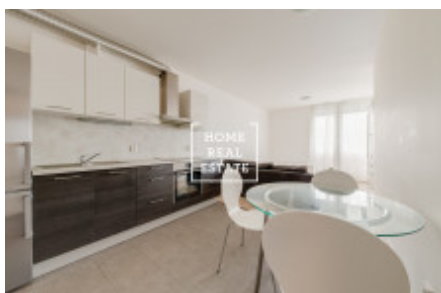

HOME
REAL
ESTATE

Аренда квартиры 2+kk, 55 m² - Olgy Havlové, Praha 3

ID
Предложение
Группа
Меблированная
Локация
Форма собственности
Общая площадь
Город
Район
Городская часть

[31705](#)
Аренда
2+kk
Меблированная
Olgy Havlové 2896/3, Praha 3,
Česko
Частная
55 m²
[Прага](#)
[Praha 3](#)
[Žižkov](#)