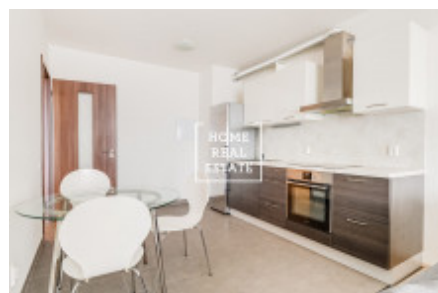

HOME
REAL
ESTATE

Аренда квартиры 2+kk, 55 m² - Olgy Havlové, Praha 3

ID
Предложение
Группа
Меблированная
Локация
Форма собственности
Общая площадь
Город
Район
Городская часть

[31705](#)
Аренда
2+kk
Меблированная
Olgy Havlové 2896/3, Praha 3,
Česko
Частная
55 m²
[Прага](#)
[Praha 3](#)
[Žižkov](#)