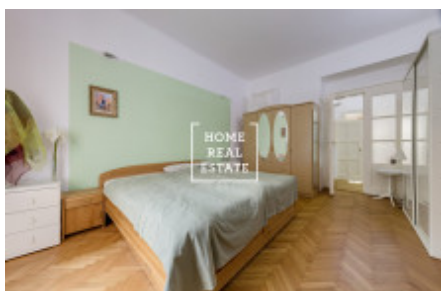

HOME
REAL
ESTATE

Аренда квартиры 3+1, 95 m² - Slezská, Praha 1

ID
Предложение
Группа
Меблированная
Локация
Форма собственности
Общая площадь
Город
Район
Городская часть

[31703](#)
Аренда
3+1
Меблированная
Slezská 111, 130 00 Praha 3-
Vinohrady, Česko
Частная
95 m²
[Прага](#)
[Praha 1](#)
[Vinohrady](#)