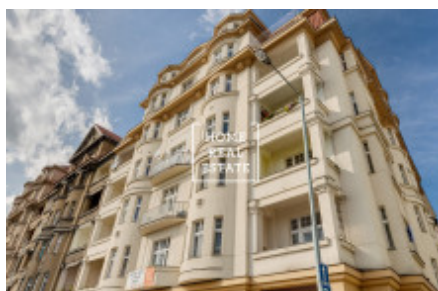

HOME
REAL
ESTATE

Аренда квартиры 3+1, 95 m² - Slezská, Praha 1

ID
Предложение
Группа
Меблированная
Локация
Форма собственности
Общая площадь
Город
Район
Городская часть

[31703](#)
Аренда
3+1
Меблированная
Slezská 111, 130 00 Praha 3-
Vinohrady, Česko
Частная
95 m²
[Прага](#)
[Praha 1](#)
[Vinohrady](#)