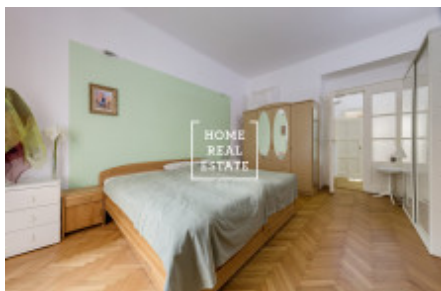

HOME
REAL
ESTATE

Аренда квартиры 3+kk, 95 m2 - Slezská, Praha 1

Компания «Home Real Estate» смеет предложить в аренду квартиру 3 + кк площадью 95 м2 с 2 балконами, расположенную в нужной части Праги 3 - Винограды. Полностью меблированная квартира расположена на 1 этаже отремонтированного жилого дома с лифтом. Планировка квартиры состоит из: - просторной гостиной с выходом на балкон - спальни с двуспальной кроватью и шкафами - комнаты для детей с односпальной кроватью, шкафами, выходом на балкон и собственной ванной комнатой с душем, - кухни с новой кухней, оборудованной всей необходимой бытовой техникой (включая посудомоечную машину, чайник и кофеварку), расположенный в прихожей большего размера - ванная комната с угловой ванной и туалетом - прачечная со стиральной машиной - отдельный туалет Квартира расположена в очень удобном месте на границе 3 районов города: Винограды, Жижков и Врсовице. Район предлагает идеальные гражданские удобства: торговый центр Флора с множеством магазинов и услуг (около 100 м от места), рестораны, кафе и винные бары, аптеки, городская библиотека, парки Гребовка, Сады Сватоплук Чех и площадь Йирихо з Подебрад. Отличная транспортная доступность: станция метро линии «Флора», трамвайная и автобусная остановки «Орионка» и «Флора» расположены в непосредственной близости от квартиры. Поездка до центра города не займет более 5-10 минут. Квартира доступна сразу Общая стоимость: 25.000, - CZK + 1.700, - CZK коммунальные услуги / чел. + электричество, газ, интернет Владелец требует депозит в 2 месяца аренды. Вас интересует экскурсия по квартире? Просто заполните форму ниже, и мы свяжемся с вами как можно скорее и договоримся о дате проверки, которая подойдет вам.