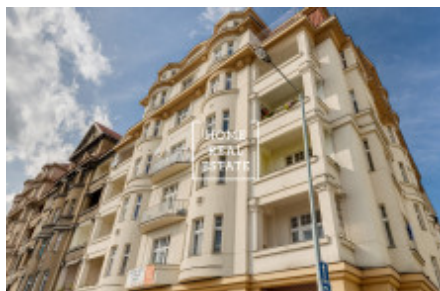

HOME
REAL
ESTATE

Аренда квартиры 3+kk, 95 m2 - Slezská, Praha 1

Компания «Home Real Estate» смеет предложить в аренду квартиру 3 + кк площадью 95 м2 с 2 балконами, расположенную в нужной части Праги 3 - Винограды. Полностью меблированная квартира расположена на 1 этаже отремонтированного жилого дома с лифтом. Планировка квартиры состоит из: - просторной гостиной с выходом на балкон - спальни с двуспальной кроватью и шкафами - комнаты для детей с односпальной кроватью, шкафами, выходом на балкон и собственной ванной комнатой с душем, - кухни с новой кухней, оборудованной всей необходимой бытовой техникой (включая посудомоечную машину, чайник и кофеварку), расположенный в прихожей большего размера - ванная комната с угловой ванной и туалетом - прачечная со стиральной машиной - отдельный туалет Квартира расположена в очень удобном месте на границе 3 районов города: Винограды, Жижков и Врсовице. Район предлагает идеальные гражданские удобства: торговый центр Флора с множеством магазинов и услуг (около 100 м от места), рестораны, кафе и винные бары, аптеки, городская библиотека, парки Гребовка, Сады Сватоплук Чех и площадь Йирихо з Подебрад. Отличная транспортная доступность: станция метро линии «Флора», трамвайная и автобусная остановки «Орионка» и «Флора» расположены в непосредственной близости от квартиры. Поездка до центра города не займет более 5-10 минут. Квартира доступна сразу Общая стоимость: 25.000, - CZK + 1.700, - CZK коммунальные услуги / чел. + электричество, газ, интернет Владелец требует депозит в 2 месяца аренды. Вас интересует экскурсия по квартире? Просто заполните форму ниже, и мы свяжемся с вами как можно скорее и договоримся о дате проверки, которая подойдет вам.