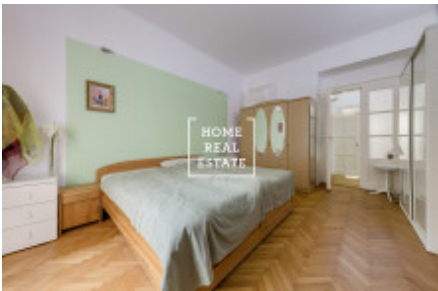

HOME
REAL
ESTATE

Аренда квартиры 3+kk, 95 m² - Slezská, Praha 1

ID
Предложение
Группа
Меблированная
Локация
Форма собственности
Общая площадь
Город
Район
Городская часть

[31702](#)
Аренда
3+kk
Меблированная
Slezská 111, 130 00 Praha 3-
Vinohrady, Česko
Частная
95 m²
[Прага](#)
[Praha 1](#)
[Vinohrady](#)