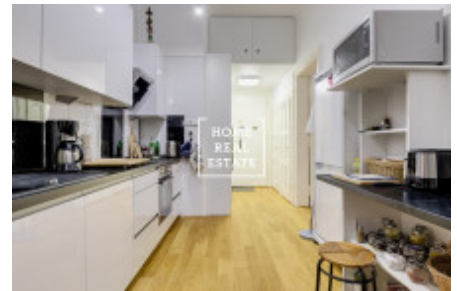

HOME
REAL
ESTATE

Аренда квартиры 3+kk, 95 m² - Slezská, Praha 1

ID
Предложение
Группа
Меблированная
Локация
Форма собственности
Общая площадь
Город
Район
Городская часть

[31702](#)
Аренда
3+kk
Меблированная
Slezská 111, 130 00 Praha 3-
Vinohrady, Česko
Частная
95 m²
[Прага](#)
[Praha 1](#)
[Vinohrady](#)