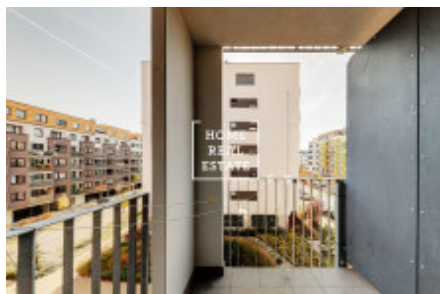

# Продажа квартиры нетипичный, 25 m2 - Zakšínská, Praha 8

Home Real Estate в эксклюзивном представительстве владельца предлагает на продажу очень интересную квартиру общей площадью 25 м<sup>2</sup>, расположенную в приятном районе Праги. Квартира была построена в рамках IV этапа проекта Prosek Park IV, когда было построено 76 новых квартир. Между отдельными домами много зелени.

Квартира расположена на 3 этаже и имеет гараж. Это не требует каких-либо настроек, поэтому вы можете жить практически сразу.

Квартира имеет практичную планировку для полноценного использования своего пространства.

В квартире есть гараж.

Это место широко востребовано. В непосредственной близости вы найдете отличные гражданские удобства и возможность спокойного отдыха. Неподалеку есть богатый выбор качественных ресторанов и кафе. Окрестности парка Просек предлагают отдых в садах и парках, которые предназначены для жителей. Все услуги находятся в пределах досягаемости (детский сад, начальная школа, средняя школа, детская площадка, почта, ресторан, больница, аптека). Также имеется отличная транспортная доступность, где до автобусной остановки всего 1 минута, откуда вы можете добраться до ОС Letňany за 9 минут по линии 201. Он находится в 3 минутах ходьбы от метро (станция метро C- Střížkov).