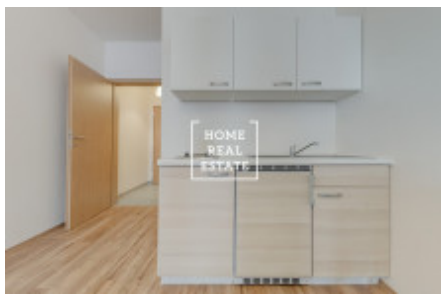

# Продажа квартиры нетипичный, 25 m2 - Zakšínská, Praha 8

Home Real Estate в эксклюзивном представительстве владельца предлагает на продажу очень интересную квартиру общей площадью 25 м<sup>2</sup>, расположенную в приятном районе Праги. Квартира была построена в рамках IV этапа проекта Prosek Park IV, когда было построено 76 новых квартир. Между отдельными домами много зелени.