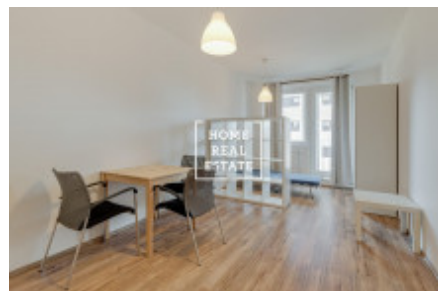

# Продажа квартиры нетипичный, 25 m2 - Zakšínská, Praha 8

Home Real Estate в эксклюзивном представительстве владельца предлагает на продажу очень интересную квартиру общей площадью 25 м<sup>2</sup>, расположенную в приятном районе Праги. Квартира была построена в рамках IV этапа проекта Prosek Park IV, когда было построено 76 новых квартир. Между отдельными домами много зелени.