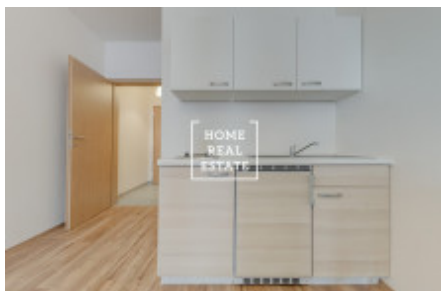

# Продажа квартиры нетипичный, 25 m2 - Zakšínská, Praha 8

Home Real Estate в эксклюзивном представительстве владельца предлагает на продажу очень интересную квартиру общей площадью 25 м<sup>2</sup>, расположенную в приятном районе Праги. Квартира была построена в рамках IV этапа проекта Prosek Park IV, когда было построено 76 новых квартир. Между отдельными домами много зелени.