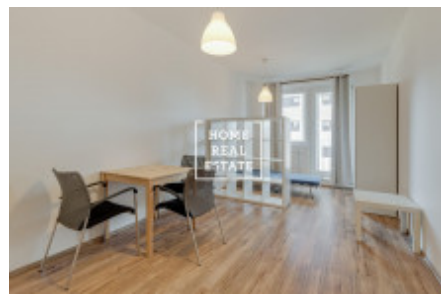

# Продажа квартиры нетипичный, 25 m2 - Zakšínská, Praha 8

Home Real Estate в эксклюзивном представительстве владельца предлагает на продажу очень интересную квартиру общей площадью 25 м<sup>2</sup>, расположенную в приятном районе Праги. Квартира была построена в рамках IV этапа проекта Prosek Park IV, когда было построено 76 новых квартир. Между отдельными домами много зелени.