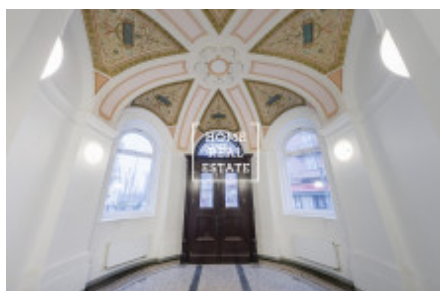

HOME
REAL
ESTATE

Аренда квартиры нетипичный, 70 m² - Světova, Praha 8

ID
Предложение
Группа
Меблированная
Локация
Форма собственности
Общая площадь
Город
Район
Городская часть

[31687](#)
Аренда
Нетипичный
Меблированная
Světova 1, Praha 8-Palmovka,
Česko
Частная
70 m²
[Прага](#)
[Praha 8](#)
[Libeň](#)