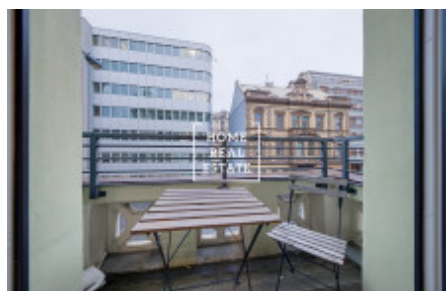

HOME
REAL
ESTATE

Аренда квартиры нетипичный, 70 m² - Světova, Praha 8

ID
Предложение
Группа
Меблированная
Локация
Форма собственности
Общая площадь
Город
Район
Городская часть

[31687](#)
Аренда
Нетипичный
Меблированная
Světova 1, Praha 8-Palmovka,
Česko
Частная
70 m²
[Прага](#)
[Praha 8](#)
[Libeň](#)