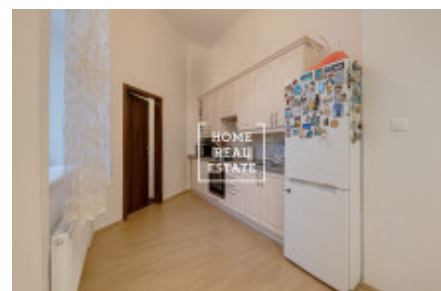

HOME
REAL
ESTATE

Аренда квартиры нетипичный, 70 m² - Světova, Praha 8

ID
Предложение
Группа
Меблированная
Локация
Форма собственности
Общая площадь
Город
Район
Городская часть

[31687](#)
Аренда
Нетипичный
Меблированная
Světova 1, Praha 8-Palmovka,
Česko
Частная
70 m²
[Прага](#)
[Praha 8](#)
[Libeň](#)