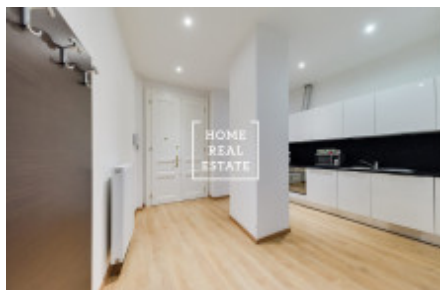

HOME
REAL
ESTATE

Аренда квартиры 2+кк, 65 m2