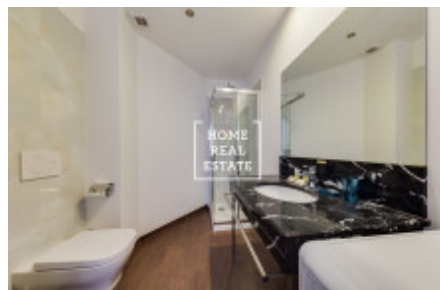

HOME
REAL
ESTATE

Аренда квартиры 2+кк, 65 m2