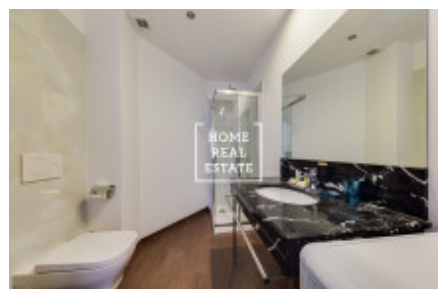

## Аренда квартиры 2+kk, 65 m<sup>2</sup>

ID  
Предложение  
Группа  
Меблированная  
Форма собственности  
Общая площадь  
Город

[31677](#)  
Аренда  
2+kk  
Меблированная  
Частная  
65 m<sup>2</sup>  
[Прага](#)