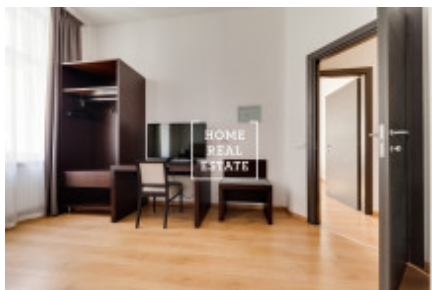

## Аренда квартиры 2+кк, 65 m2

Компания «Home Real Estate» предлагает в аренду квартиру 2+кк, площадью 65 м2, расположенную в туристическом районе Праги 1 - Новый Город.

Полностью меблированная квартира расположена на 3 . этаже здания после реконструкции рядом с „танцующим домом“.

В центре квартиры находится солнечная гостиная с кухней, обеденной зоной, диваном и телевизором. Кухня оборудована необходимой бытовой техникой (холодильник, плита, духовка, вытяжка). Спальня с двуспальной кроватью, шкафом и письменным столом. Ванная комната с душем, раковиной и туалетом. Во всей квартире качественные деревянные полы и плитка.