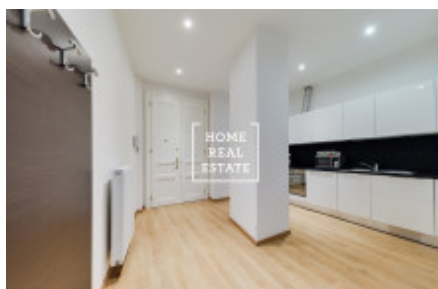

## Аренда квартиры 2+kk, 65 m<sup>2</sup>

ID  
Предложение  
Группа  
Меблированная  
Форма собственности  
Общая площадь  
Город

[31677](#)  
Аренда  
2+kk  
Меблированная  
Частная  
65 m<sup>2</sup>  
[Прага](#)