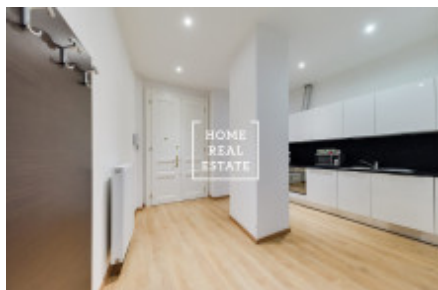

## Аренда квартиры 2+кк, 65 m2

Компания «Home Real Estate» предлагает в аренду квартиру 2+кк, площадью 65 м2, расположенную в туристическом районе Праги 1 - Новый Город.

Полностью меблированная квартира расположена на 3 . этаже здания после реконструкции рядом с „танцующим домом“.

В центре квартиры находится солнечная гостиная с кухней, обеденной зоной, диваном и телевизором. Кухня оборудована необходимой бытовой техникой (холодильник, плита, духовка, вытяжка). Спальня с двуспальной кроватью, шкафом и письменным столом. Ванная комната с душем, раковиной и туалетом. Во всей квартире качественные деревянные полы и плитка.