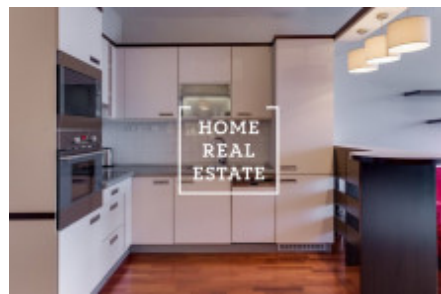

HOME
REAL
ESTATE

Аренда квартиры 2+kk, 86 m2 - Ke Karlovu, Praha 1

«Home Real Estate» эксклюзивно предлагает в аренду роскошную квартиру 2 + kk размером 86 кв.м. с террасой и замечательным видом на Вышеград , в популярном месте в Праге 2 - Новый город.

Полностью меблированная стильная квартира расположена на 5-м этаже нового здания привлекательного проекта. Для вашего удобства квартира обставлена современной мебелью на заказ и оборудована удобным диваном и креслами. Гостиная разделена на отдельные зоны: столовая, мини-кухня и гостиная. Другим преимуществом этой квартиры является прямой выход на балкон как с гостиной так и со спальни с живописным видом на Вышеград. Для любителей вина есть личная винотека с камином . Ванильный кухонный блок отделен от гостиной баром со светодиодным освещением. Линия включает в себя современную и качественную технику. Существует электрическая духовка, микроволновая печь, плита с вытяжкой, холодильник и посудомоечная машина. Уютная спальня обставлена качественной деревянной кроватью с удобными анатомическими матрасами, практичными ночными столиками и затемняющими занавесками. Ванная комната с душем, раковиной и туалетом. Также имеется стиральная машина с сушилкой. Доступен интернет, дом оборудован лифтом. Отличная транспортная доступность - трамвайные остановки в нескольких минутах ходьбы, метро Вышеград, в 15 минутах ходьбы. Рядом находятся супермаркет, ресторан, центр города и парки отдыха.