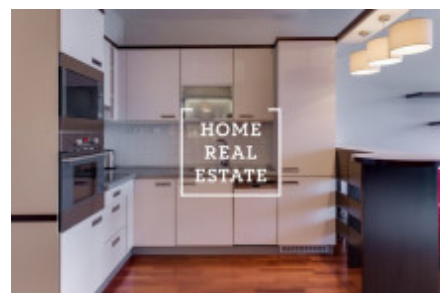

HOME
REAL
ESTATE

Аренда квартиры 2+kk, 86 m2 - Ke Karlovu, Praha 1

«Home Real Estate» эксклюзивно предлагает в аренду роскошную квартиру 2 + kk размером 86 кв.м. с террасой и замечательным видом на Вышеград , в популярном месте в Праге 2 - Новый город.

Полностью меблированная стильная квартира расположена на 5-м этаже нового здания привлекательного проекта. Для вашего удобства квартира обставлена современной мебелью на заказ и оборудована удобным диваном и креслами. Гостиная разделена на отдельные зоны: столовая, мини-кухня и гостиная. Другим преимуществом этой квартиры является прямой выход на балкон как с гостиной так и со спальни с живописным видом на Вышеград. Для любителей вина есть личная винотека с камином . Ванильный кухонный блок отделен от гостиной баром со светодиодным освещением. Линия включает в себя современную и качественную технику. Существует электрическая духовка, микроволновая печь, плита с вытяжкой, холодильник и посудомоечная машина. Уютная спальня обставлена качественной деревянной кроватью с удобными анатомическими матрасами, практичными ночными столиками и затемняющими занавесками. Ванная комната с душем, раковиной и туалетом. Также имеется стиральная машина с сушилкой. Доступен интернет, дом оборудован лифтом. Отличная транспортная доступность - трамвайные остановки в нескольких минутах ходьбы, метро Вышеград, в 15 минутах ходьбы. Рядом находятся супермаркет, ресторан, центр города и парки отдыха.