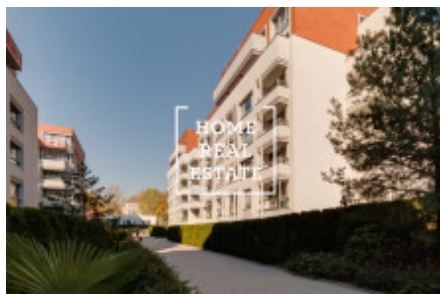

HOME
REAL
ESTATE

Аренда квартиры 2+kk, 86 m2 - Ke Karlovu, Praha 1

«Home Real Estate» эксклюзивно предлагает в аренду роскошную квартиру 2 + kk размером 86 кв.м. с террасой и замечательным видом на Вышеград , в популярном месте в Праге 2 - Новый город.

Полностью меблированная стильная квартира расположена на 5-м этаже нового здания привлекательного проекта. Для вашего удобства квартира обставлена современной мебелью на заказ и оборудована удобным диваном и креслами. Гостиная разделена на отдельные зоны: столовая, мини-кухня и гостиная. Другим преимуществом этой квартиры является прямой выход на балкон как с гостиной так и со спальни с живописным видом на Вышеград. Для любителей вина есть личная винотека с камином . Ванильный кухонный блок отделен от гостиной баром со светодиодным освещением. Линия включает в себя современную и качественную технику. Существует электрическая духовка, микроволновая печь, плита с вытяжкой, холодильник и посудомоечная машина. Уютная спальня обставлена качественной деревянной кроватью с удобными анатомическими матрасами, практичными ночными столиками и затемняющими занавесками. Ванная комната с душем, раковиной и туалетом. Также имеется стиральная машина с сушилкой. Доступен интернет, дом оборудован лифтом. Отличная транспортная доступность - трамвайные остановки в нескольких минутах ходьбы, метро Вышеград, в 15 минутах ходьбы. Рядом находятся супермаркет, ресторан, центр города и парки отдыха.

Все общественные удобства в этом районе являются обычным делом: банки, почта, магазины, рестораны, поликлиники, супермаркеты, детские сады, школы, спортзал, много зелени, приятное место для отдыха и активного отдыха.