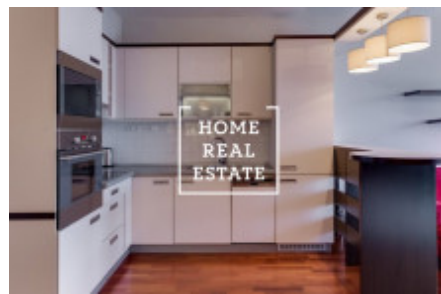

HOME
REAL
ESTATE

Аренда квартиры 2+kk, 86 m2 - Ke Karlovu, Praha 1