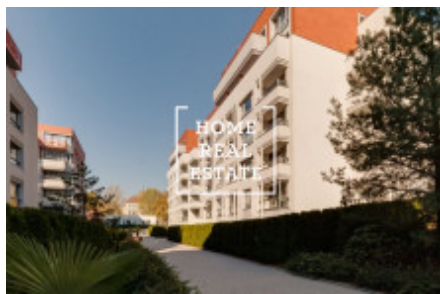

HOME
REAL
ESTATE

Аренда квартиры 2+kk, 86 m2 - Ke Karlovu, Praha 1