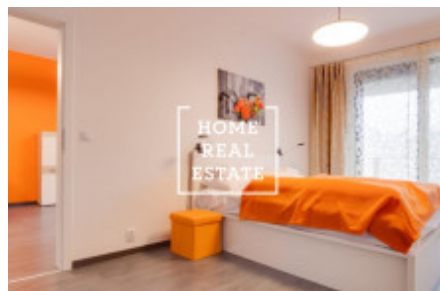

HOME
REAL
ESTATE

Аренда квартиры нетипичный, 56 m2 - Rohanské nábřeží, Praha 8

ID	31661
Предложение	Аренда
Группа	Нетипичный
Меблированная	Меблированная
Локация	Rohanské nábř. 642/35, 186 00 Karlín, Česko
Форма собственности	Частная
Общая площадь	56 m ²
Город	Прага
Район	Praha 8
Городская часть	Karlín