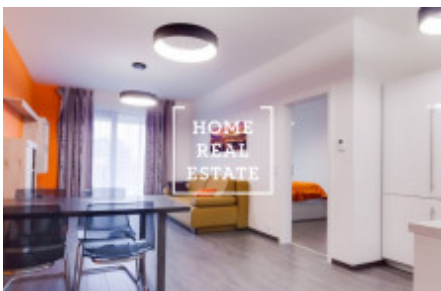

HOME
REAL
ESTATE

Аренда квартиры нетипичный, 56 m2 - Rohanské nábřeží, Praha 8

ID	31661
Предложение	Аренда
Группа	Нетипичный
Меблированная	Меблированная
Локация	Rohanské nábř. 642/35, 186 00 Karlín, Česko
Форма собственности	Частная
Общая площадь	56 m ²
Город	Прага
Район	Praha 8
Городская часть	Karlín