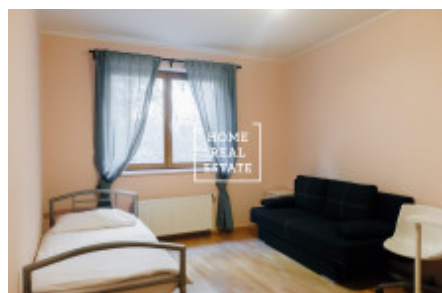

HOME
REAL
ESTATE

Аренда квартиры 3+kk, 85 m2 - Lublaňská, Praha 1

ID	31654
Предложение	Аренда
Группа	3+kk
Меблированная	Меблированная
Локация	Lublaňská 6, Vinohrady, Česko
Форма собственности	Частная
Общая площадь	85 m ²
Город	Прага
Район	Praha 1
Городская часть	Nové Město