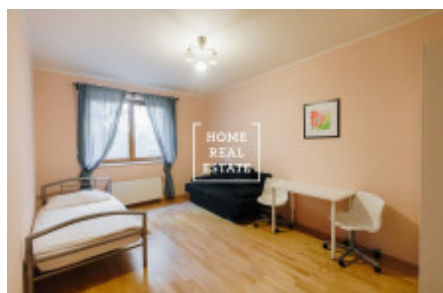

HOME
REAL
ESTATE

Аренда квартиры 3+kk, 85 m2 - Lublaňská, Praha 1

ID	31654
Предложение	Аренда
Группа	3+kk
Меблированная	Меблированная
Локация	Lublaňská 6, Vinohrady, Česko
Форма собственности	Частная
Общая площадь	85 m ²
Город	Прага
Район	Praha 1
Городская часть	Nové Město