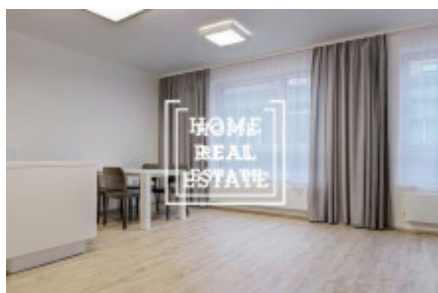

Аренда квартиры 2+kk, 68 m2 - Rybalkova, Praha 1

Home Real Estate предлагает в аренду люкс квартиру 2 + кк 68 кв.м., расположенный в резиденции Донская ,Прага 10 - Vrřovice.

Полностью меблированная квартира расположена на 4-м этаже нового здания. Квартира очень солнечная, просторная и просторные. Центр гостиной большой светлый номер с мини-кухней. Там также размещены угловой диван, кресло-качалка, обеденный стол и телевизор стенд. Кухня оборудована современная кухня с необходимыми электрическими приборами (холодильник, стеклокерамика плита, микроволновая печь, вытяжка). Есть отдельные спальни. Существует также стиральная машина и сушилка. В квартире также зал с гардеробом. Везде проложены качественные полы - паркет и плитка. Интернет + ТВ доступен и включен в цену. В квартире также входит парковочное место в гараже и подвального помещения. В квартире есть кондиционер (в каждой комнате есть климат. Unit), окна оснащены внешним жалюзи с дистанционным управлением.

В номере: современная, удобная мебель, новые встроенные приборы, кухня, ванна, деревянные полы, жалюзи, шторы. Части квартиры и цены гараж и подвал.

Общая цена: CZK 20.000 + 5,600 крон сборы.

Изображения имеют аналогичную квартиру.