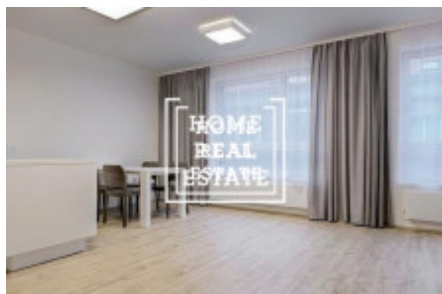

Аренда квартиры 2+kk, 68 m2 - Rybalkova, Praha 1

Home Real Estate предлагает в аренду люкс квартиру 2 + кк 68 кв.м., расположенный в резиденции Донская ,Прага 10 - Vrřovice.

Полностью меблированная квартира расположена на 4-м этаже нового здания. Квартира очень солнечная, просторная и просторные. Центр гостиной большой светлый номер с мини-кухней. Там также размещены угловой диван, кресло-качалка, обеденный стол и телевизор стенд. Кухня оборудована современная кухня с необходимыми электрическими приборами (холодильник, стеклокерамика плита, микроволновая печь, вытяжка). Есть отдельные спальни. Существует также стиральная машина и сушилка. В квартире также зал с гардеробом. Везде проложены качественные полы - паркет и плитка. Интернет + ТВ доступен и включен в цену. В квартире также входит парковочное место в гараже и подвального помещения. В квартире есть кондиционер (в каждой комнате есть климат. Unit), окна оснащены внешним жалюзи с дистанционным управлением.

В номере: современная, удобная мебель, новые встроенные приборы, кухня, ванна, деревянные полы, жалюзи, шторы. Части квартиры и цены гараж и подвал.

Общая цена: CZK 20.000 + 5,600 крон сборы.

Изображения имеют аналогичную квартиру.