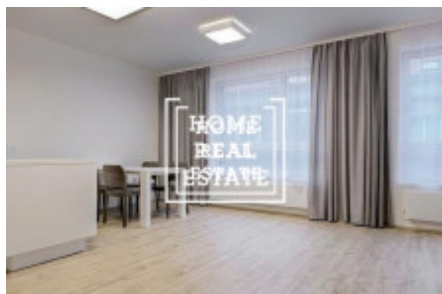

HOME
REAL
ESTATE

Аренда квартиры 2+kk, 68 m2 - Rybalkova, Praha 1

Home Real Estate предлагает в аренду люкс квартиру 2 + кк 68 кв.м., расположенный в резиденции Донская ,Прага 10 - Vrřovice.

Полностью меблированная квартира расположена на 4-м этаже нового здания. Квартира очень солнечная, просторная и просторные. Центр гостиной большой светлый номер с мини-кухней. Там также размещены угловой диван, кресло-качалка, обеденный стол и телевизор стенд. Кухня оборудована современная кухня с необходимыми электрическими приборами (холодильник, стеклокерамика плита, микроволновая печь, вытяжка). Есть отдельные спальни. Существует также стиральная машина и сушилка. В квартире также зал с гардеробом. Везде проложены качественные полы - паркет и плитка. Интернет + ТВ доступен и включен в цену. В квартире также входит парковочное место в гараже и подвального помещения. В квартире есть кондиционер (в каждой комнате есть климат. Unit), окна оснащены внешним жалюзи с дистанционным управлением.

В номере: современная, удобная мебель, новые встроенные приборы, кухня, ванна, деревянные полы, жалюзи, шторы. Части квартиры и цены гараж и подвал.

Общая цена: CZK 20.000 + 5,600 крон сборы.

Изображения имеют аналогичную квартиру.