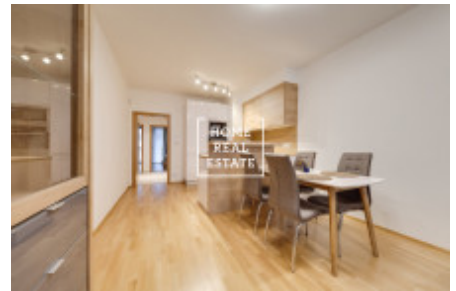

HOME
REAL
ESTATE

Аренда квартиры нетипичный, 90 m2 - Nekvasilova, Praha 8

Компания "Home Real Estate" предлагает к аренде квартиру 3+кк с общей площадью 90 м2 в районе Праги 8 - Karlin.

Стильно меблированная квартира находится на втором этаже новостройки.

Квартира представляет собой большую гостиную, соединенную с кухней, 2 спальни с двухместной кроватью, ночными столиками и шкафом, ванную комнату с ванной и раковиной, отдельную уборную, кладовку со стиральной машиной и сушилкой, и просторную прихожую со шкафом-купе. Кухня полностью оборудована и оснащена всеми необходимыми электроприборами: есть керамическая плита, духовка, холодильник и микроволновка.