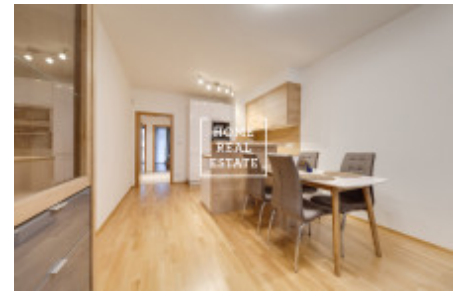

HOME
REAL
ESTATE

Аренда квартиры нетипичный, 90 m2 - Nekvasilova, Praha 8

Компания "Home Real Estate" предлагает к аренде квартиру 3+кк с общей площадью 90 м2 в районе Праги 8 - Karlin.

Стильно меблированная квартира находится на втором этаже новостройки.

Квартира представляет собой большую гостиную, соединенную с кухней, 2 спальни с двухместной кроватью, ночными столиками и шкафом, ванную комнату с ванной и раковиной, отдельную уборную, кладовку со стиральной машиной и сушилкой, и просторную прихожую со шкафом-купе. Кухня полностью оборудована и оснащена всеми необходимыми электроприборами: есть керамическая плита, духовка, холодильник и микроволновка.