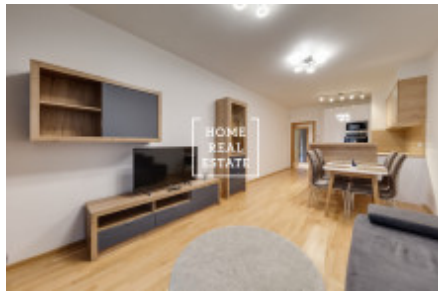

HOME
REAL
ESTATE

Аренда квартиры нетипичный, 90 m2 - Nekvasilova, Praha 8

Компания "Home Real Estate" предлагает к аренде квартиру 3+кк с общей площадью 90 м2 в районе Праги 8 - Karlin.

Стильно меблированная квартира находится на втором этаже новостройки.

Квартира представляет собой большую гостиную, соединенную с кухней, 2 спальни с двухместной кроватью, ночными столиками и шкафом, ванную комнату с ванной и раковиной, отдельную уборную, кладовку со стиральной машиной и сушилкой, и просторную прихожую со шкафом-купе. Кухня полностью оборудована и оснащена всеми необходимыми электроприборами: есть керамическая плита, духовка, холодильник и микроволновка.

К квартире прилагается парковочное место и подвальные помещения для хранения вещей.

В непосредственной близости от квартиры есть все, что нужно для жизни: супермаркет Albert, почта, магазины, рестораны, кофейни, спортивный зал и многое другое.