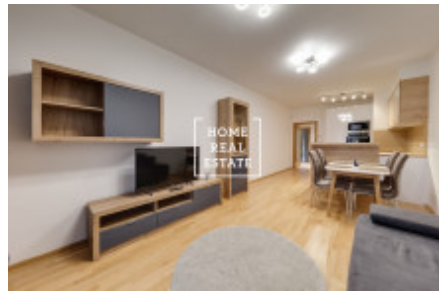

HOME
REAL
ESTATE

Аренда квартиры нетипичный, 90 m2 - Nekvasilova, Praha 8

Компания "Home Real Estate" предлагает к аренде квартиру 3+кк с общей площадью 90 м2 в районе Праги 8 - Karlin.

Стильно меблированная квартира находится на втором этаже новостройки.

Квартира представляет собой большую гостиную, соединенную с кухней, 2 спальни с двухместной кроватью, ночными столиками и шкафом, ванную комнату с ванной и раковиной, отдельную уборную, кладовку со стиральной машиной и сушилкой, и просторную прихожую со шкафом-купе. Кухня полностью оборудована и оснащена всеми необходимыми электроприборами: есть керамическая плита, духовка, холодильник и микроволновка.

К квартире прилагается парковочное место и подвальные помещения для хранения вещей.

В непосредственной близости от квартиры есть все, что нужно для жизни: супермаркет Albert, почта, магазины, рестораны, кофейни, спортивный зал и многое другое.