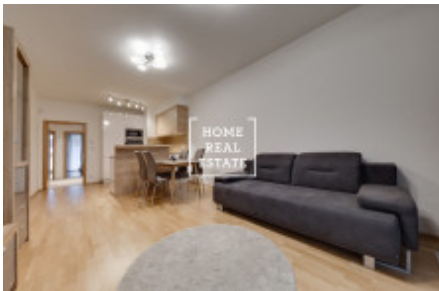

HOME
REAL
ESTATE

Аренда квартиры нетипичный, 90 m2 - Nekvasilova, Praha 8

Компания "Home Real Estate" предлагает к аренде квартиру 3+кк с общей площадью 90 м2 в районе Праги 8 - Karlin.

Стильно меблированная квартира находится на втором этаже новостройки.

Квартира представляет собой большую гостиную, соединенную с кухней, 2 спальни с двухместной кроватью, ночными столиками и шкафом, ванную комнату с ванной и раковиной, отдельную уборную, кладовку со стиральной машиной и сушилкой, и просторную прихожую со шкафом-купе. Кухня полностью оборудована и оснащена всеми необходимыми электроприборами: есть керамическая плита, духовка, холодильник и микроволновка.