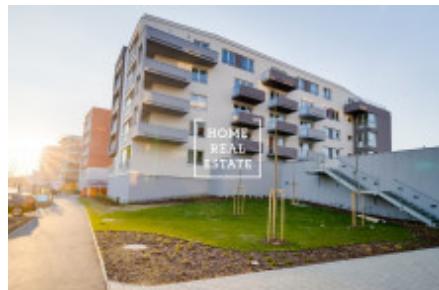

HOME
REAL
ESTATE

Аренда квартиры 3+kk, 80 m2 - Toufarova